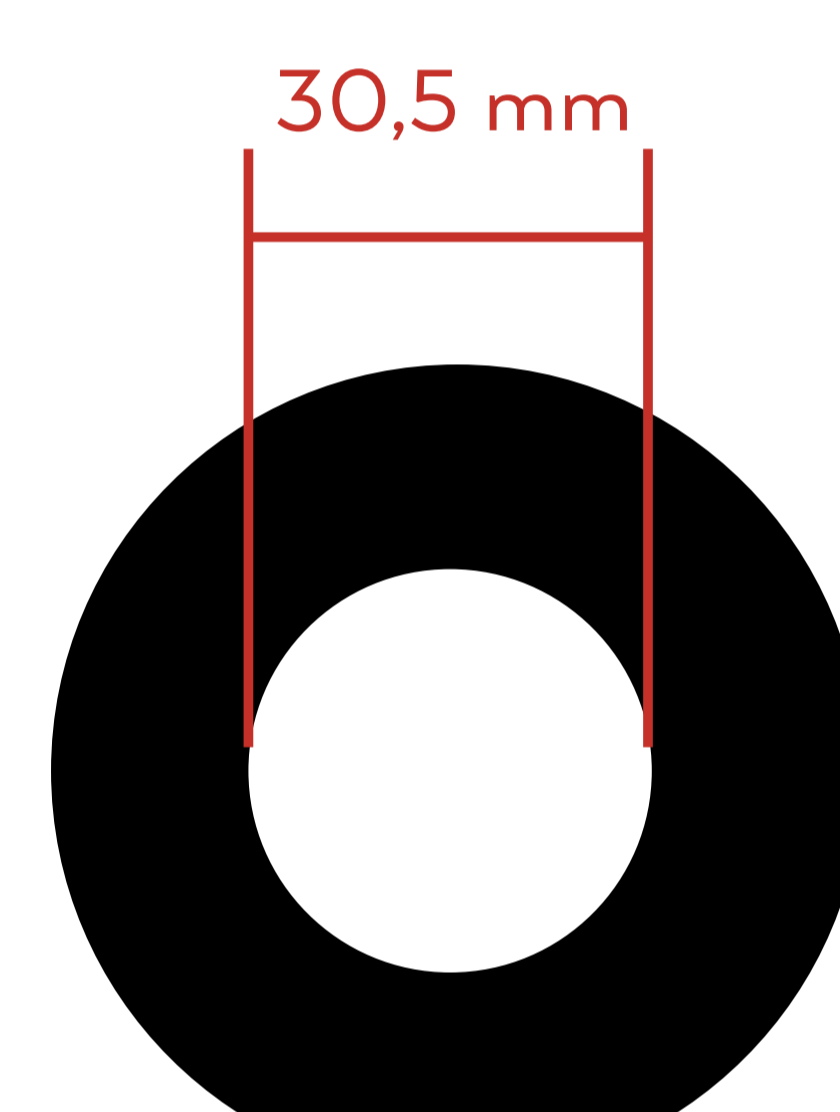

BASES PARA BLOQUEADOR DE BOTÓN ACRÍLICO (ELE-2025)

**BLOQUEADOR DE BOTÓN
ACRÍLICO DE 30 MM**

CÓDIGO: **ELE-2026**

**BLOQUEADOR DE BOTÓN
ACRÍLICO DE 22MM**

CÓDIGO: **ELE-2030**

**BLOQUEADOR DE BOTÓN
ACRÍLICO DE 30,5 MM**

CÓDIGO: **ELE-2035**

**BLOQUEADOR DE BOTÓN
ACRÍLICO DE 34,5 MM**

CÓDIGO: **ELE-2040**

| DESCRIPCIÓN | CÓDIGO | DIÁMETRO | MATERIAL |
|------------------------------------|-----------------|----------|----------|
| •Base de botón acrílico de 30 mm | ELE-2026 | Ø30 mm | Plástico |
| •Base de botón acrílico de 22 mm | ELE-2030 | Ø22 mm | Plástico |
| •Base de botón acrílico de 30,5 mm | ELE-2035 | Ø30,5 mm | Plástico |
| •Base de botón acrílico de 34,5 mm | ELE-2040 | Ø34,5 mm | Plástico |