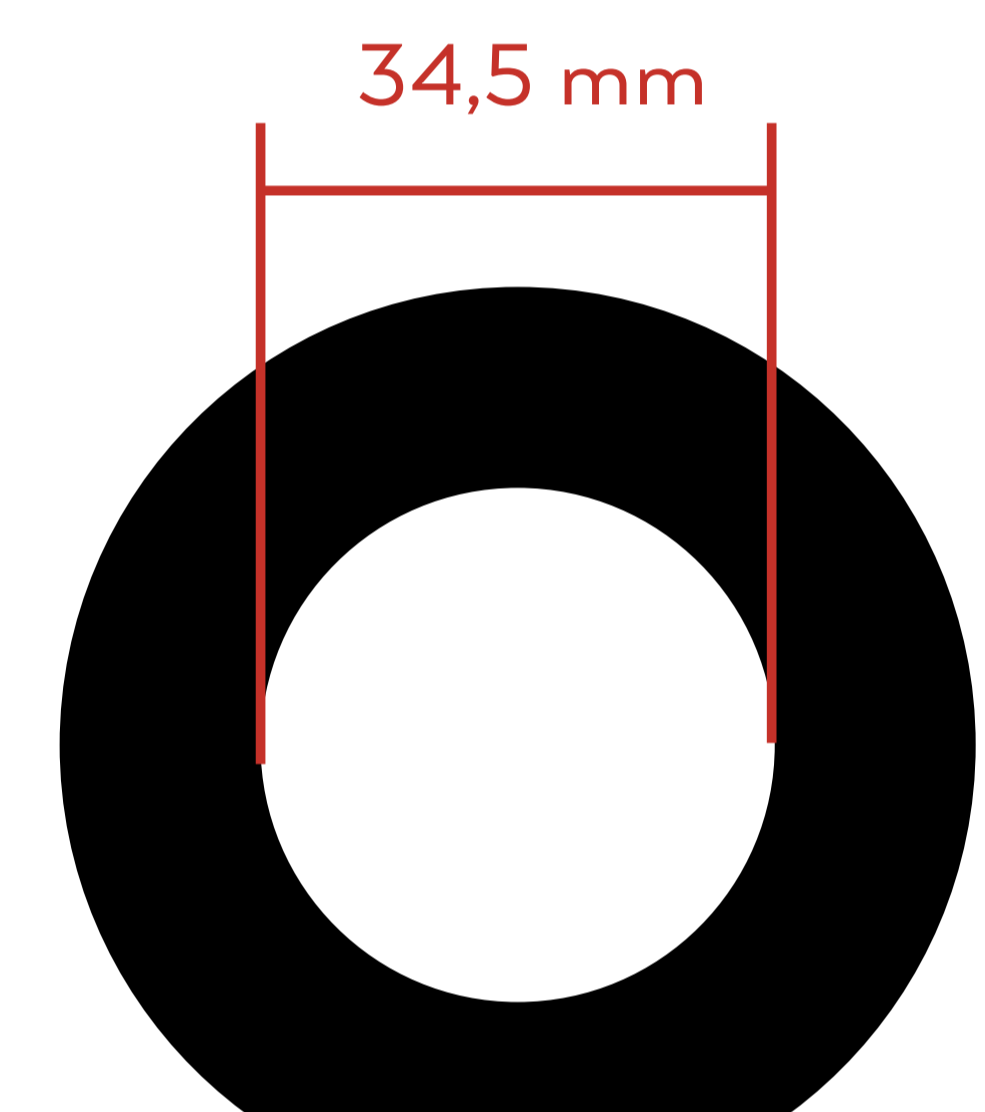

BASES PARA BLOQUEADOR DE BOTÓN ACRÍLICO (ELE-2025)

**BLOQUEADOR DE BOTÓN
ACRÍLICO DE 30 MM**

CÓDIGO: **ELE-2026**

**BLOQUEADOR DE BOTÓN
ACRÍLICO DE 22MM**

CÓDIGO: **ELE-2030**

**BLOQUEADOR DE BOTÓN
ACRÍLICO DE 30,5 MM**

CÓDIGO: **ELE-2035**

**BLOQUEADOR DE BOTÓN
ACRÍLICO DE 34,5 MM**

CÓDIGO: **ELE-2040**

| DESCRIPCIÓN | CÓDIGO | DIÁMETRO | MATERIAL |
|------------------------------------|-----------------|----------|----------|
| •Base de botón acrílico de 30 mm | ELE-2026 | Ø30 mm | Plástico |
| •Base de botón acrílico de 22 mm | ELE-2030 | Ø22 mm | Plástico |
| •Base de botón acrílico de 30,5 mm | ELE-2035 | Ø30,5 mm | Plástico |
| •Base de botón acrílico de 34,5 mm | ELE-2040 | Ø34,5 mm | Plástico |