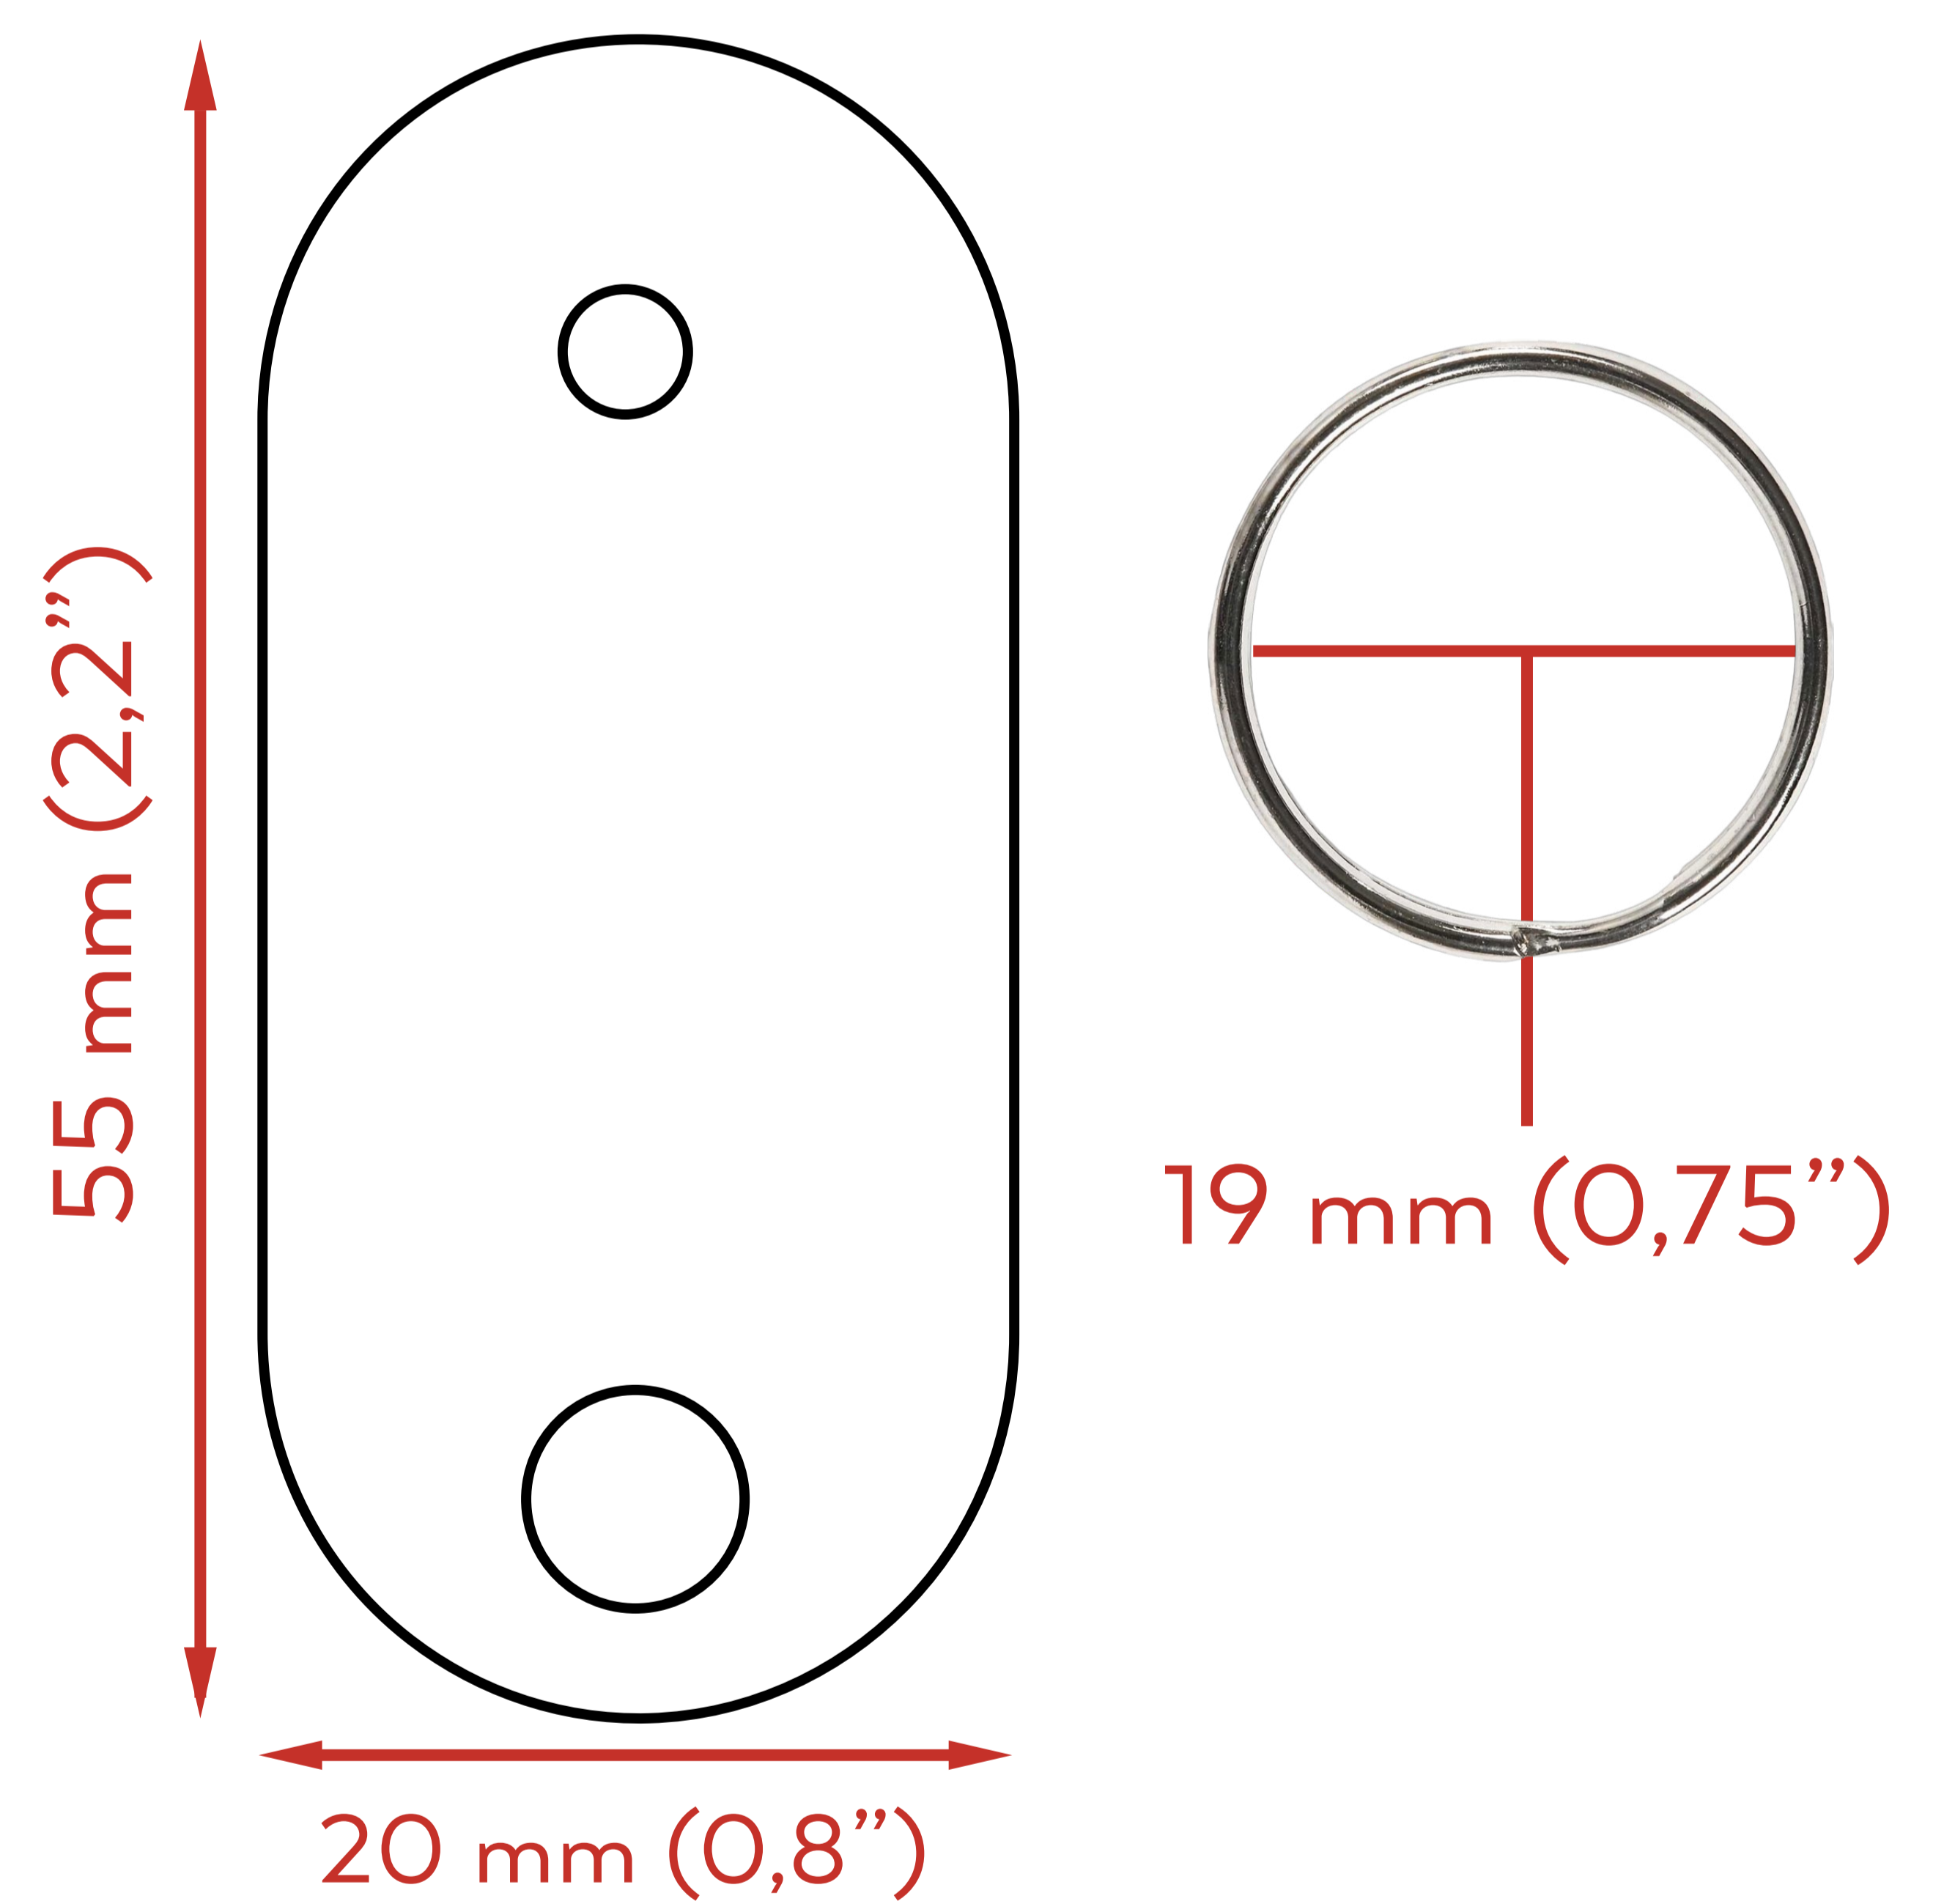

## PORTACANDADOS PARA 12 CANDADOS

### DESCRIPCIÓN:

- Llavero etiquetas de identificación.
- **Ficha de papel extraíble para etiquetado individual.**
- Pueden ayudar a organizar e identificar de manera eficiente las distintas llaves.
- Posee anillo de metal que permite la colocación conveniente en otros llaveros.
- Surtido en todos los colores.

DESCRIPCIÓN	CÓDIGO	ALTO	LARGO	DÍAMETRO LLAVERO
• Llavero plástico colores varios	<b>CAN-1075</b>	55 mm	20 mm	Ø19 mm