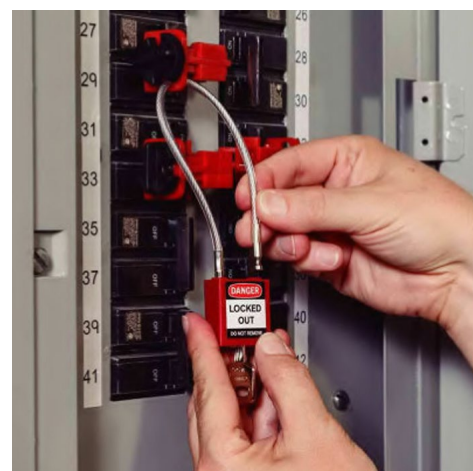

## CANDADO CABLE 24 CM STANDAR ROJO 40 MM

### DESCRIPCIÓN:

- Arco conformado por una eslinga de acero de 24 cm en total.
- Resistencia superior a temperaturas, corrosión y sustancias químicas.
- Cumplen con los requerimientos de **OSHA 1910.147:**  
**“Un empleado, un candado, una llave”,**
- Son la alternativa más segura a los candados de metal para aplicaciones de bloqueo.
- El cuerpo es no-conductor, mientras que el cilindro de llave única evita que la electricidad se transporte desde el arco a la llave, protegiendo a los empleados.

### •Aplicación

Bloqueo Eléctrico.

DESCRIPCIÓN	CÓDIGO	ALTO	LARGO	DÍAMETRO P/ CANDADO
• Candado cable 24 cm standard rojo 40 mm	<b>CAN-2006</b>	145 mm	38 mm	Ø6 mm

**BLOK**

BLOQUEADORES  
INDUSTRIALES

Av. Mitre 4117  
1605 Munro - Buenos Aires - Argentina  
www.bioseif.com.ar