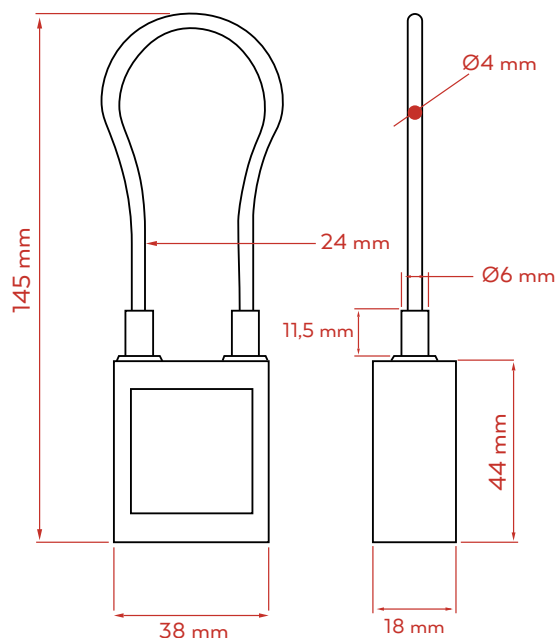

## CANDADO CABLE 24 CM STANDAR ROJO 40 MM

### DESCRIPCIÓN:

- Arco conformado por una eslinga de acero de 24 cm en total.
- Resistencia superior a temperaturas, corrosión y sustancias químicas.
- Cumplen con los requerimientos de **OSHA 1910.147:**  
**“Un empleado, un candado, una llave”,**
- Son la alternativa más segura a los candados de metal para aplicaciones de bloqueo.
- El cuerpo es no-conductor, mientras que el cilindro de llave única evita que la electricidad se transporte desde el arco a la llave, protegiendo a los empleados.

### •Aplicación

Bloqueo Eléctrico.

DESCRIPCIÓN	CÓDIGO	ALTO	LARGO	DÍAMETRO P/ CANDADO
• Candado cable 24 cm standard rojo 40 mm	<b>CAN-2006</b>	145 mm	38 mm	Ø6 mm

**BLOK**

BLOQUEADORES  
INDUSTRIALES

Av. Mitre 4117  
1605 Munro - Buenos Aires - Argentina  
www.bioseif.com.ar