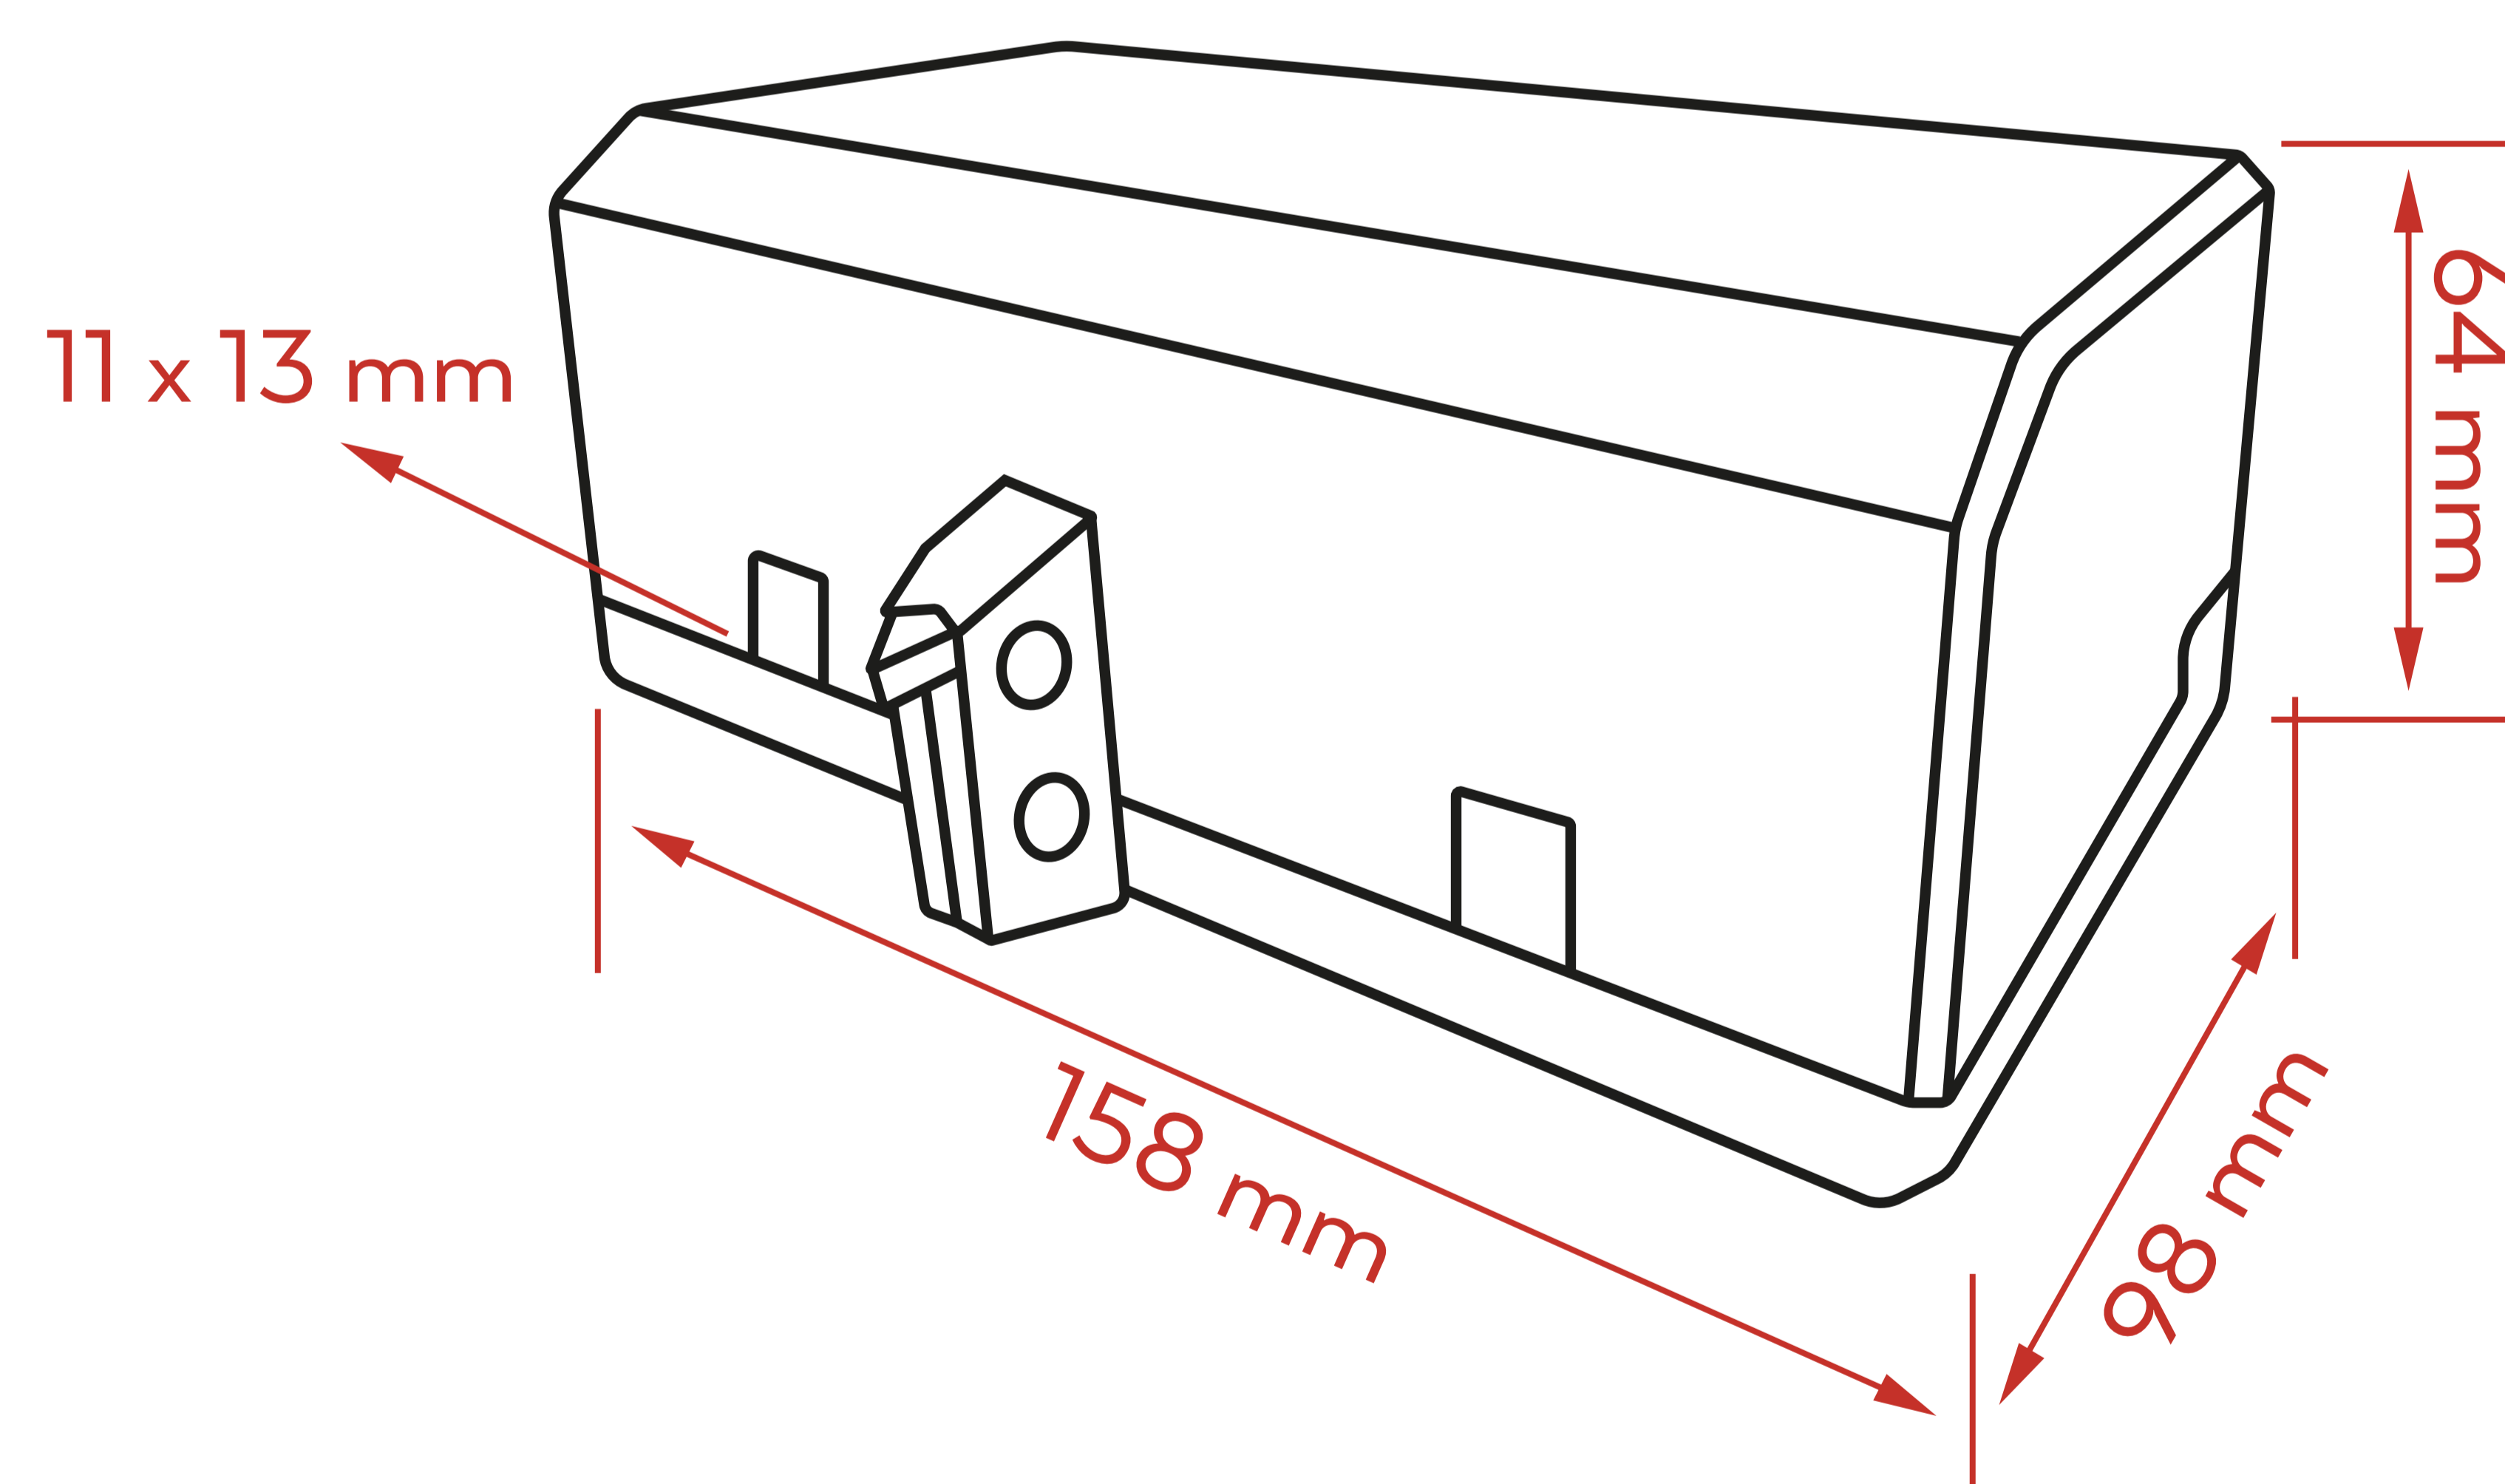

BLOQUEADOR DE BOTÓN RECTANGULAR ACRÍLICO

DESCRIPCIÓN:

- Bloqueador de botones ideal para el cierre de un circuito seguro mientras se efectúa el mantenimiento del sistema.
- Práctico para bloquear paradas de emergencias.
- Hecho de material acrílico.
- Provee una cinta doble faz para su colocación.

• Aplicación

Bloqueo Eléctrico.

DESCRIPCIÓN	CÓDIGO	ALTO	LARGO	DÍAMETRO P/ CANDADO
• Bloqueador de botón rectangular acrílico	ELE-1015	64 mm	158 mm	Ø8 mm