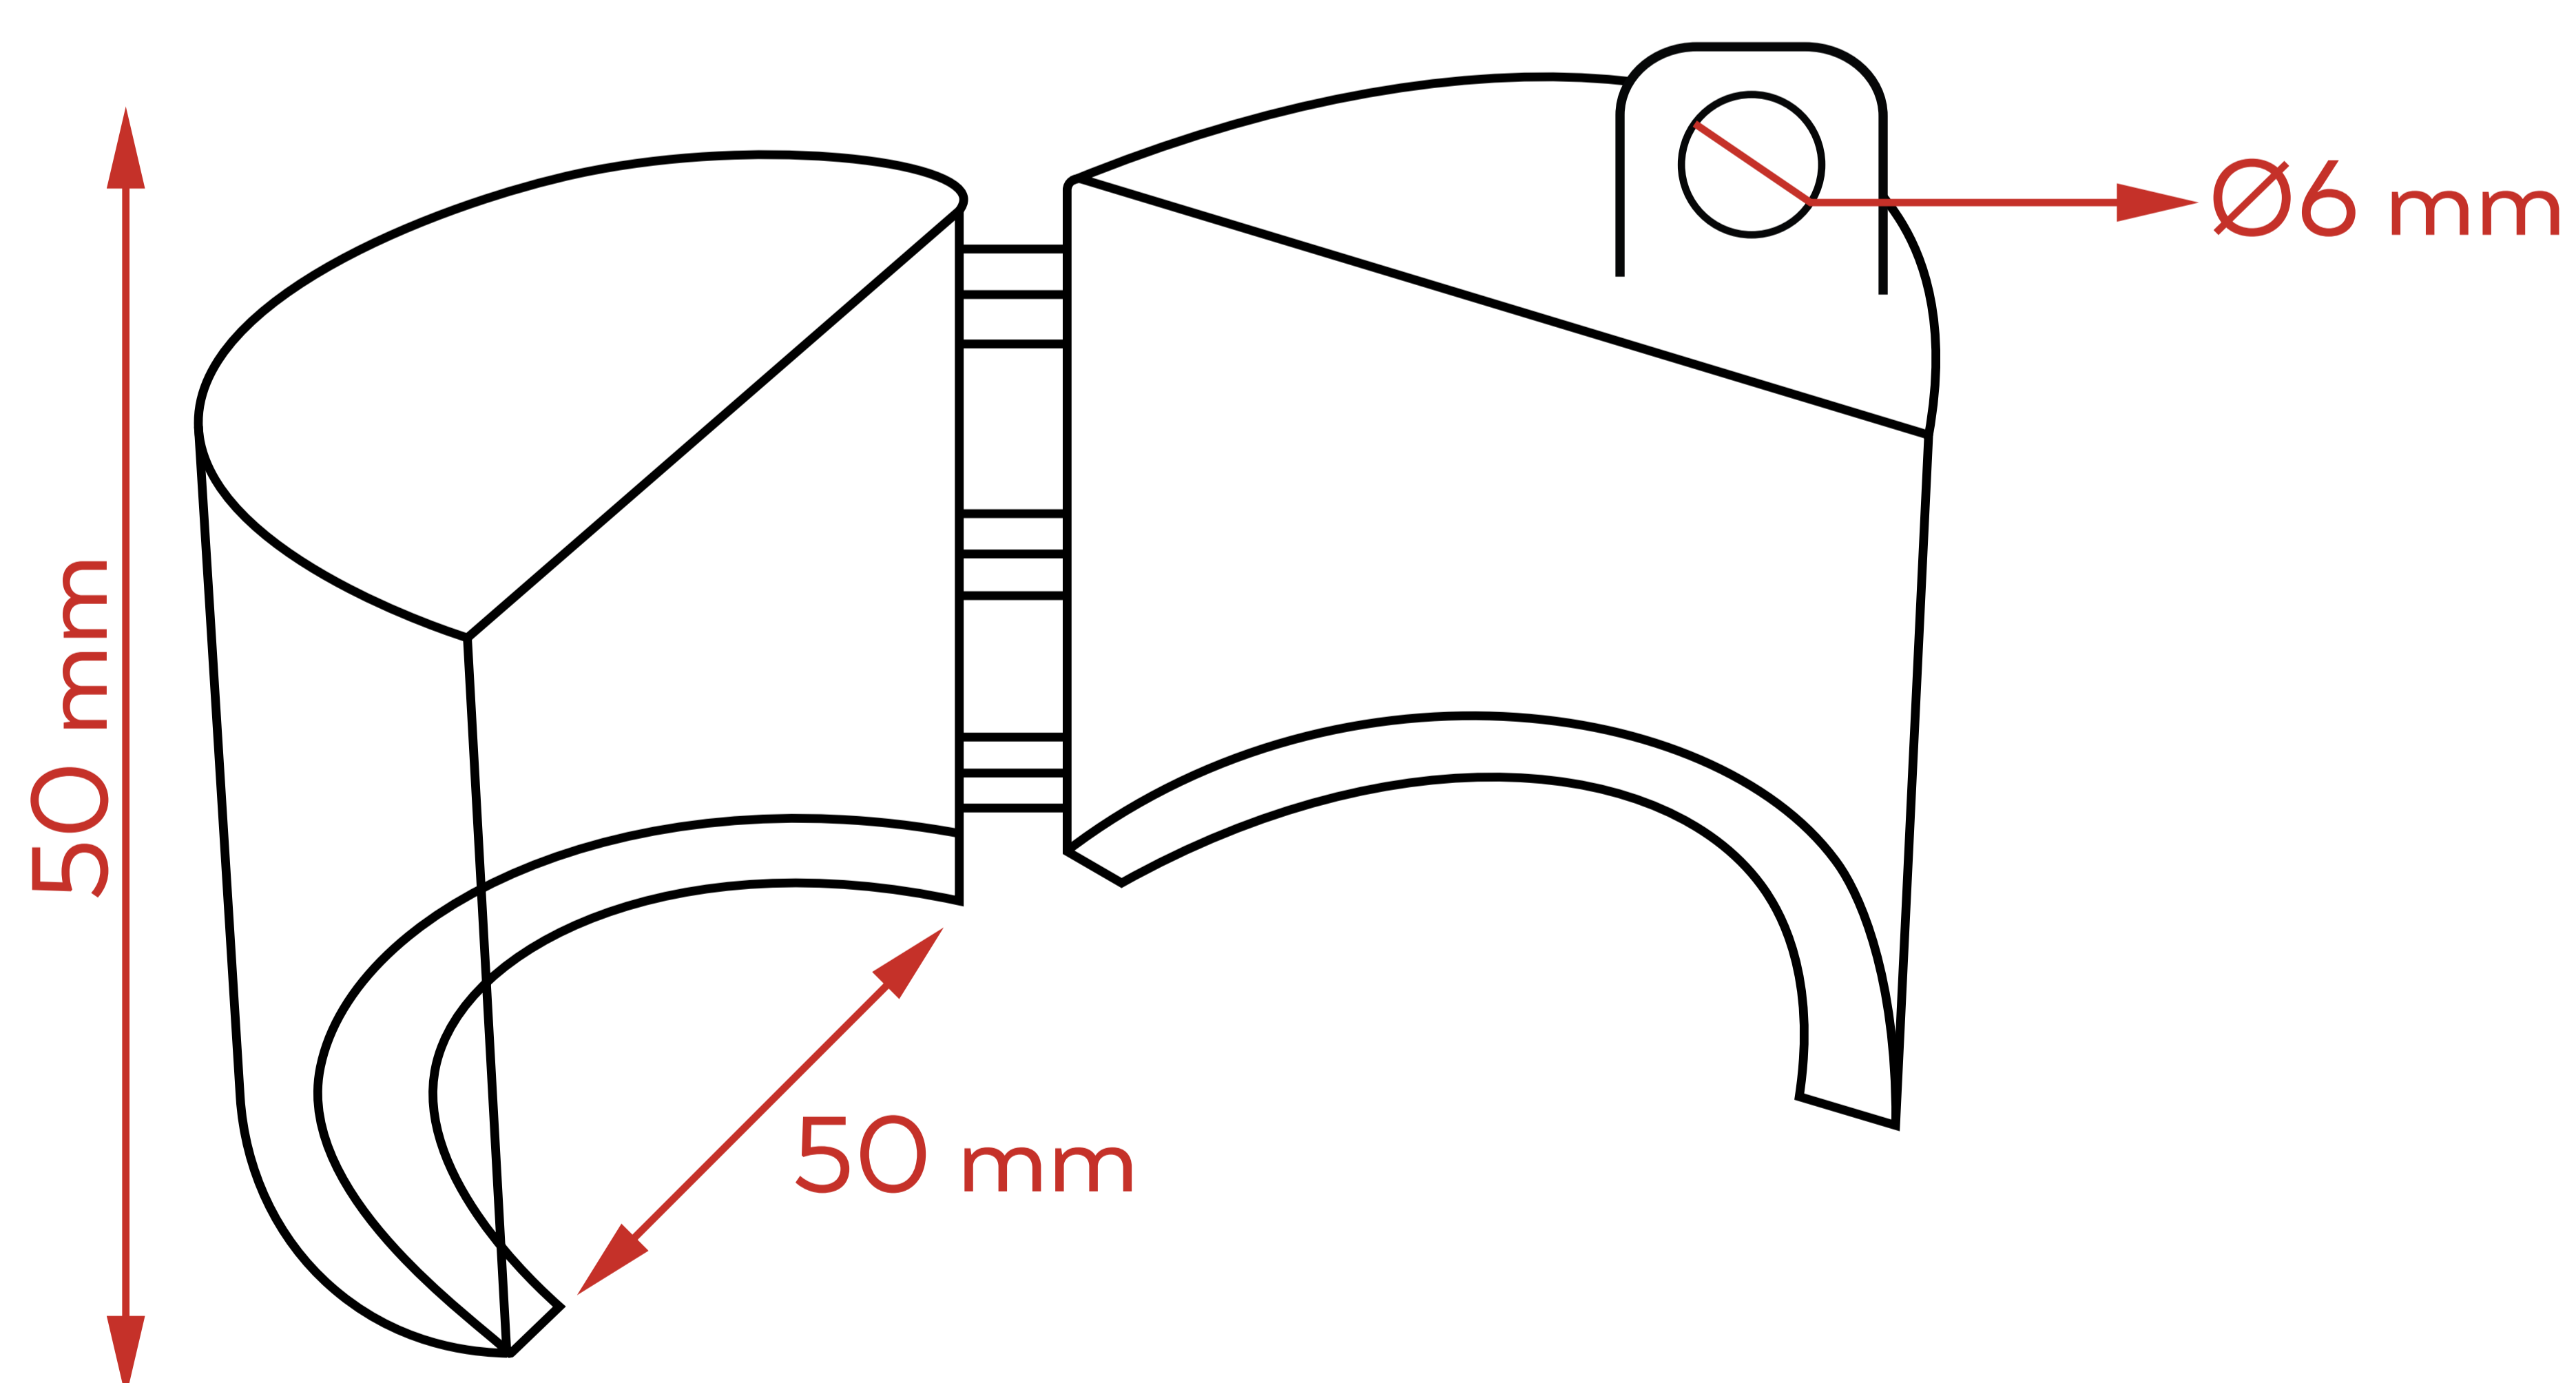

BLOQUEADOR DE BOTÓN ACRÍLICO (NO INCLUYE BASE)

DESCRIPCIÓN:

- Bloqueadores de botón, ideal para cierre de un circuito seguro mientras se efectúa el mantenimiento del sistema.
- Acepta candados con diámetro máximo de $\varnothing 6$ mm.

DESCRIPCIÓN	CÓDIGO	DIÁMETRO	MATERIAL
• Bloqueador de botón acrílico	ELE-2025	$\varnothing 22$ mm	Acrílico