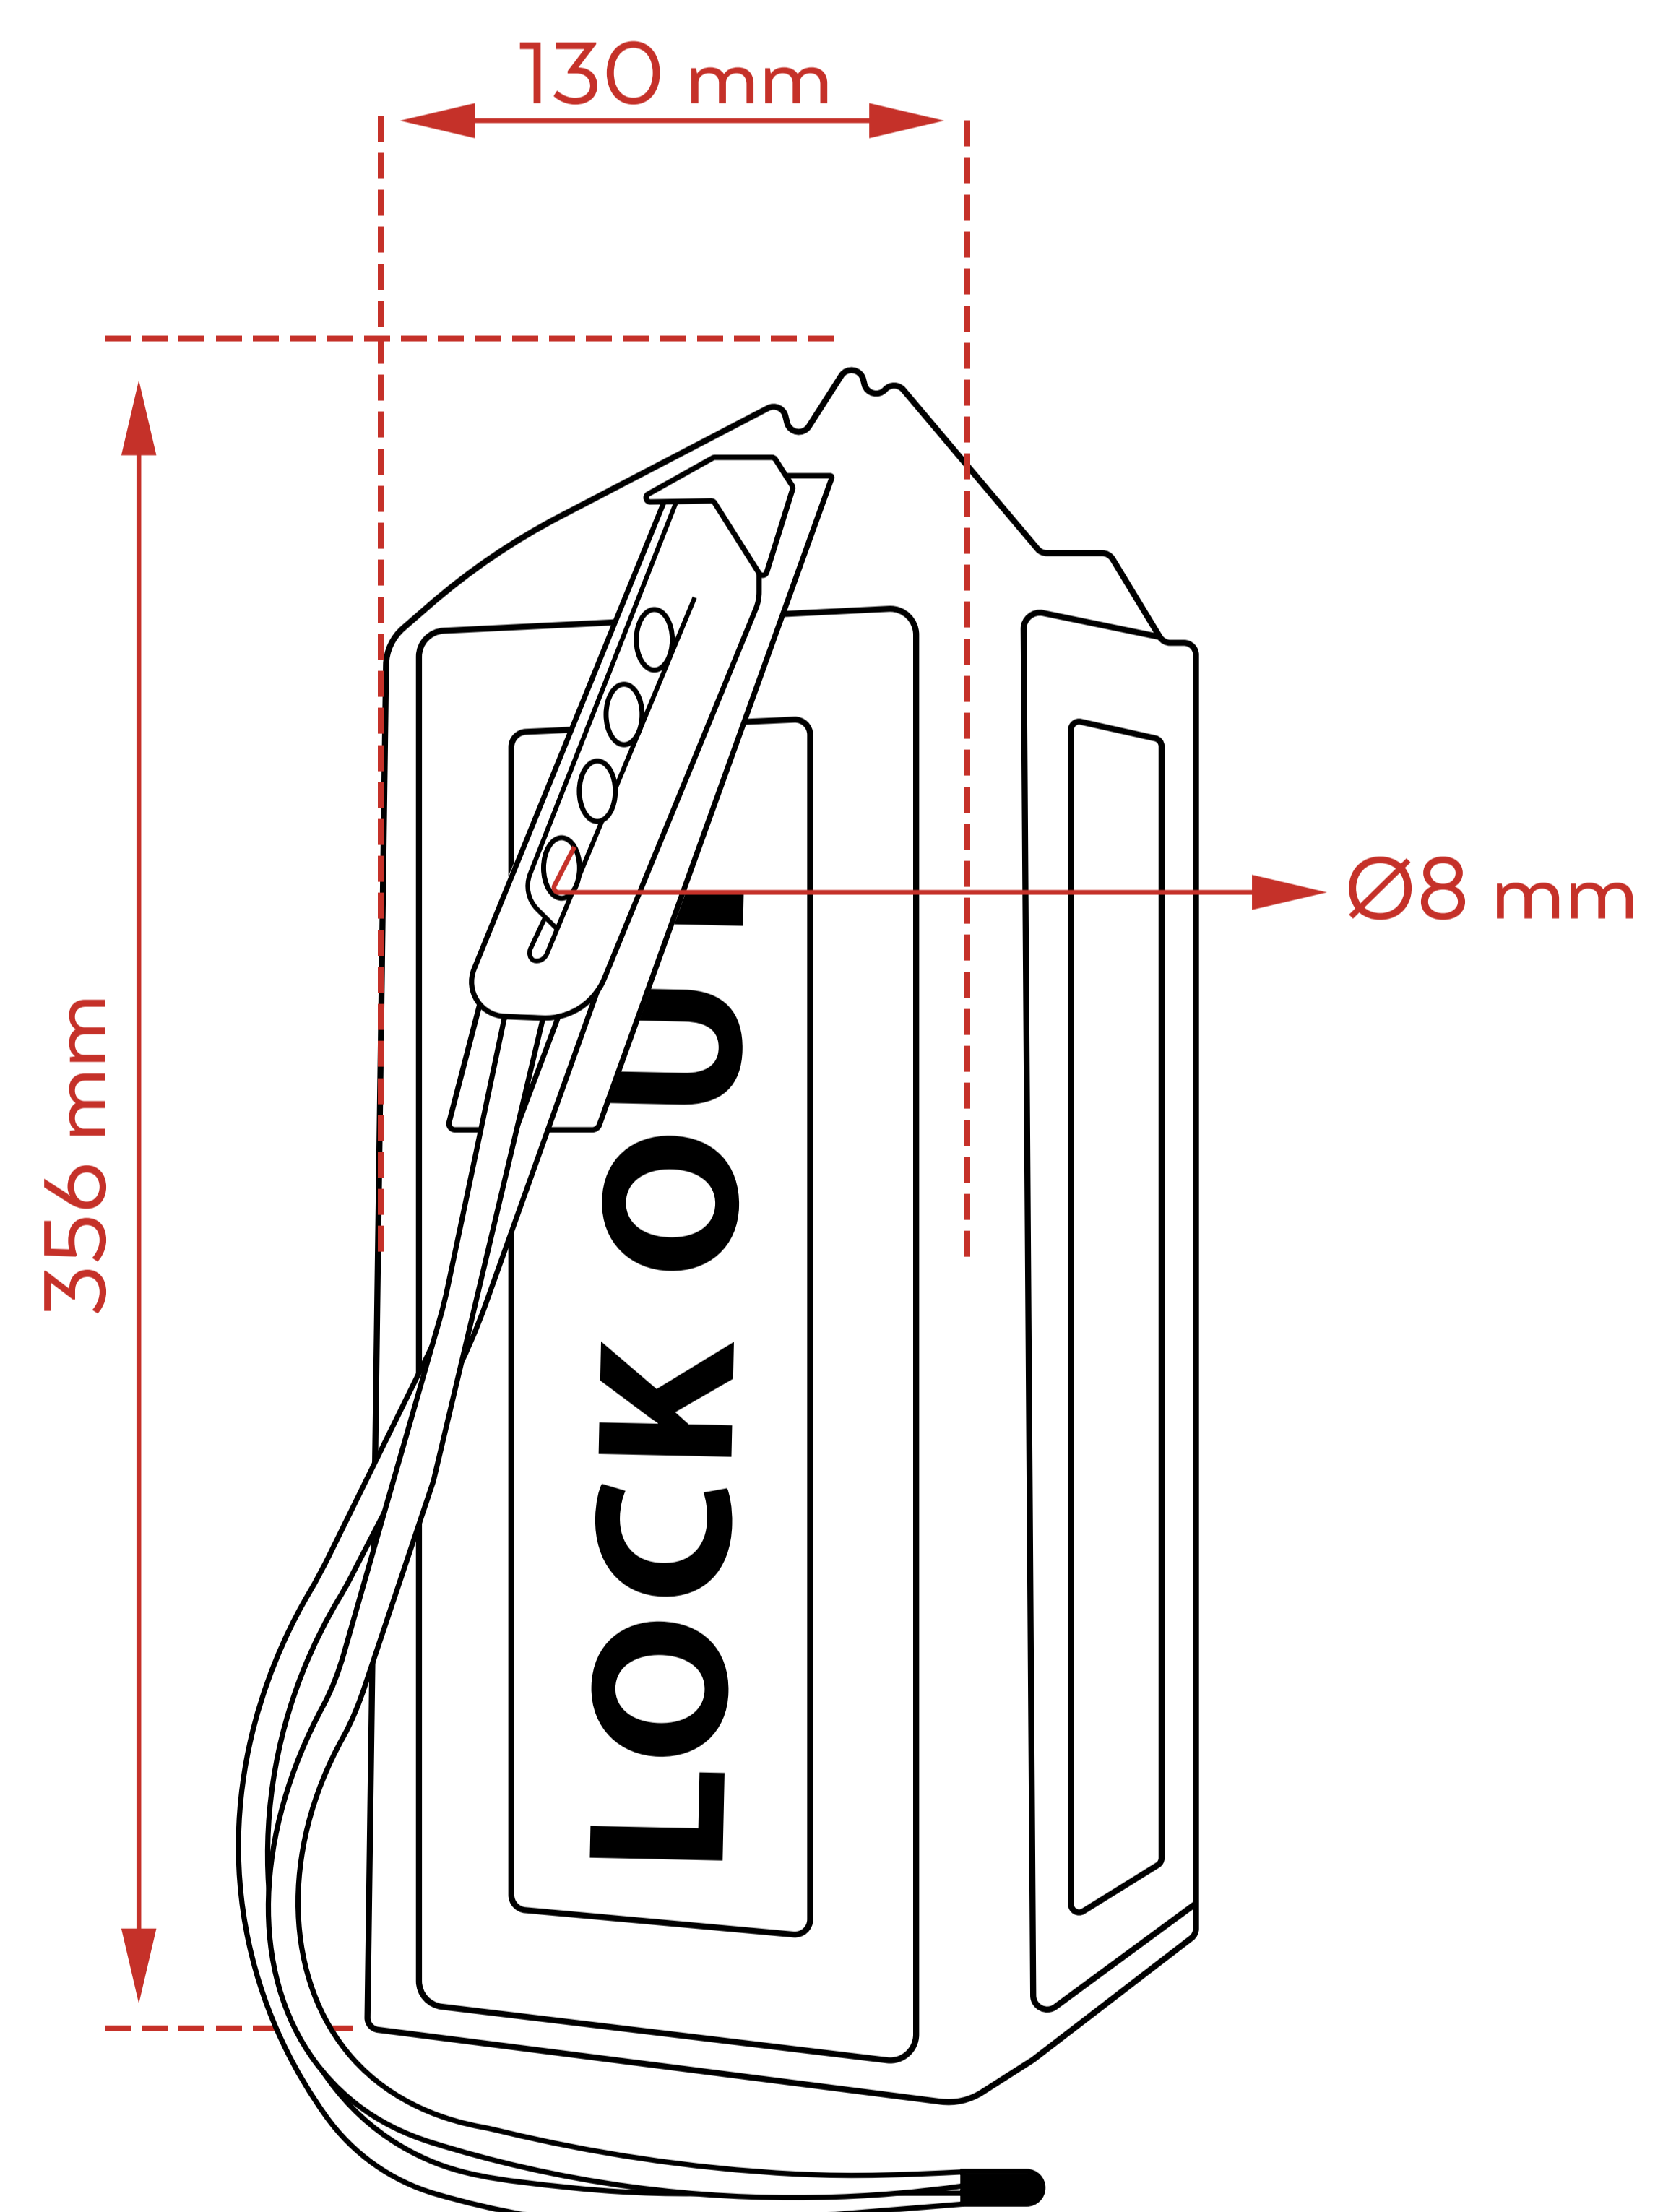

## BLOK CUBIERTA DE SEGURIDAD COLGANTE PARA CONTROL DE GRÚA REGULABLE

### DESCRIPCIÓN:

- Bloquea eficazmente conectores eléctricos, controles de elevación grandes y para varios tamaños de controladores de grúa.
- Poliéster duradero y resistente a los impactos, resistente a altas temperaturas y material de ingeniería ABS ignífugo.
- Se extiende para adaptarse a controles colgantes de 100 a 450 mm de largo, según el tamaño del interruptor.
- La cubierta de seguridad del control colgante tiene 4 lados endurecidos; su diseño plegable le permite aplanarse para que pueda guardarla fácilmente cuando no esté en uso.
- 4 orificios para candado, lo que permite que varias personas bloqueen al mismo tiempo.

CÓDIGO	ALTO	LARGO	DÍAMETRO P/ CANDADO
<b>ELE-3185</b>	356 mm a 479,5 mm	130 mm	Ø8 mm