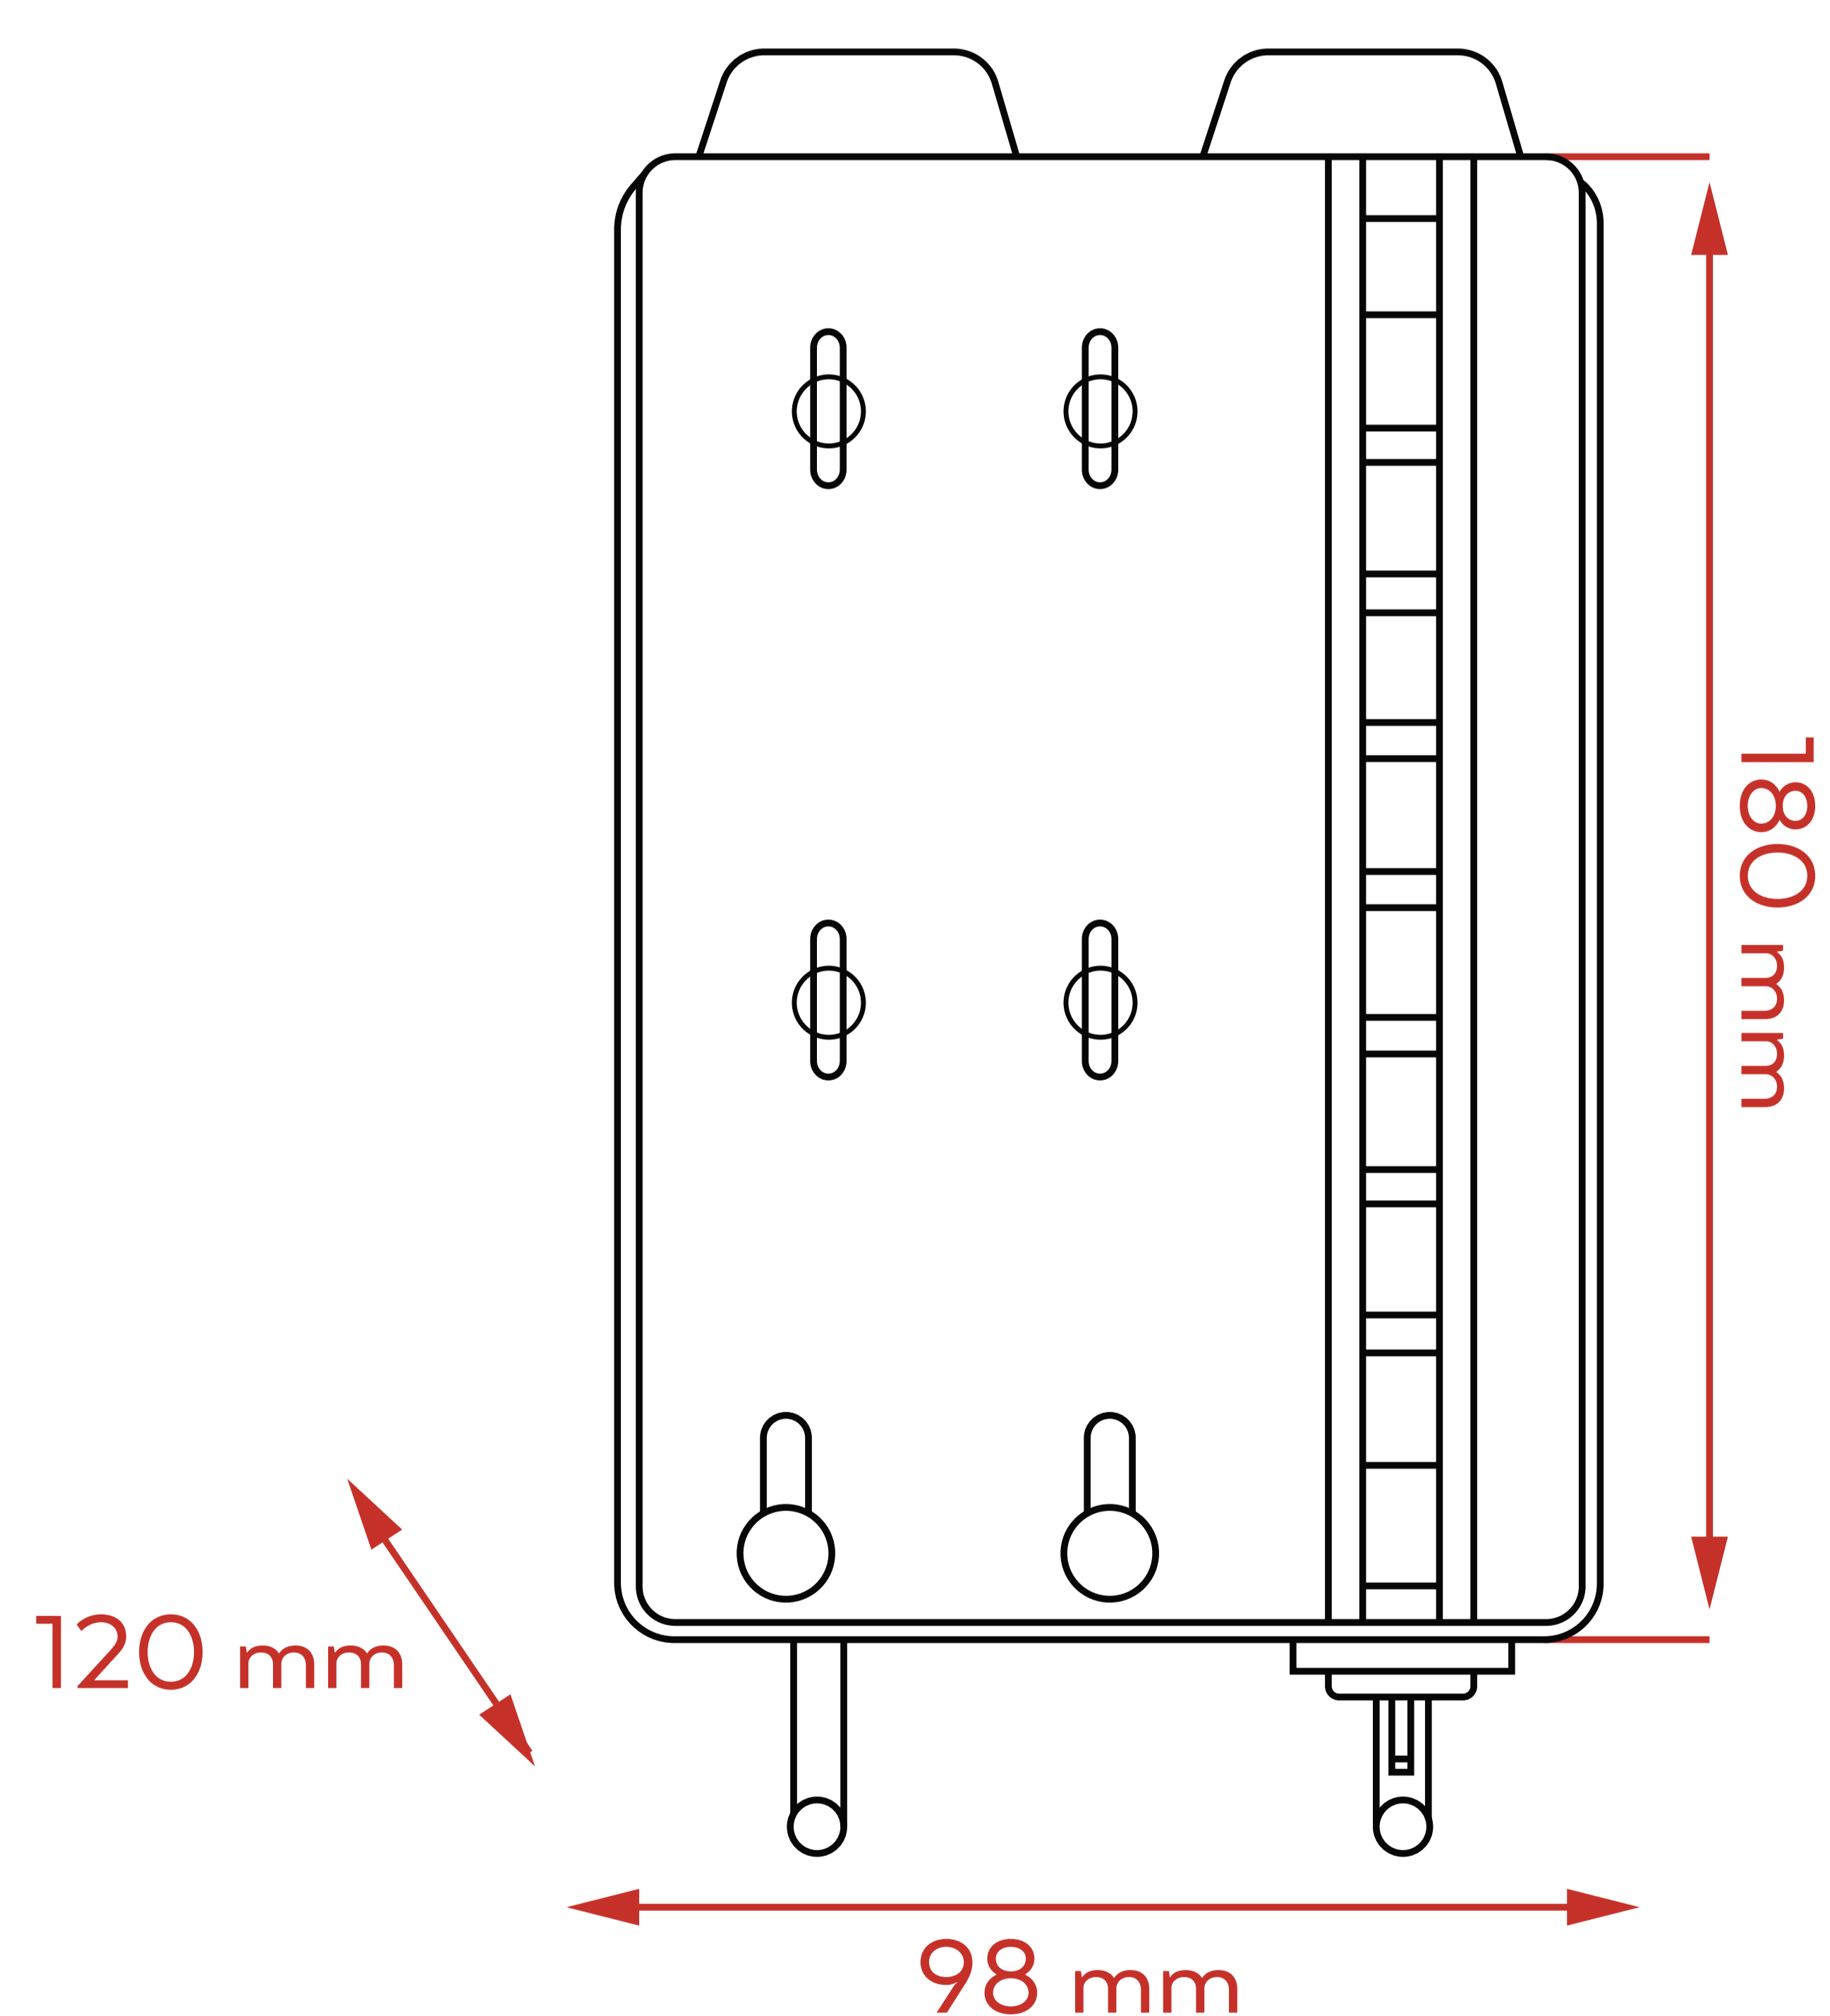

## CAJA DE BLOQUEO PLÁSTICA COMPACTA HASTA 8 CANDADOS

### DESCRIPCIÓN:

- Las Cajas de bloqueo LOTO son accesorios muy útiles para grupos de trabajo que realizan tareas de mantenimiento y reparación de maquinaria en una instalación. En ellas se pueden guardar diferentes dispositivos de consignación, así como llaves, etiquetas, etc.
- Ideal para montar en la pared.
- 100% plástico resistente a la humedad/ sustancias químicas.
- Posee una ranura en el frente para depositar llaves adicionales cuando se está utilizando.

### •Aplicación

Bloqueo Industrial

DESCRIPCIÓN	CÓDIGO	ALTO	LARGO	CANTIDAD CANDADOS	MATERIAL
• Caja de bloqueo plástica compacta hasta 8 candados	<b>EST-2115</b>	180 mm	98 mm	8 candados	Plástico