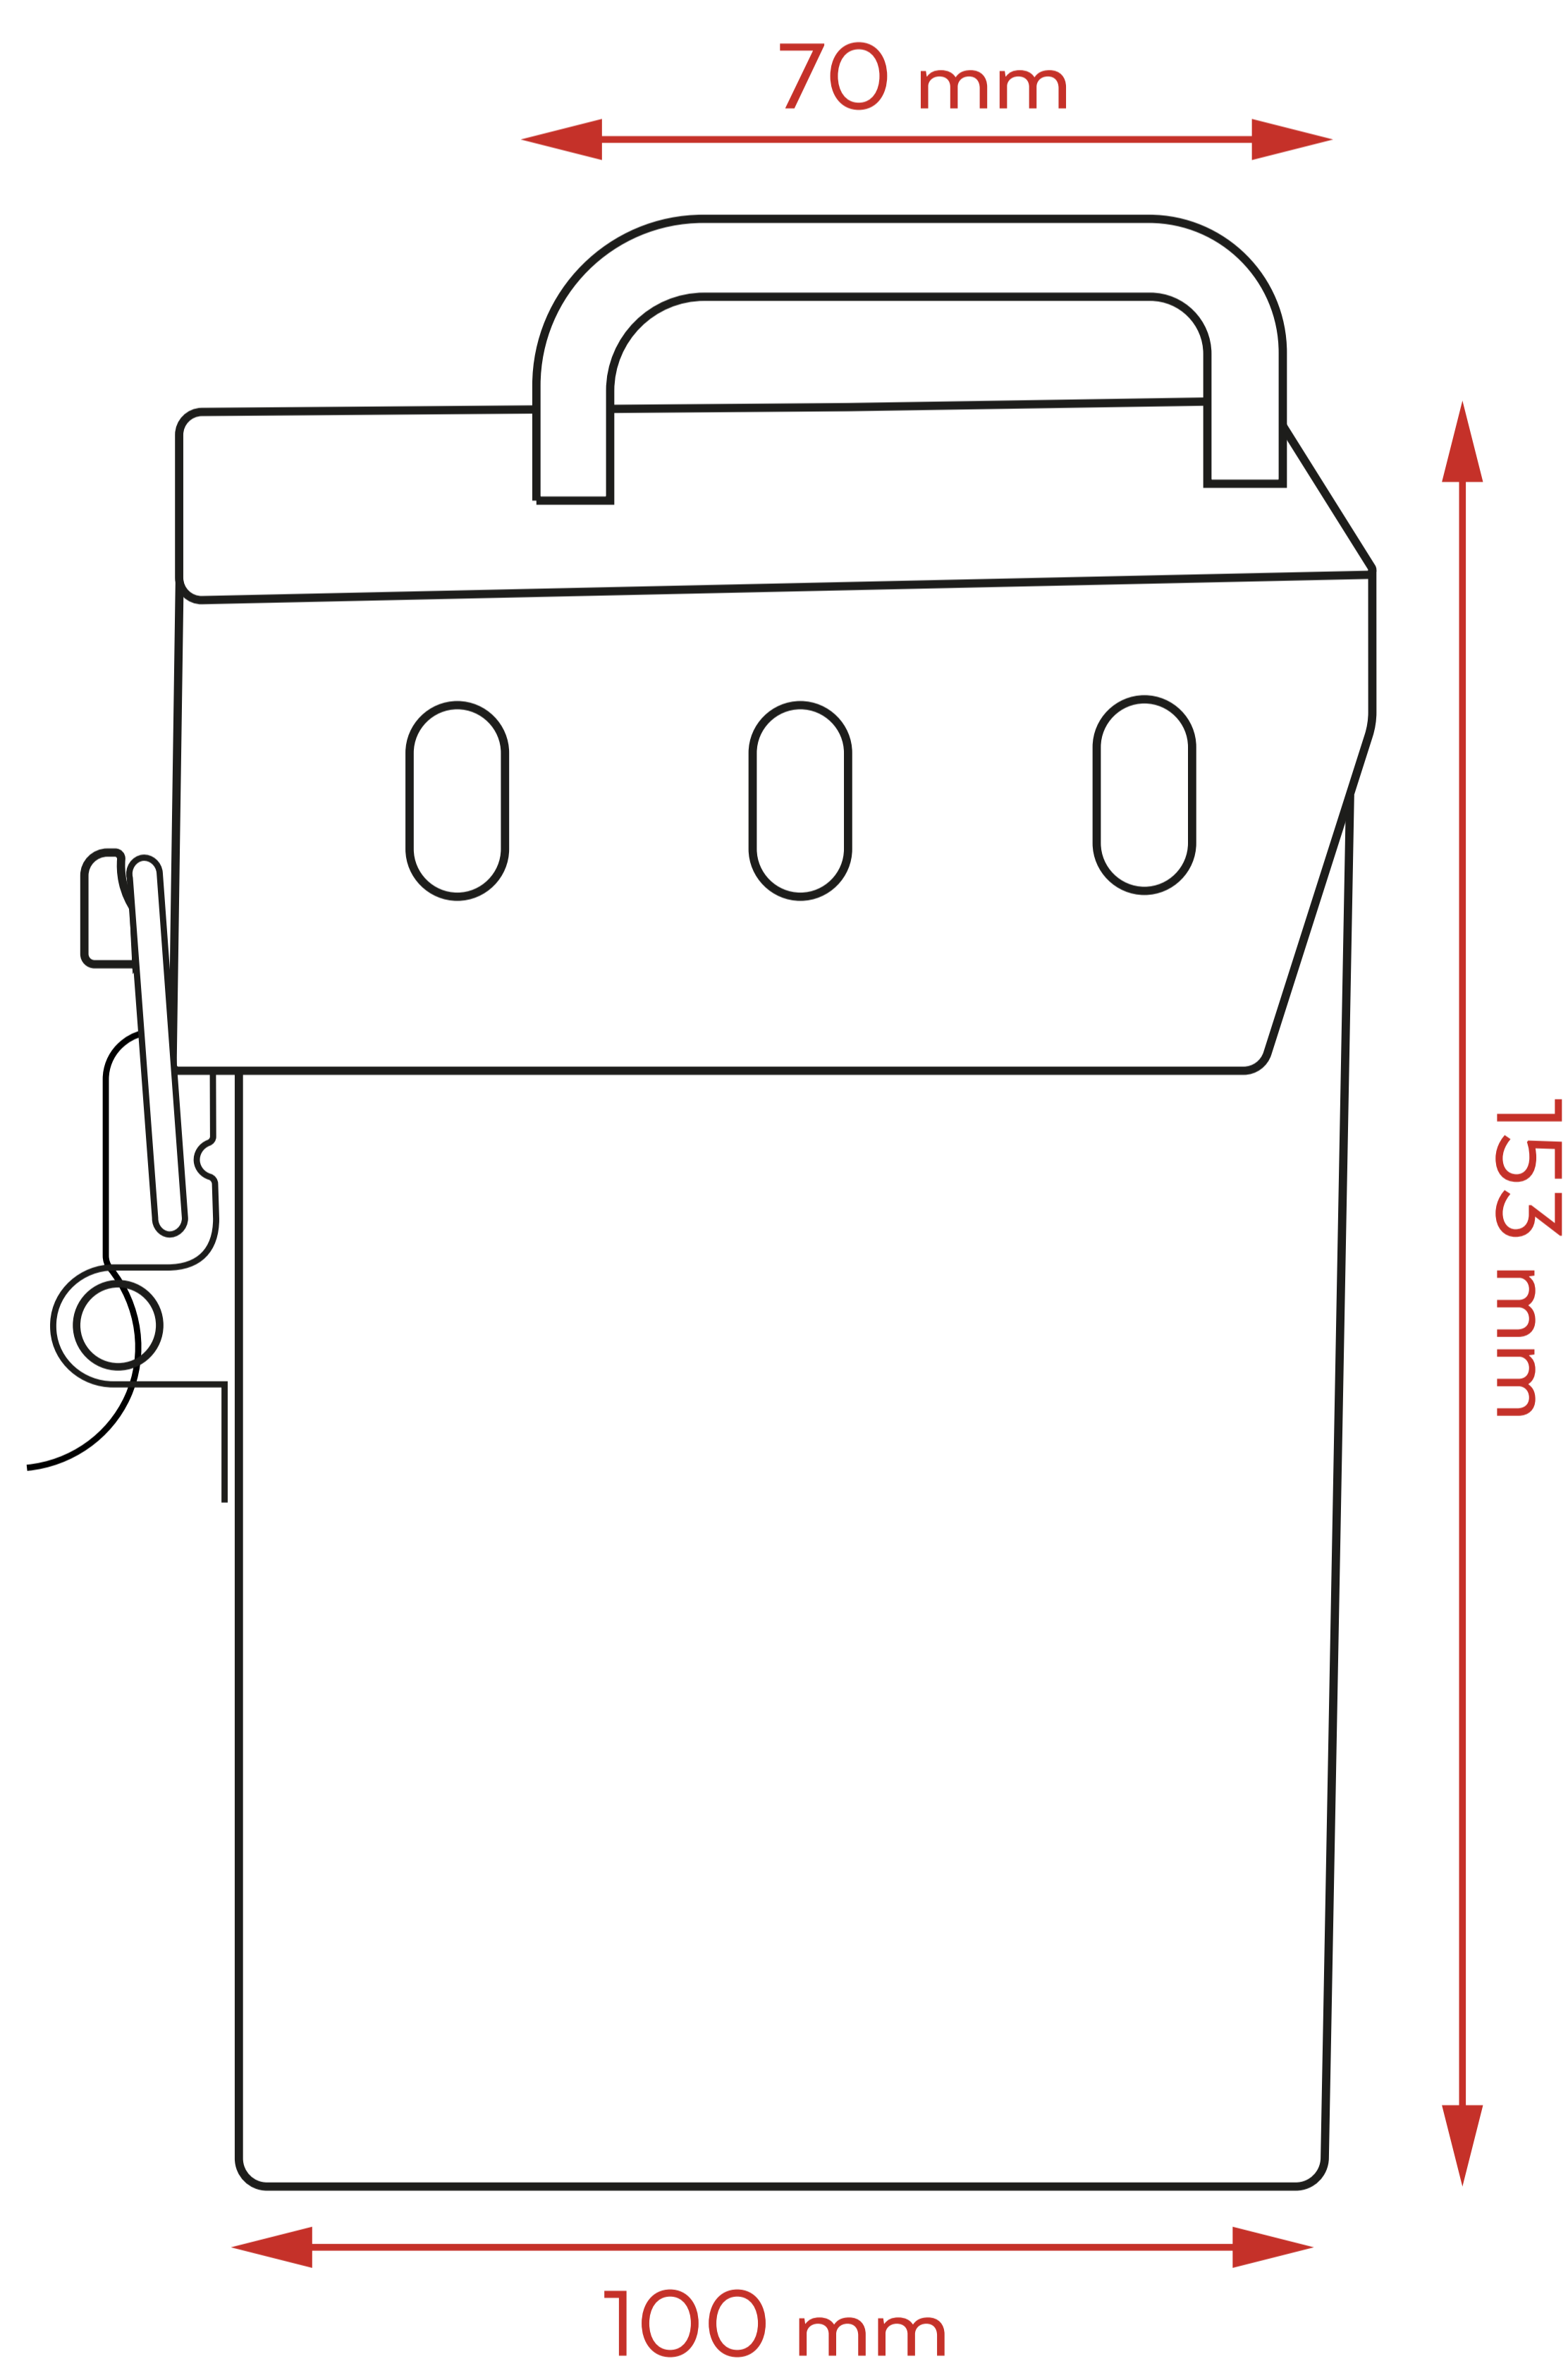

BLOK LOCKBOX PARA 7 CANDADOS

DESCRIPCIÓN:

- Las Cajas de bloqueo LOTO son accesorios muy útiles para grupos de trabajo que realizan tareas de mantenimiento y reparación de maquinaria en una instalación.
- En ellas se pueden guardar diferentes dispositivos de consignación, así como llaves, etiquetas, etc.
- La caja de bloqueo portátil soporta los requisitos OSHA para aplicaciones de bloqueo de grupo.
- Capacidad para 7 candados en los lados y 1 en la parte delantera.
- Construcción de calidad: Hecho de placa de acero cuya superficie se trata rociando plástico a alta temperatura y mango de acero inoxidable fácil de agarrar.

•Aplicación

Bloqueo Eléctrico.

DESCRIPCIÓN	CÓDIGO	ALTO	LARGO	DÍAMETRO P/CANDADO	PESO
• Lockout para 7 candados	EST-3025	153 mm	100 mm	Ø8 mm	840grs