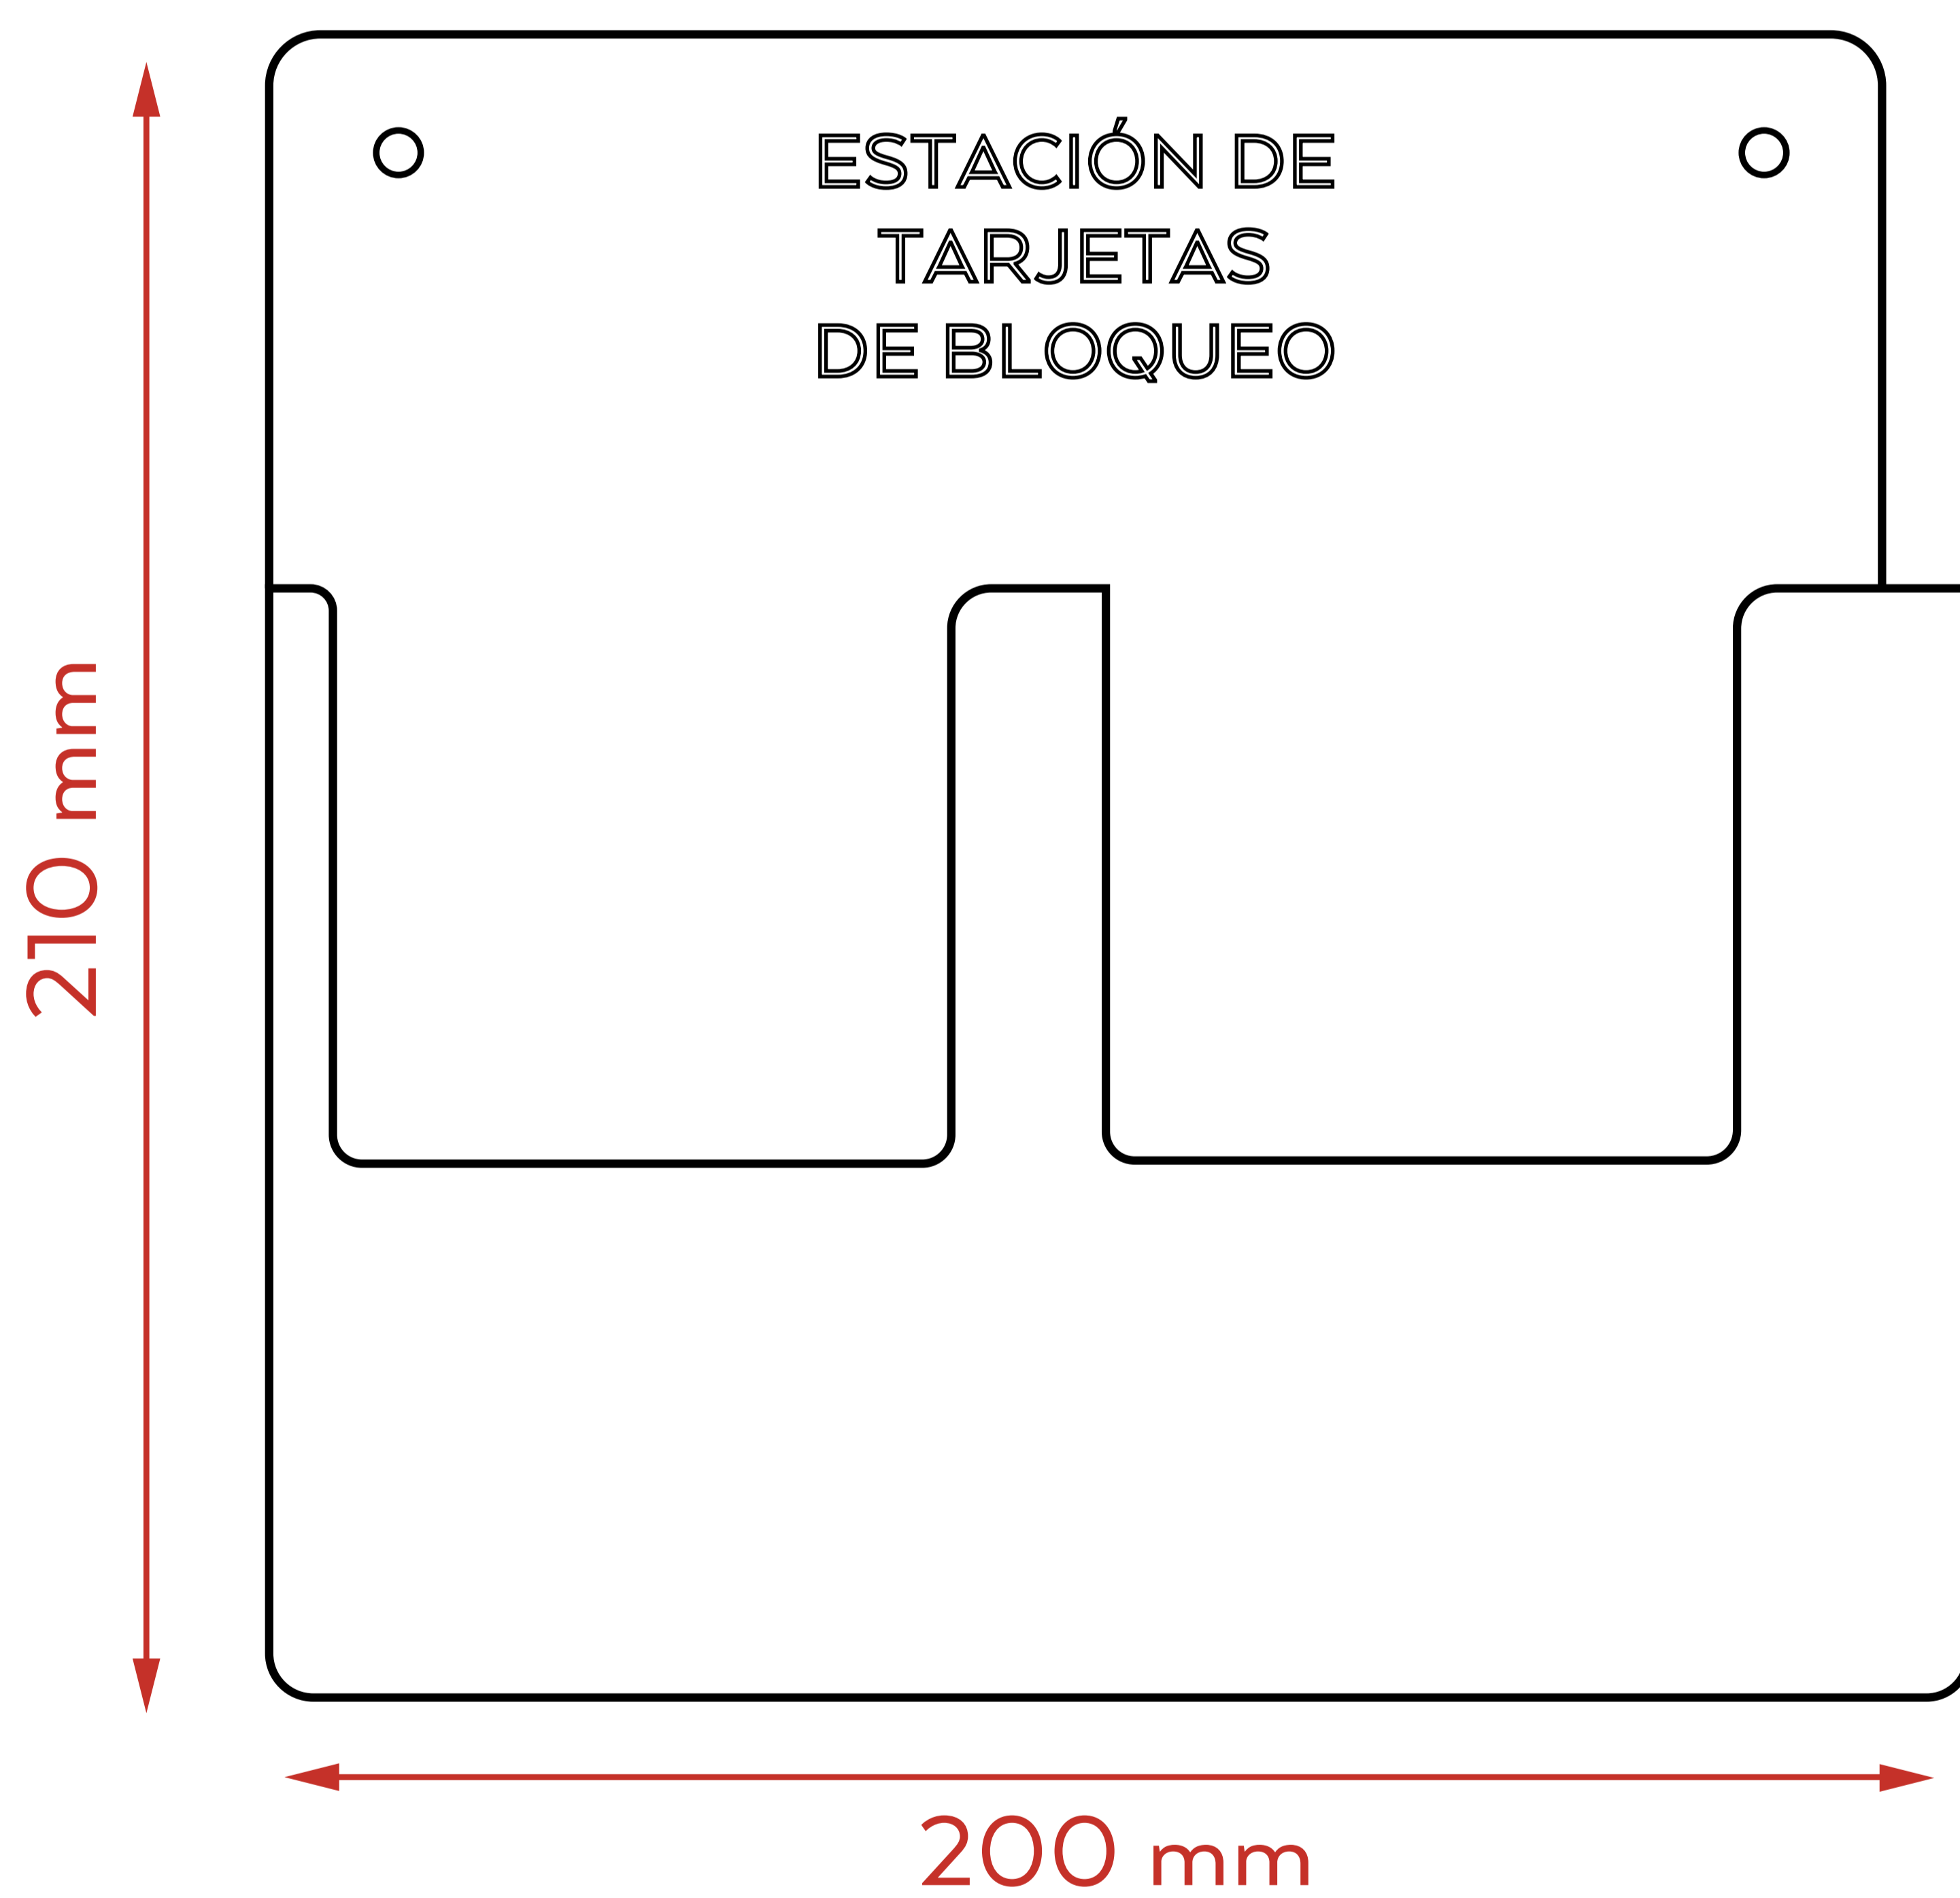

ESTACIÓN DE TARJETAS DOBLE PVC ESPUMADO 3 MM

DESCRIPCIÓN:

- Estación construida en PVC espumado ideal para el resguardo de las tarjetas de señalización de bloqueo.
- Al organizar estas etiquetas y mantenerlas almacenadas en un solo lugar, será más fácil acceder a ellas y los empleados podrán encontrar las etiquetas que necesitan de manera más eficiente.
- Esta estación de etiquetas de bloqueo también puede ayudar a prevenir la pérdida o el daño de las etiquetas.
- Puede montar esta estación en una pared sin preocuparse por dañarla.

DESCRIPCIÓN	CÓDIGO	ALTO	LARGO	CANTIDAD DE TARJETAS
• Estación de tarjetas doble plásticas	EST-3030	210 mm	200 mm	100 U