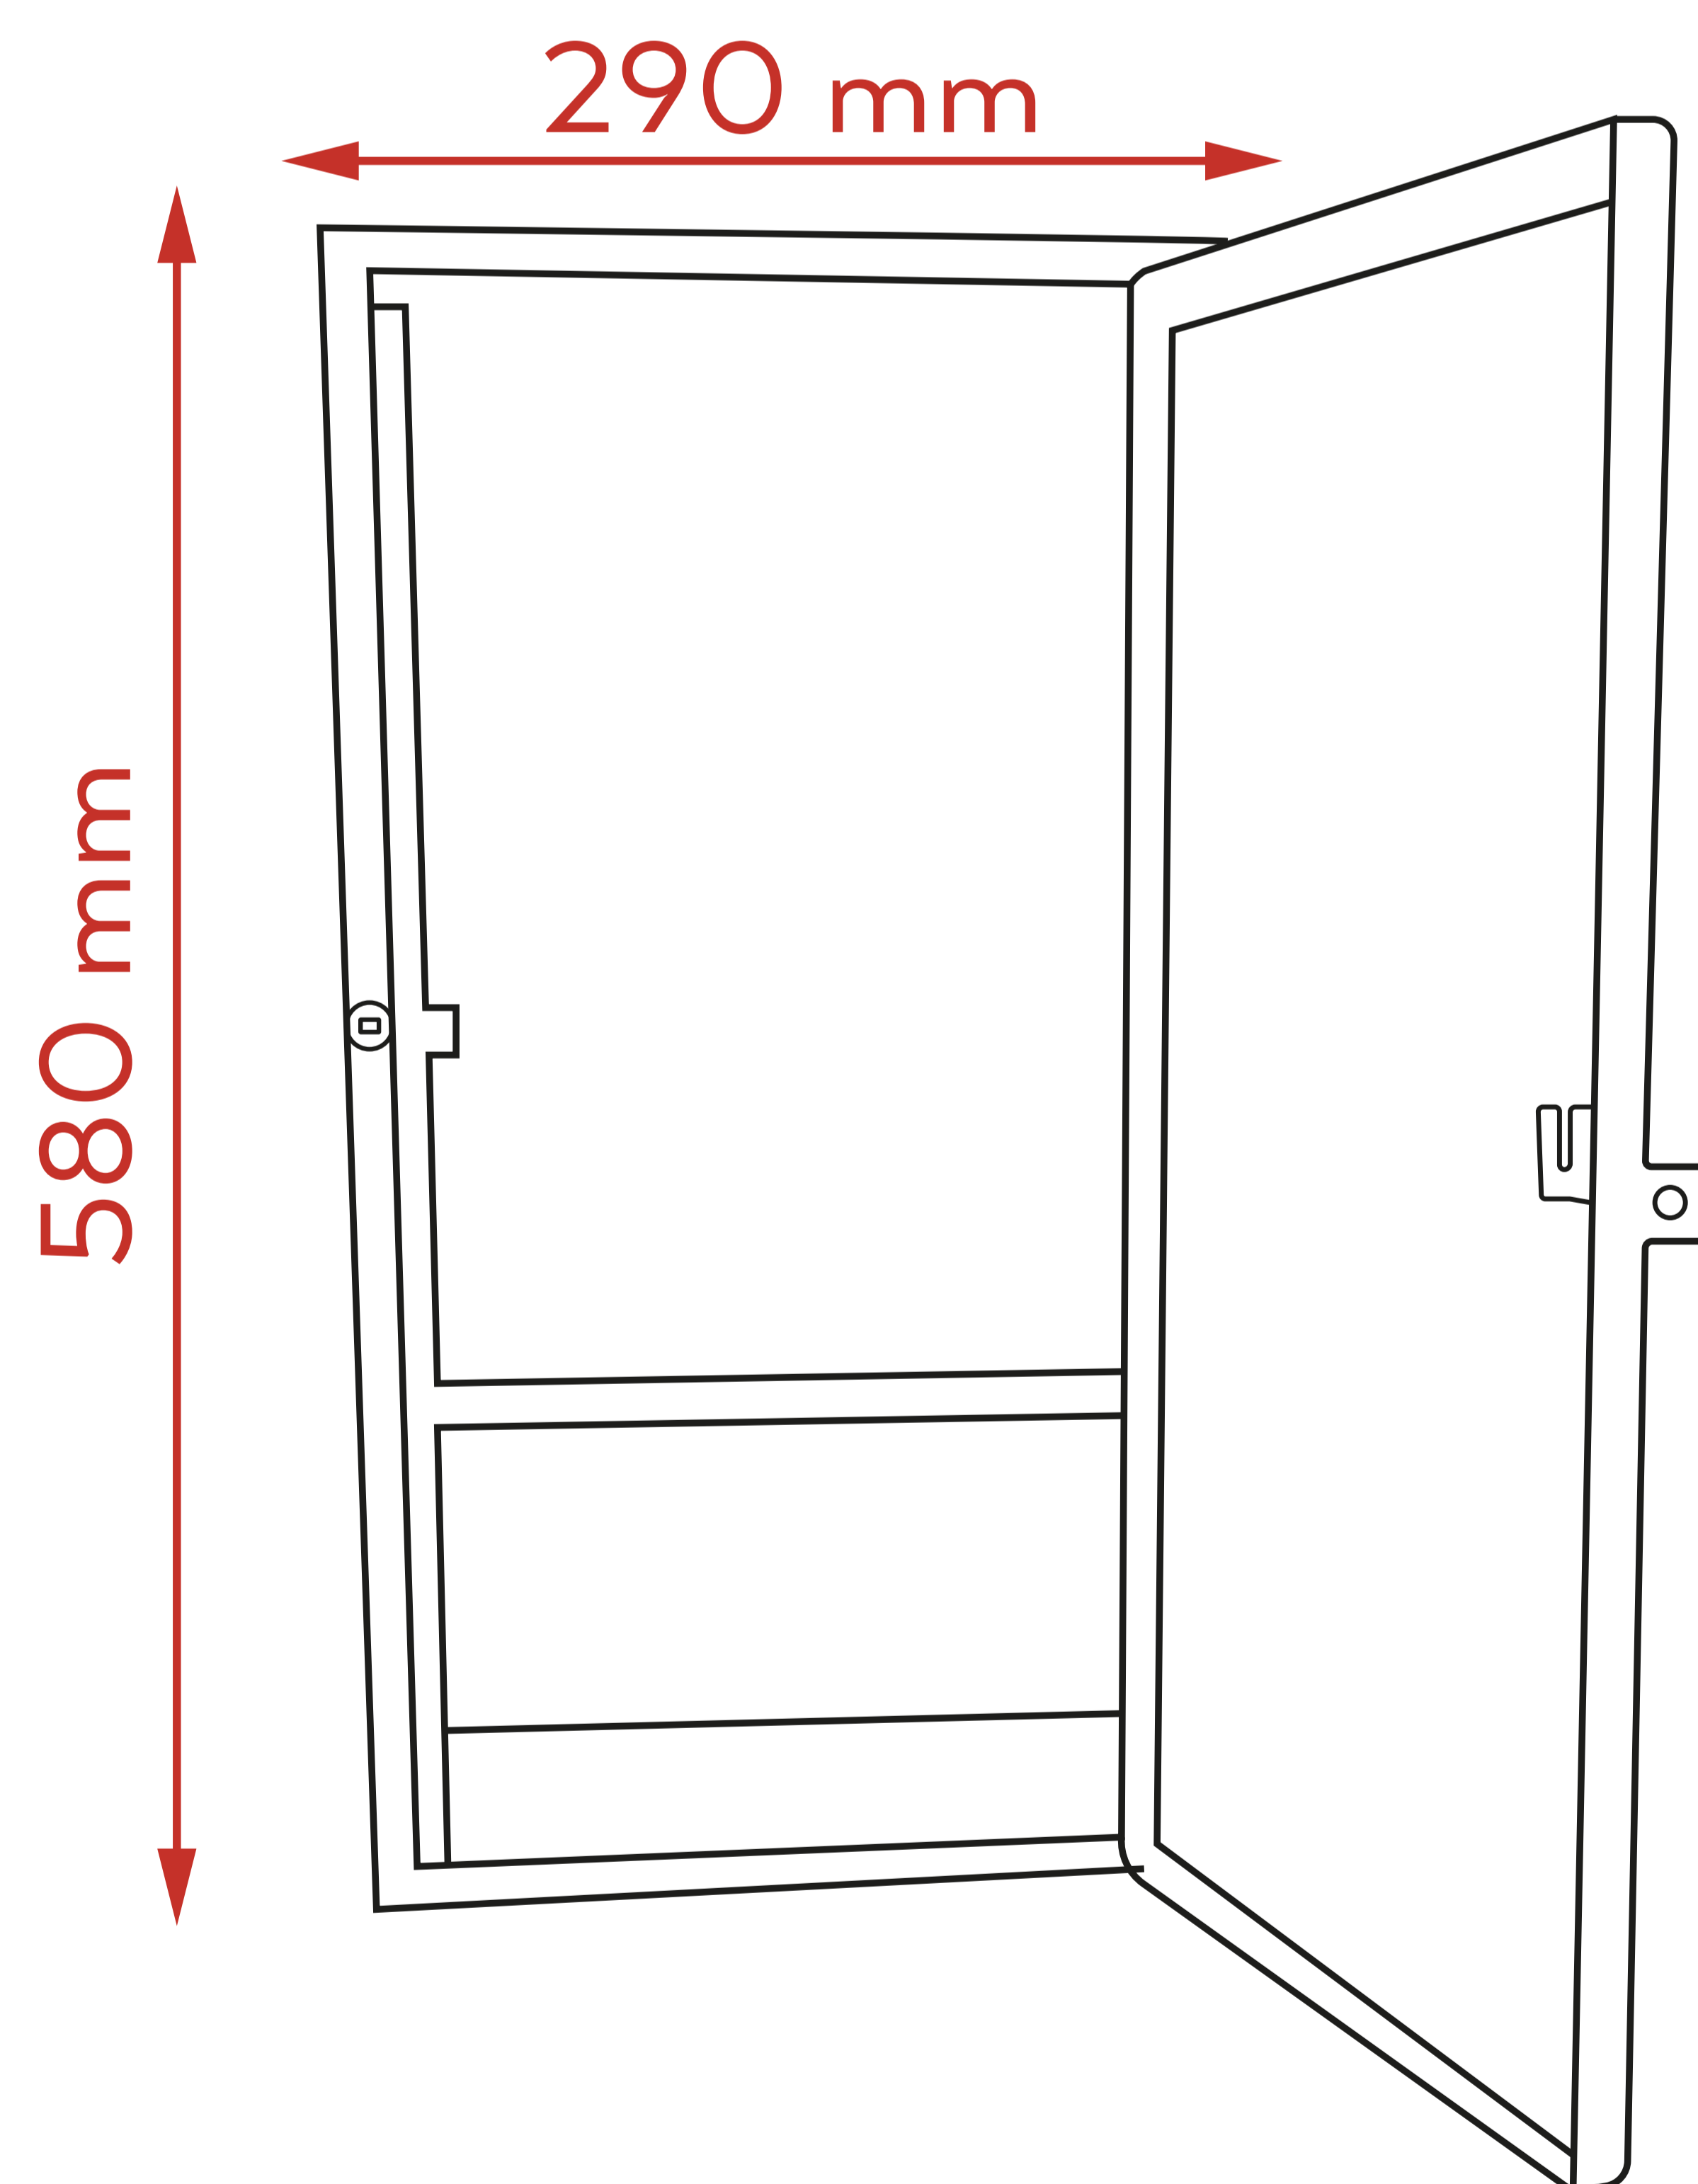

ESTACIÓN MEDIANA EN CHAPA

DESCRIPCIÓN:

- Estación de bloqueo de chapa mediana Blook (580 mm x 290 mm x 130 mm), con frente de acrílico (espesor 3 mm), oreja para candado y cerradura.
- La misma incluye barrales y estante fijo.
- **ESTACIÓN MEDIANA:** Entran 2 barras con una capacidad máxima de 15 candados c/u (total 30 candados) + estante para más bloqueos.

*Las imágenes son ilustrativas.

NO INCLUYE los bloqueos que se visualizan adentro*

DESCRIPCIÓN	CÓDIGO	ALTO	LARGO	PROFUNDIDAD	PESO
• Estación mediana en chapa	EST-3045	580 mm	290 mm	130 mm	4,9 kgs

BLOOK

BLOQUEADORES
INDUSTRIALES