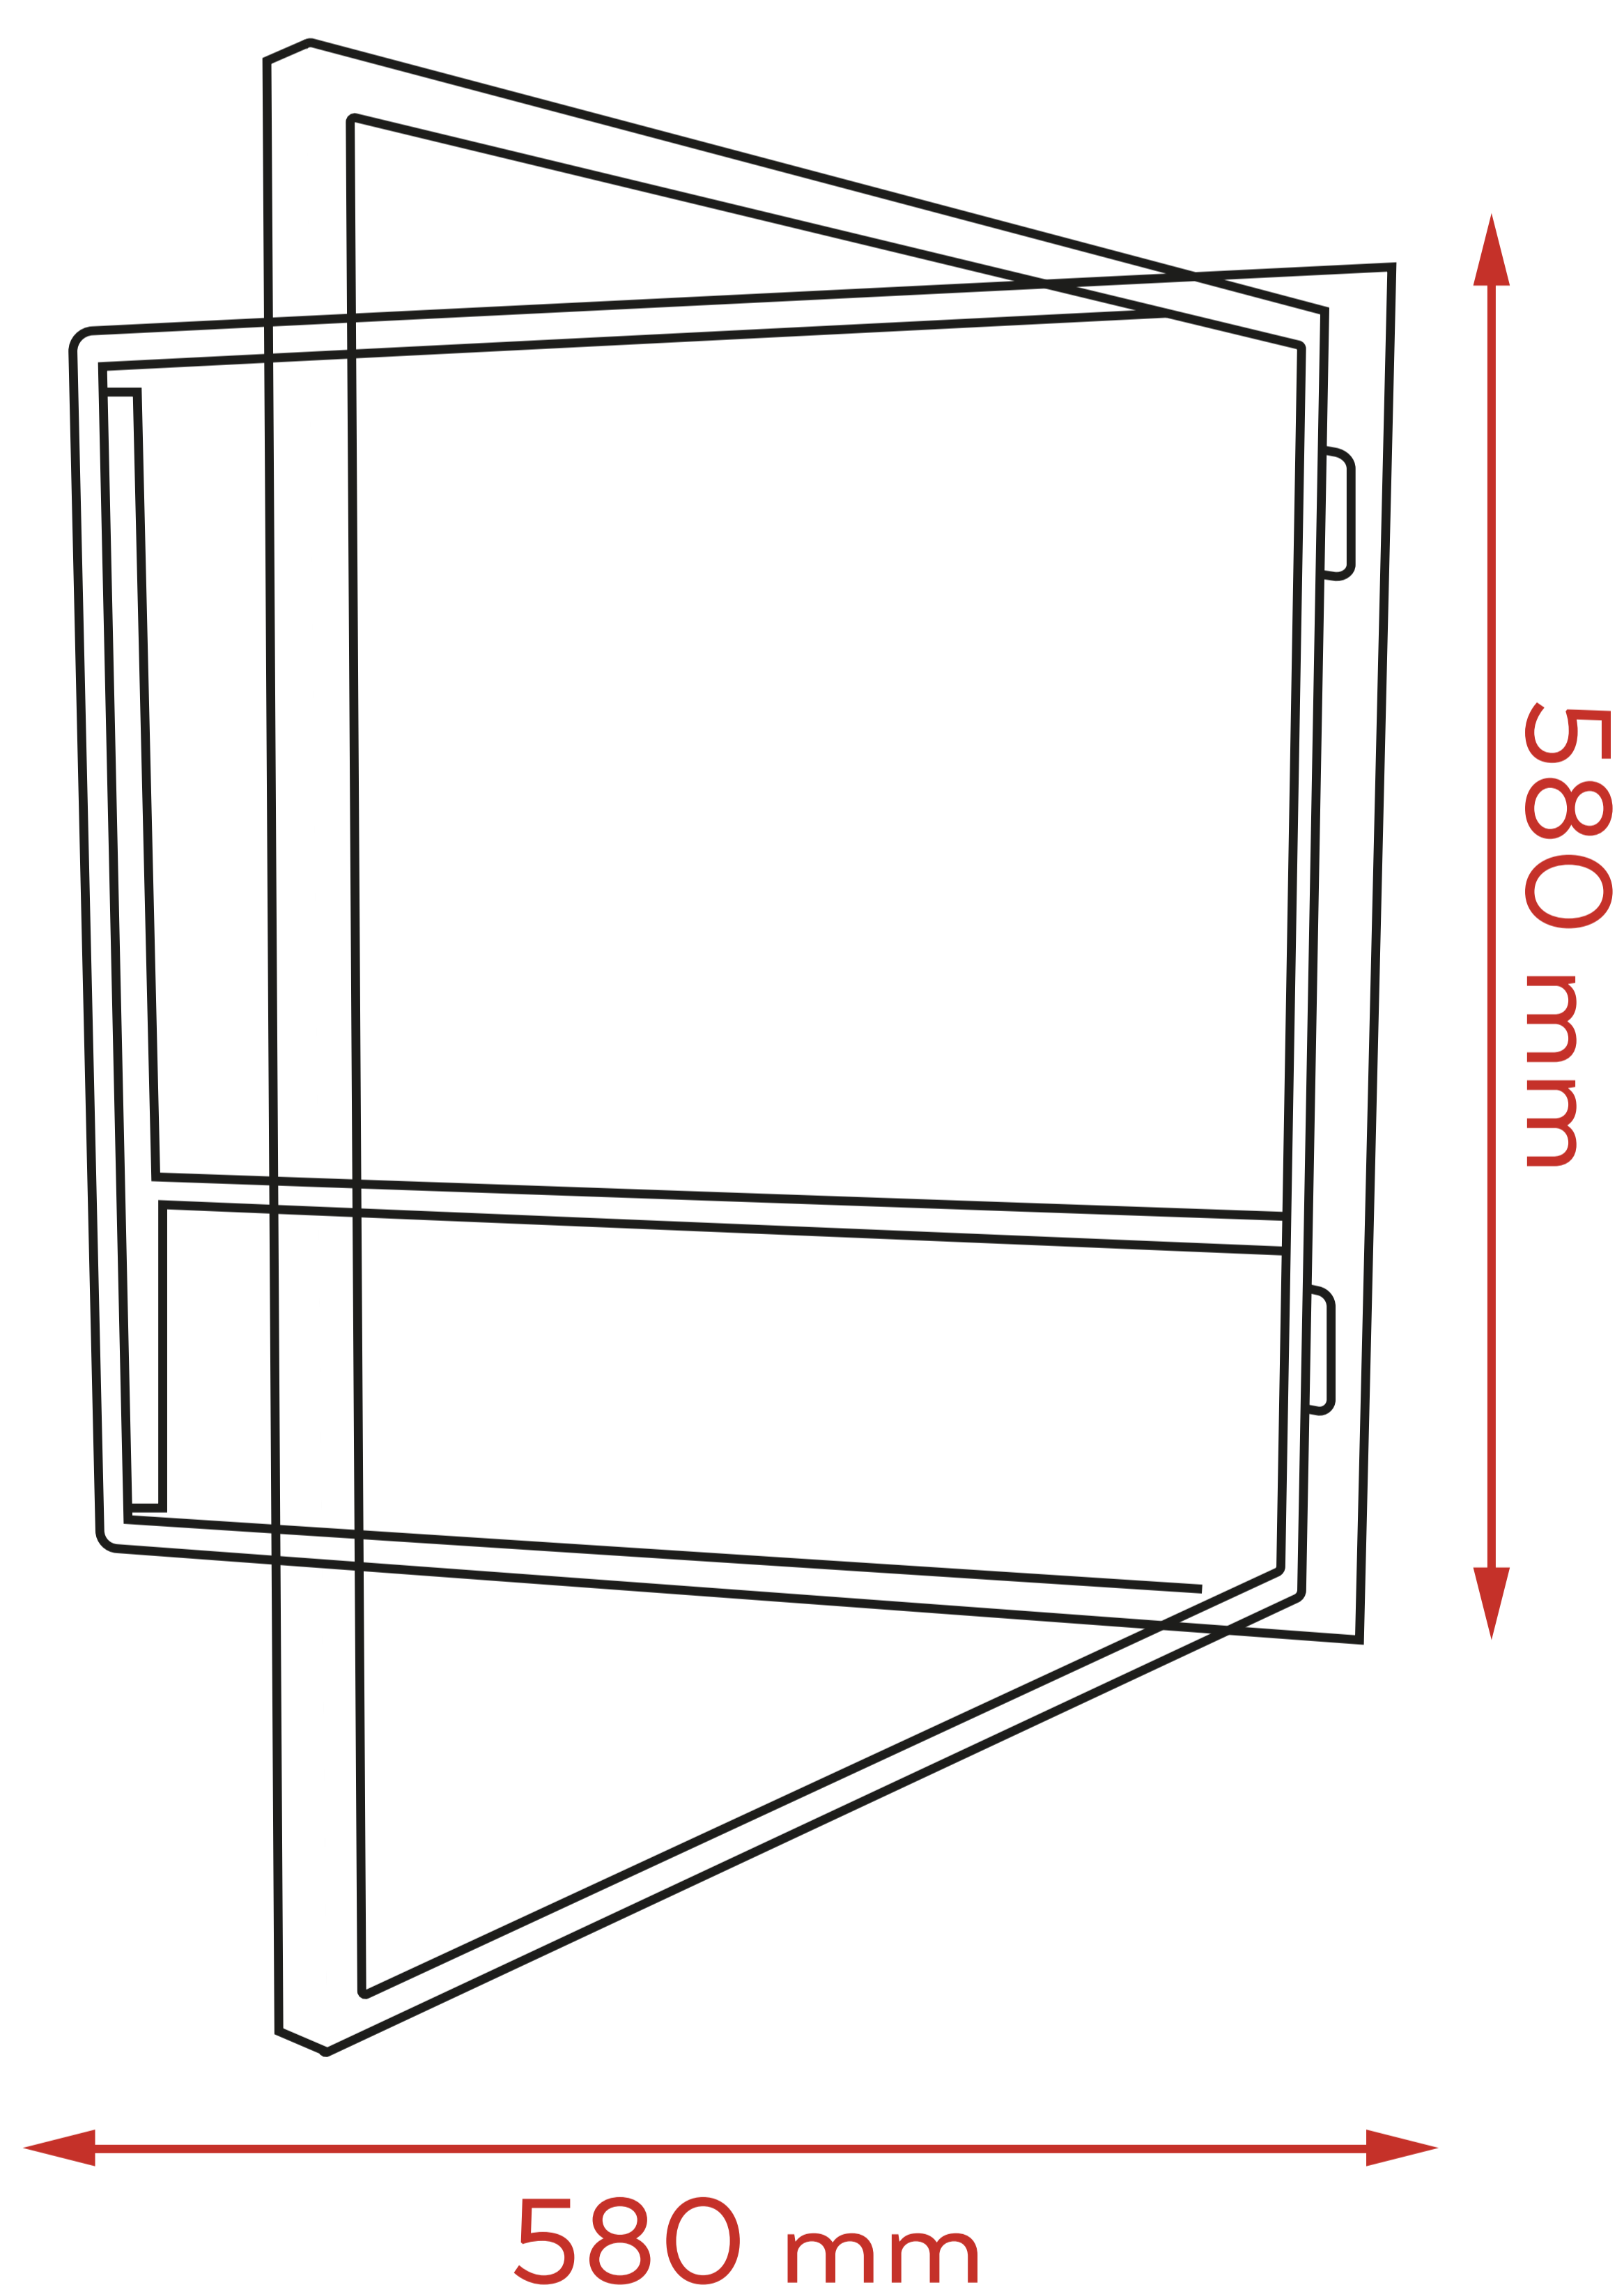

ESTACIÓN GRANDE EN CHAPA

DESCRIPCIÓN:

- Estación de bloqueo de chapa grande Blook (580 mm x 580 mm x 130 mm), con frente de acrílico (espesor 3 mm), oreja para candado y cerradura.
- La misma incluye barrales y estante regulable en tres alturas.
- **ESTACIÓN GRANDE:** Entran 2 barras con una capacidad máxima de 30 candados c/u (total 60 candados).

*Las imágenes son ilustrativas.

NO INCLUYE los bloqueos que se visualizan adentro *

DESCRIPCIÓN	CÓDIGO	ALTO	LARGO	PROFUNDIDAD	PESO
• Estación grande en chapa	EST-3050	580 mm	580 mm	130 mm	7 kgs