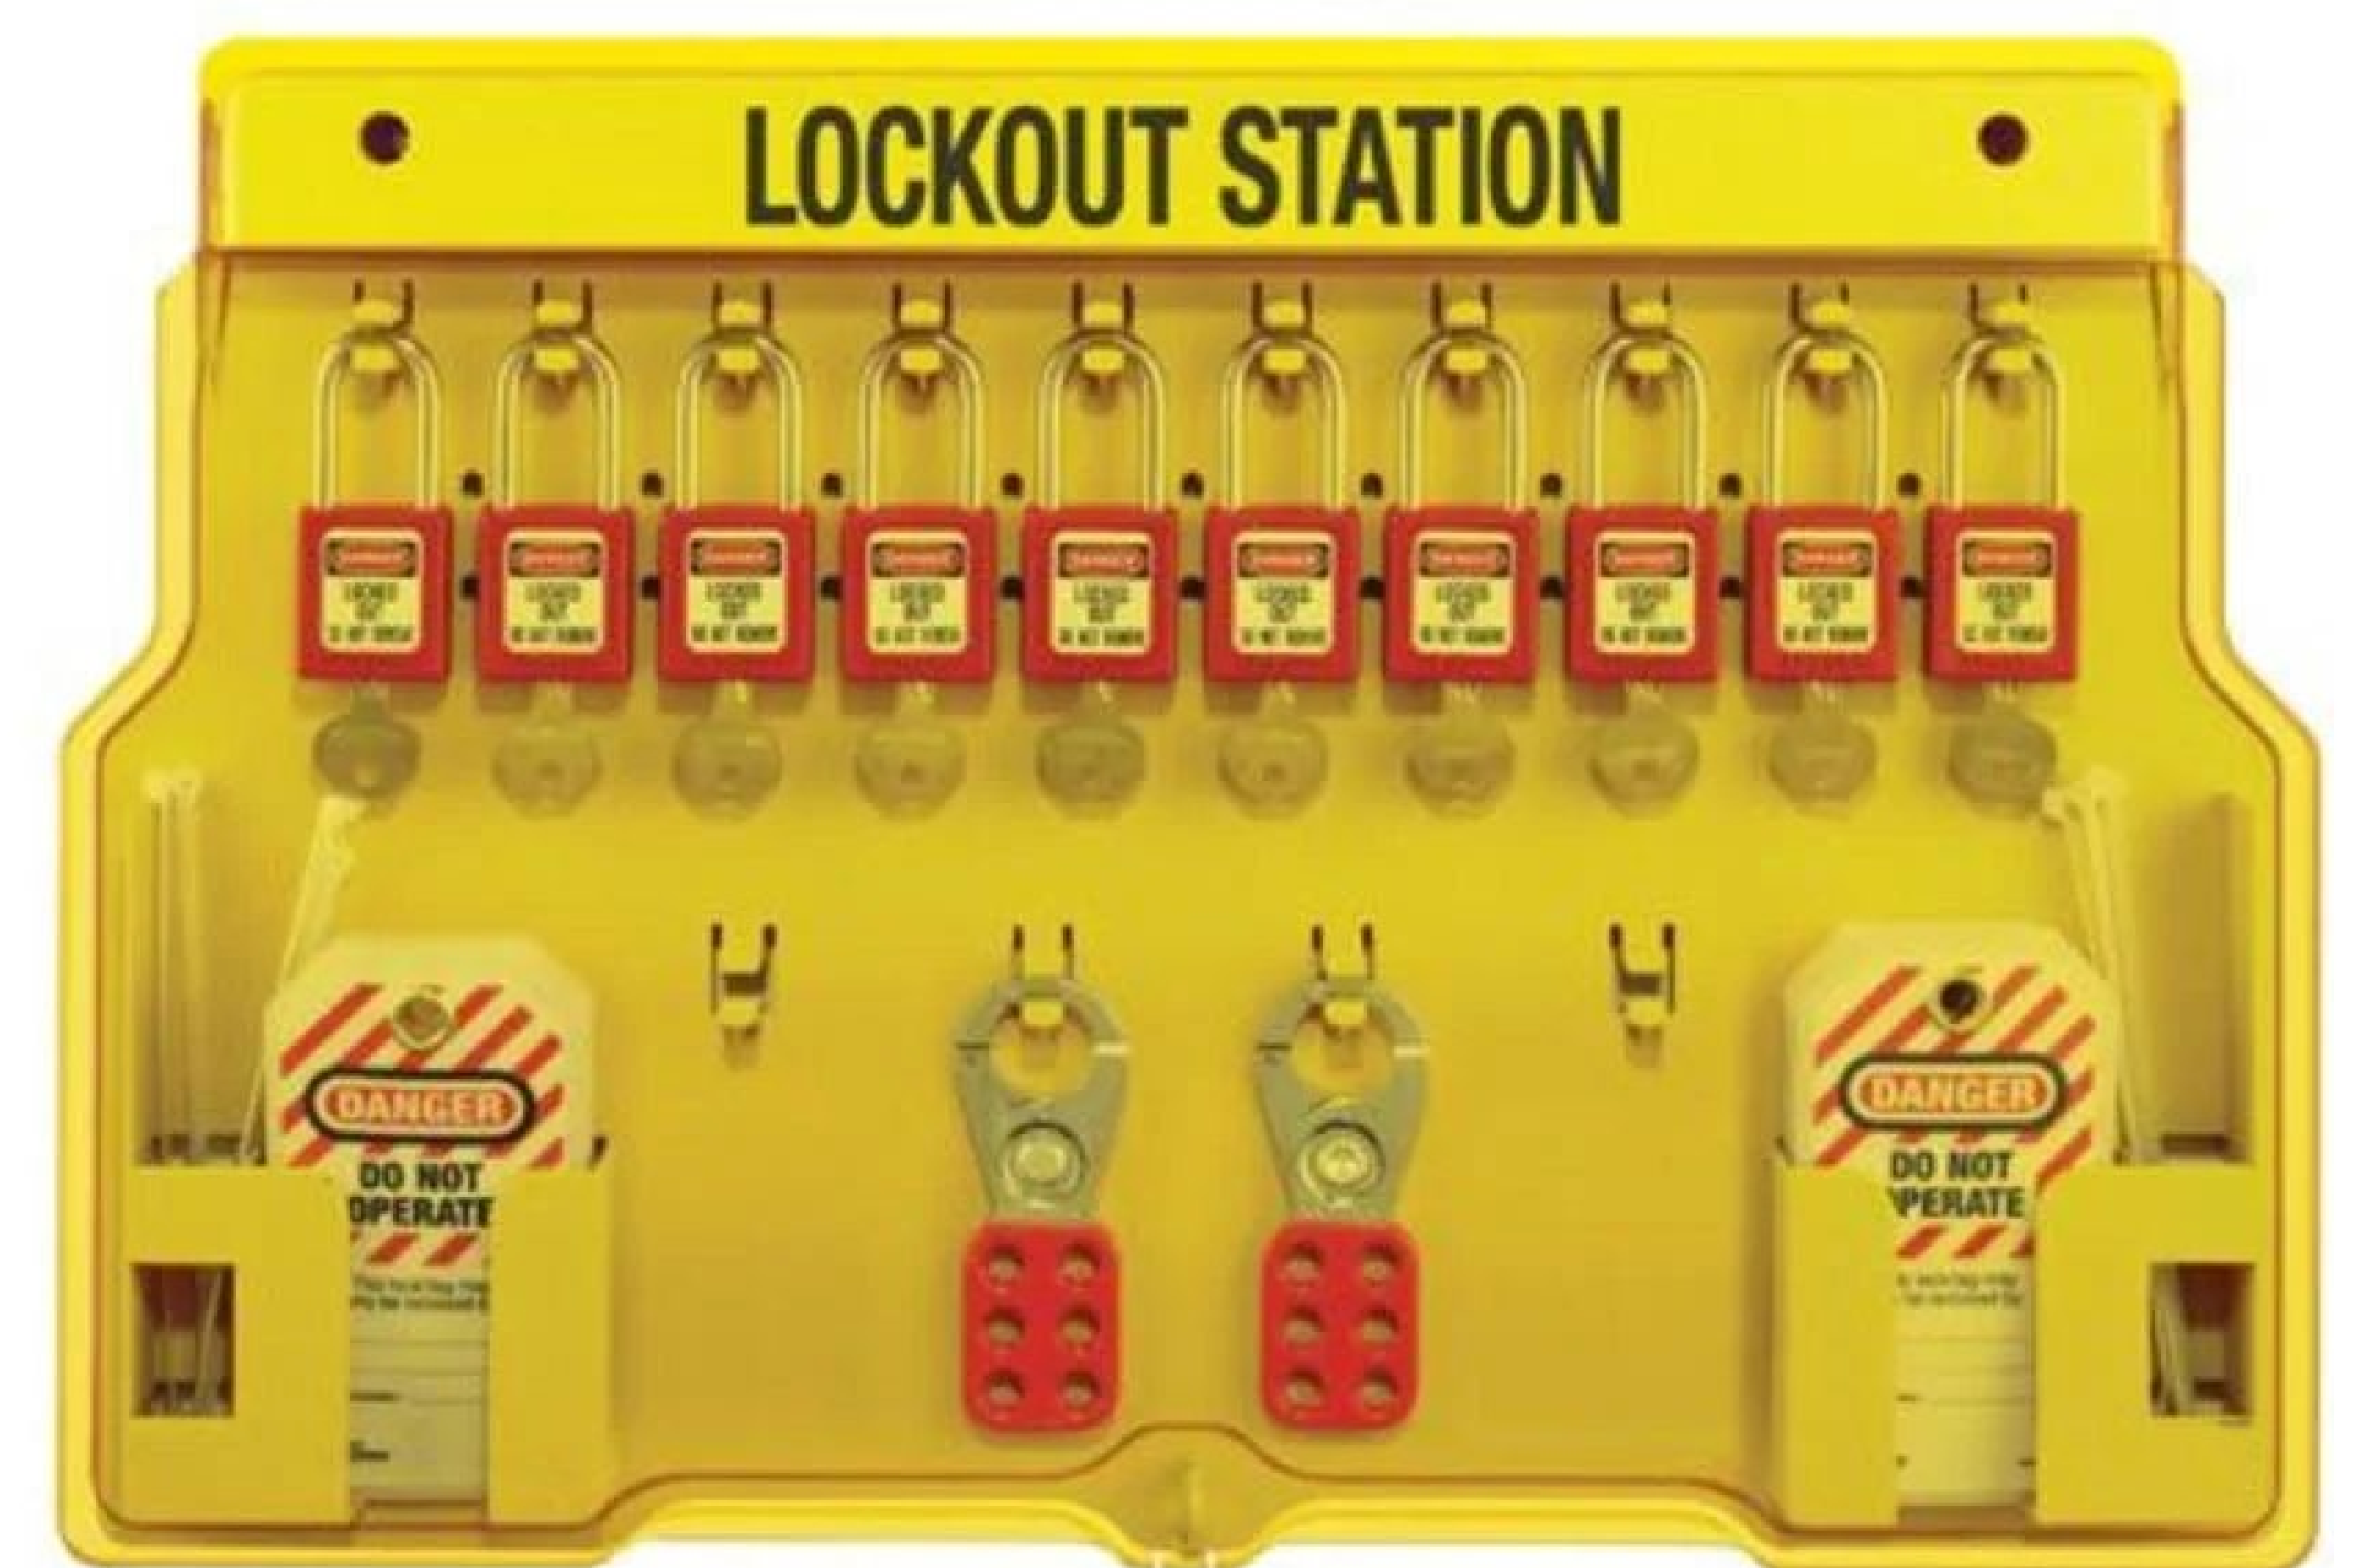

## LOCKOUT ESTACIÓN CON TAPA PARA 14 CANDADOS + TARJETAS

### DESCRIPCIÓN:

- Localice estas estaciones altamente visibles cerca de los puntos de bloqueo para facilitar el acceso.
- Fabricada en un material de policarbonato resistente que ofrece dos veces más resistencia al calor y cuatro veces más resistencia a impactos que otras estaciones.
- Exclusiva cubierta translúcida que protege el contenido y se puede bloquear para evitar la pérdida de artículos.
- La estructura de una sola pieza moldeada significa que no hay ganchos pegados ni bolsillos para etiquetas que se aflojarán.
- Los ganchos a presión reforzados brindan fácil almacenamiento y extracción de los candados y tenazas.

La estación **NO INCLUYE** los candados ni las tarjetas.

DESCRIPCIÓN	CÓDIGO	ALTO	LARGO	CANTIDAD CANDADOS	MATERIAL
• Lockout estación con tapa para 14 candados + tarjetas	<b>EST-3060</b>	393 mm	558 mm	14	Policarbonato