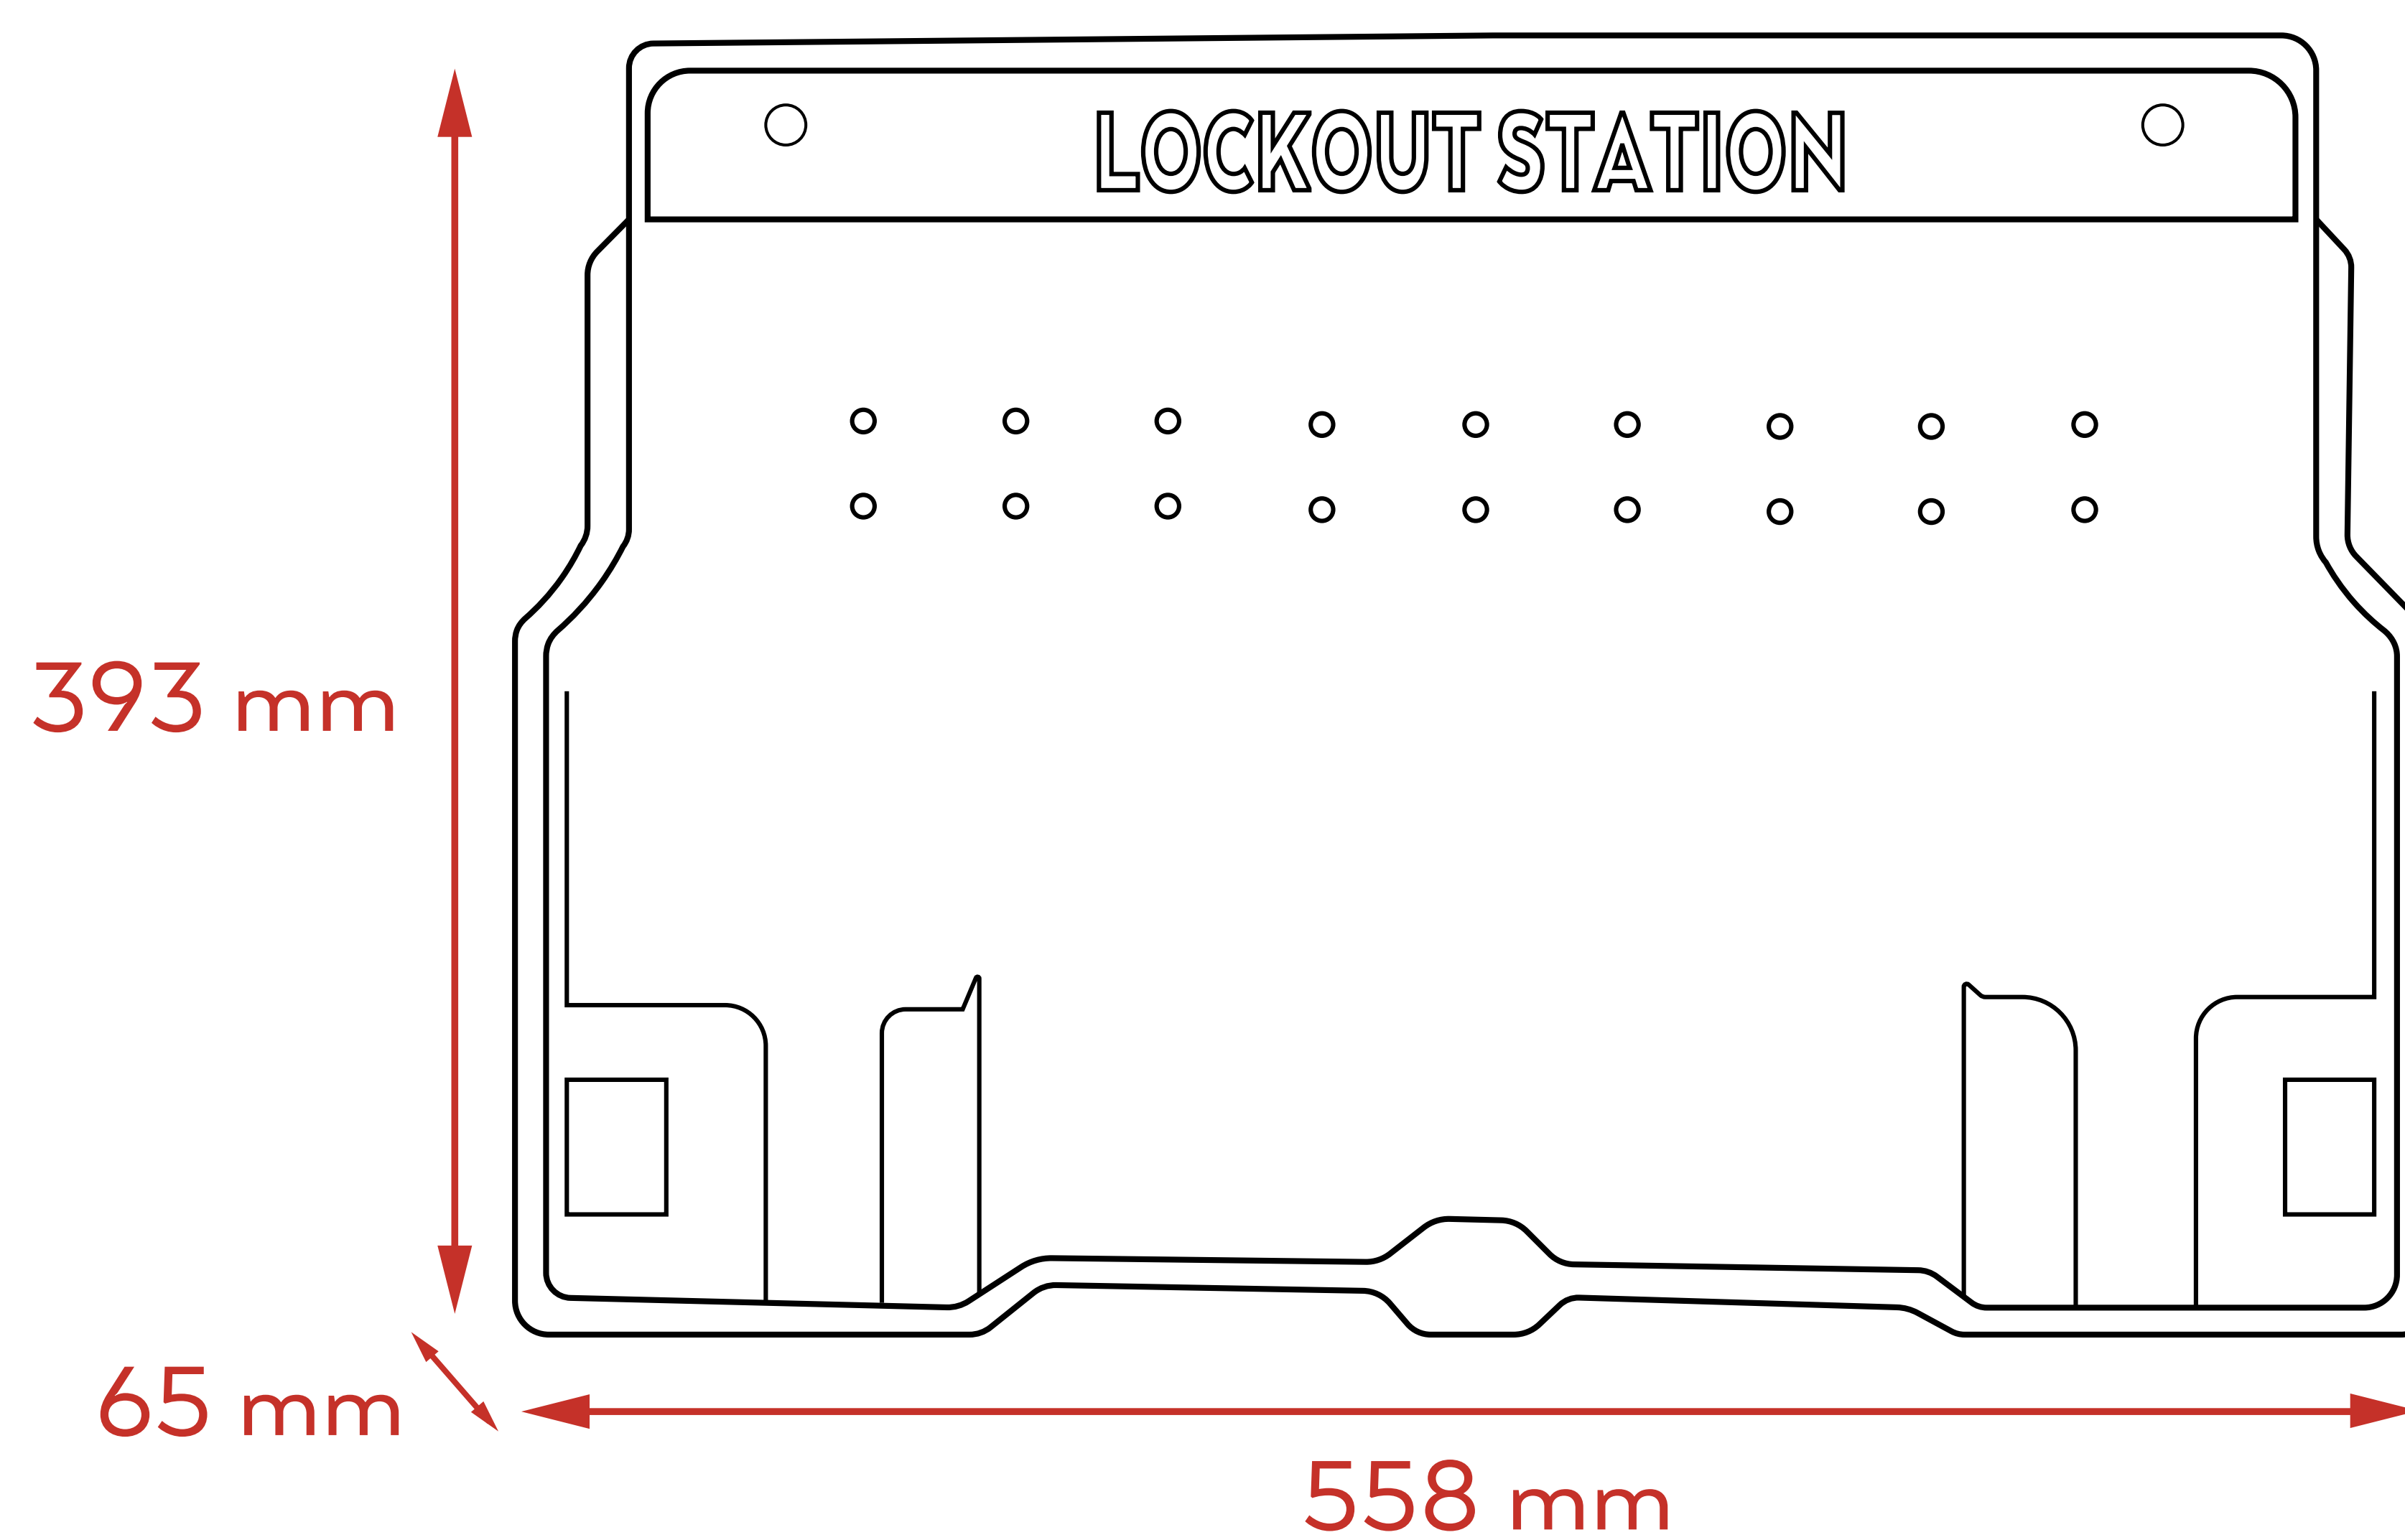

## LOCKOUT ESTACIÓN CON TAPA PARA 14 CANDADOS + TARJETAS

### DESCRIPCIÓN:

- Localice estas estaciones altamente visibles cerca de los puntos de bloqueo para facilitar el acceso.
- Fabricada en un material de policarbonato resistente que ofrece dos veces más resistencia al calor y cuatro veces más resistencia a impactos que otras estaciones.
- Exclusiva cubierta translúcida que protege el contenido y se puede bloquear para evitar la pérdida de artículos.
- La estructura de una sola pieza moldeada significa que no hay ganchos pegados ni bolsillos para etiquetas que se aflojarán.
- Los ganchos a presión reforzados brindan fácil almacenamiento y extracción de los candados y tenazas.

La estación **NO INCLUYE** los candados ni las tarjetas.

DESCRIPCIÓN	CÓDIGO	ALTO	LARGO	CANTIDAD CANDADOS	MATERIAL
• Lockout estación con tapa para 14 candados + tarjetas	<b>EST-3060</b>	393 mm	558 mm	14	Policarbonato