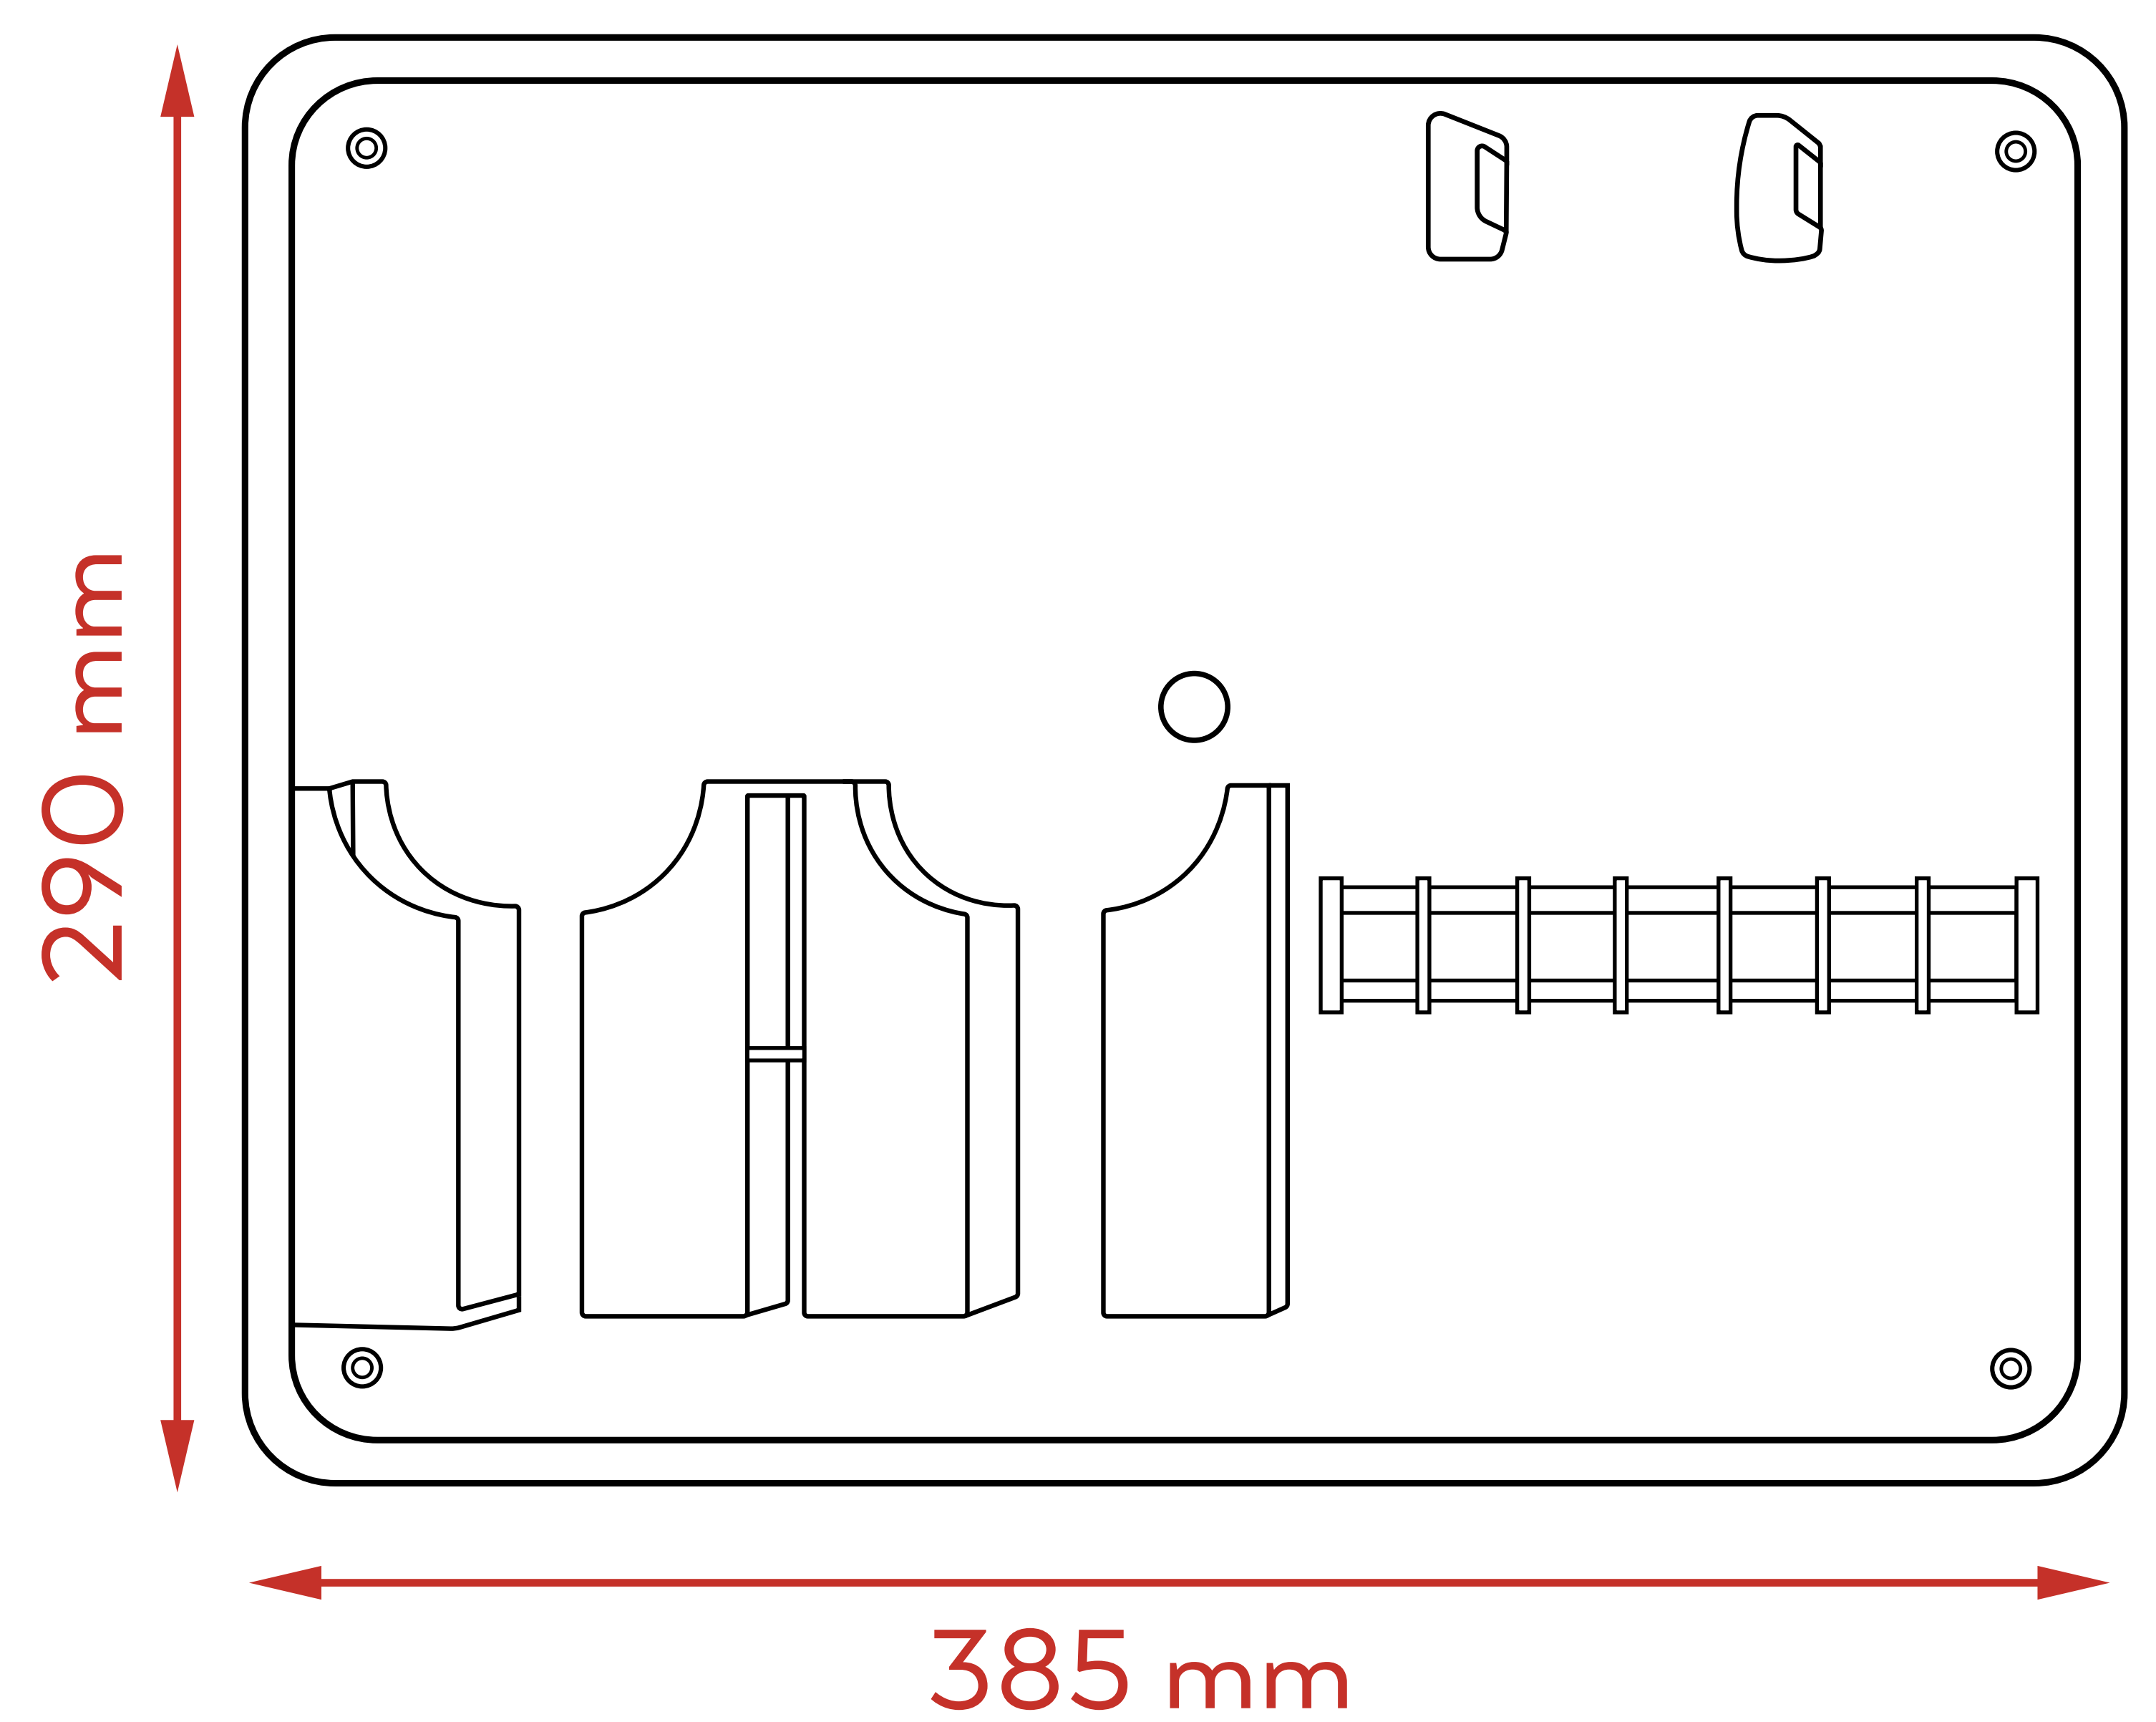

## ESTACIÓN DE BLOQUEO PLÁSTICA 7 CANDADOS 290 MM X 580 MM

### DESCRIPCIÓN:

- Estación de bloqueo descubierta para organizar dispositivos en un solo lugar y proporcionar almacenamiento cuando sea necesario.
- Orificios pre taladrados para un fácil montaje en la pared cuando desea que permanezca en su lugar.
- Los dispositivos de bloqueo se venden por separado.
- **La estación NO incluye los candados ni las tarjetas.**
- Incluye accesorios para montaje.

### CARACTERÍSTICAS TÉCNICAS:

- Alto: 290 mm.
- Largo: 385 mm.
- Material: Plástico duradero, resistente a productos químicos y a bajas temperaturas.
- Capacidad: 2 Multiplicadores de candado, 7 candados, tarjetas de pvc espumado.

CÓDIGO	ALTO	LARGO	CANTIDAD CANDADOS	MATERIAL
<b>EST-3075</b>	290 mm	385 mm	7	Plástico