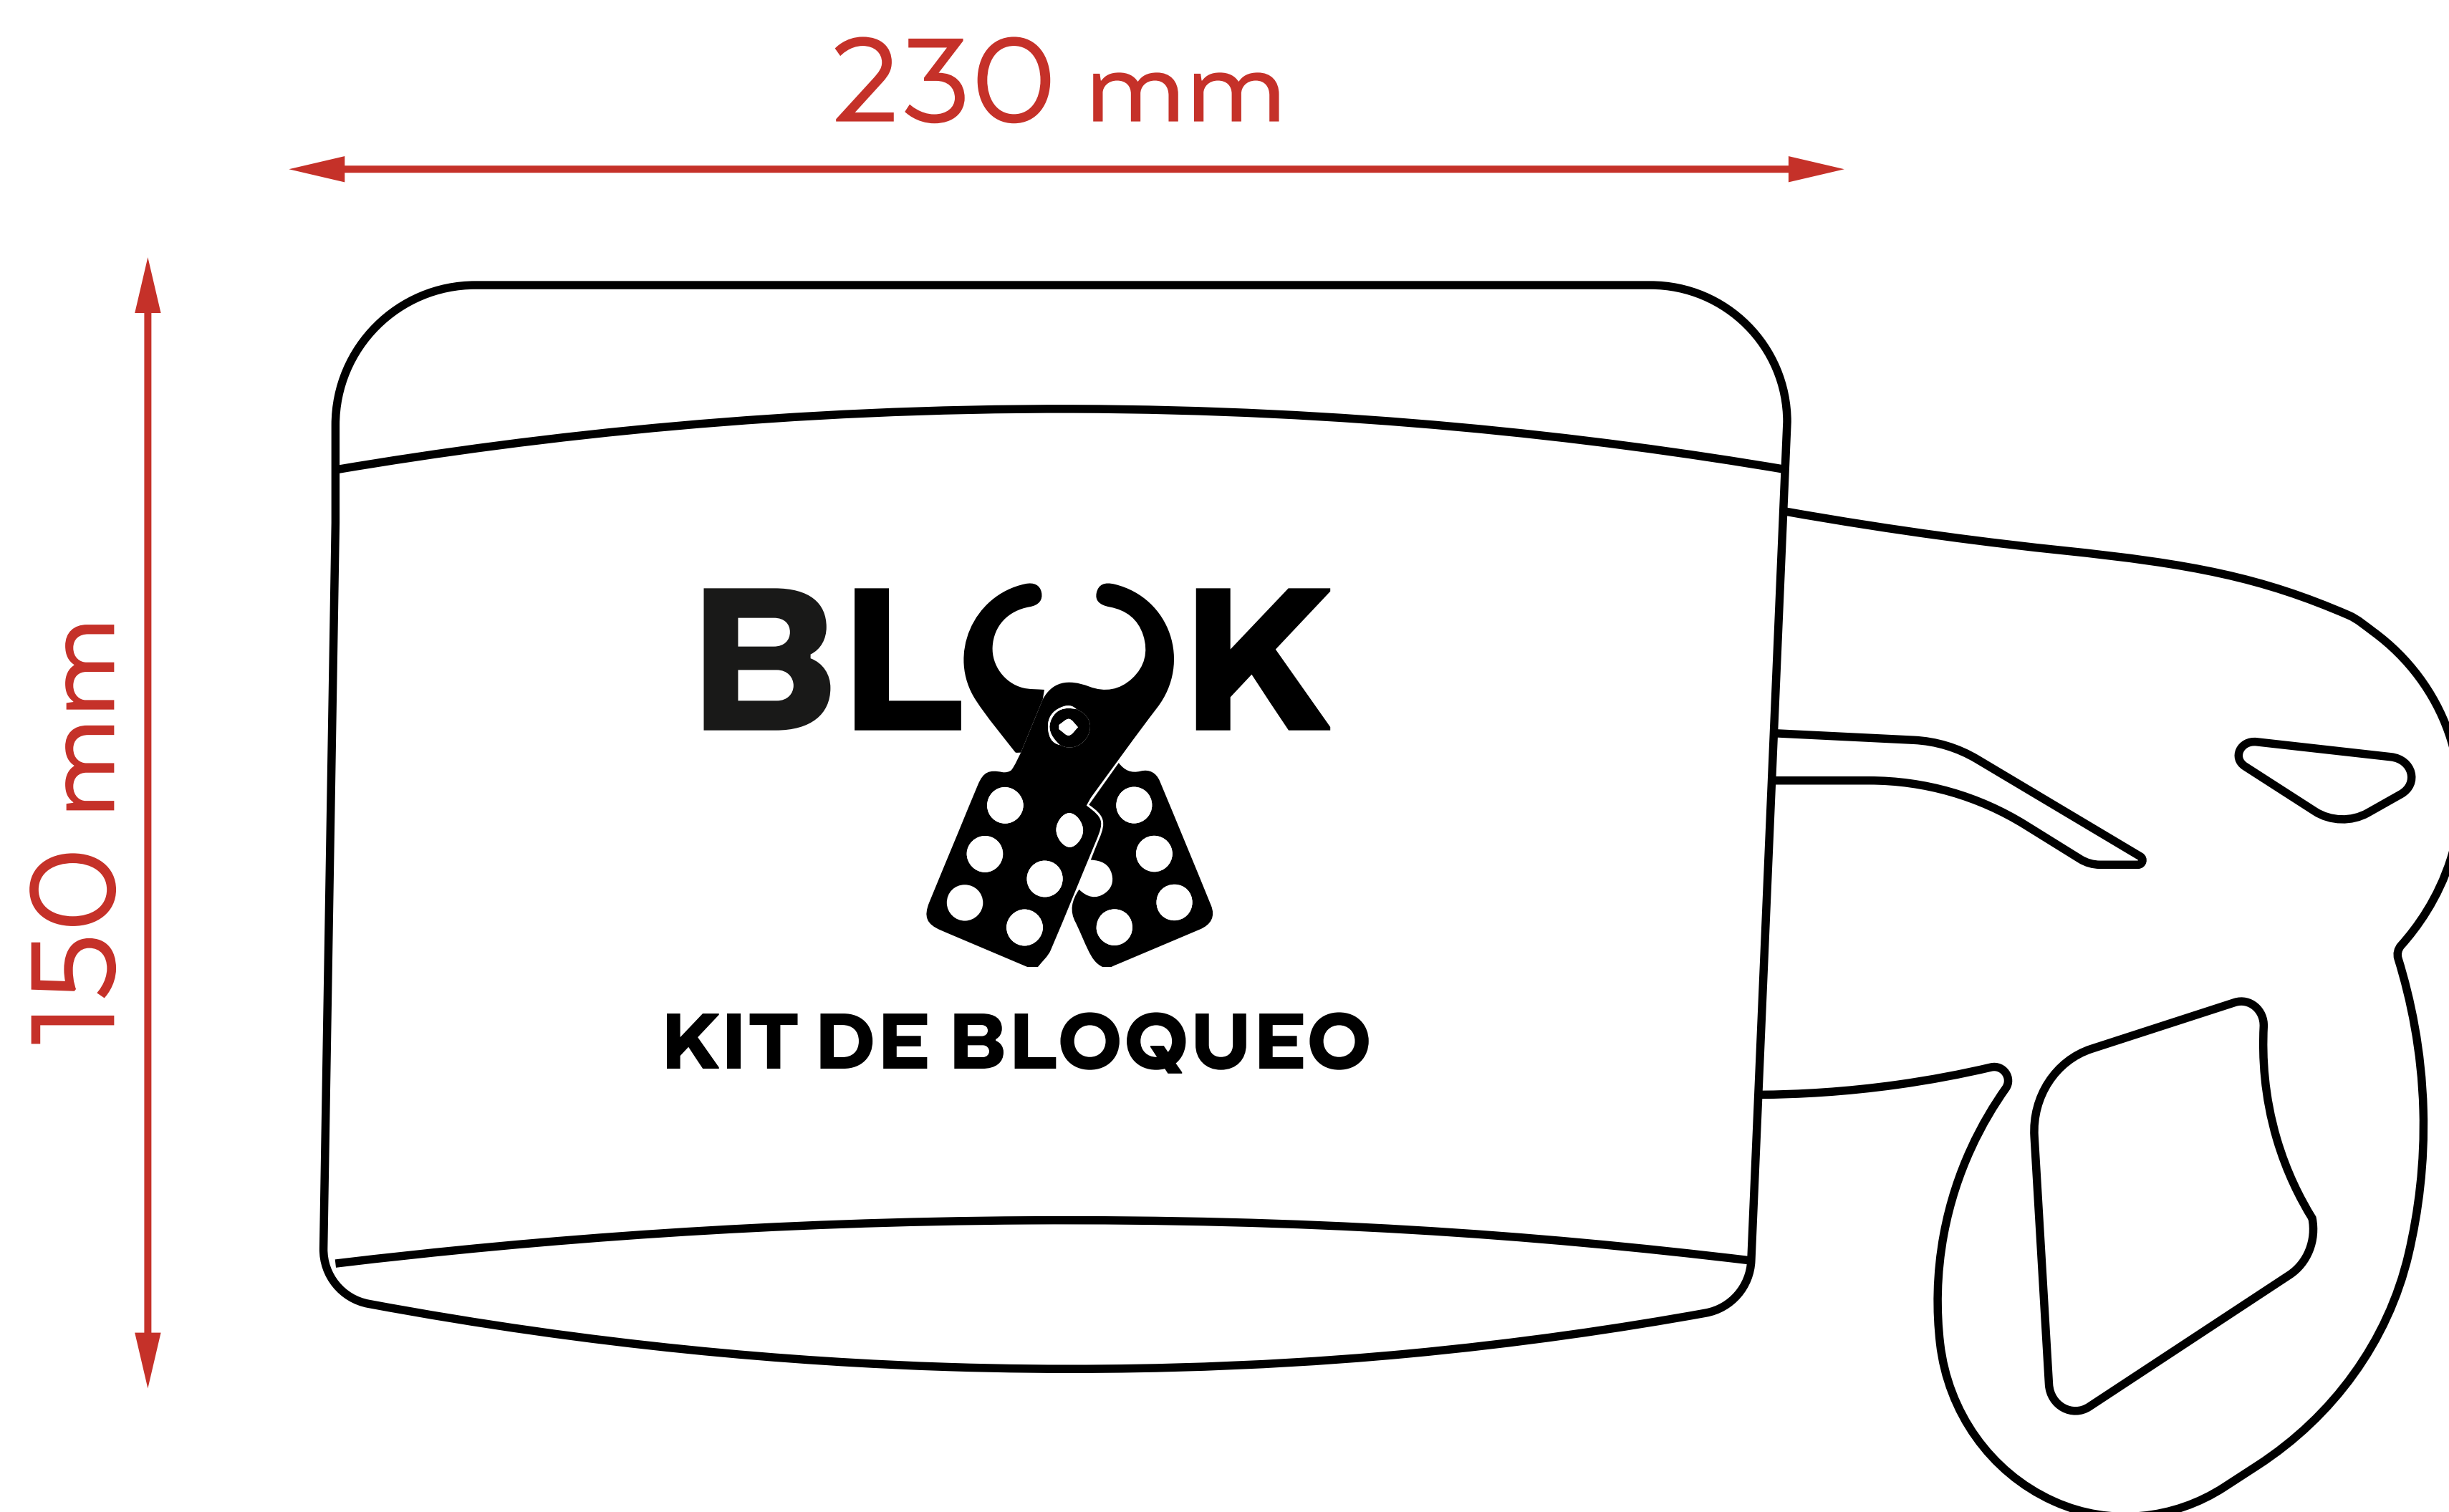

BLOK RIÑONERA ROJA Ex 68083

DESCRIPCIÓN:

- Riñonera para resguardo y traslado cómodo de bloqueadores durante el mantenimiento.
- Exterior de tela cordura roja.
- Cierre y vivo de plástico.
- Cinta mochilera de polipropileno.
- El interior forrado con tela set de poliéster negra rellena con goma espuma.
- **NO INCLUYE BLOQUEADORES.**

DESCRIPCIÓN	CÓDIGO	ALTO	LARGO	DÍAMETRO P/ CANDADO
• Riñonera roja ex 68083	KIT-1015	150 mm	230 mm	Ø8 mm