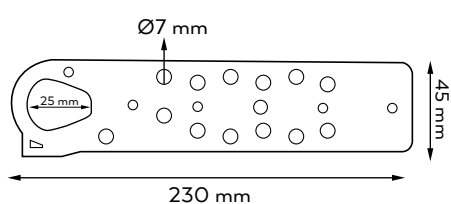

MULTIPLICADOR DE CANDADOS ALUMINIO 12 Y 24 CANDADOS

DESCRIPCIÓN:

- Multiplicador de candados hecho en aluminio anodizado.
- Soportan hasta 12 y 24 candados.
- Ideal para tareas de consignación donde incluyen gran cantidad de personas.
- Apertura deslizable.
- Aluminio anodizado que resiste corrosión y no produce chispas.
- Elimina la necesidad de enlazar multiplicadores cuando se trabaja en grupo.
- El control no se activa hasta no sacar el último candado.
- Apertura de 25 mm.

MUL-3015

MUL-3020

DESCRIPCIÓN	CÓDIGO	ALTO	LARGO	DÍAMETRO P/ CANDADO	TAMAÑO APERTURA
• Multiplicador de candados aluminio 12 candados	MUL-3015	230 mm	45 mm	Ø7 mm	25 mm
• Multiplicador de candados aluminio 24 candados	MUL-3020	345 mm	45 mm	Ø7 mm	25 mm