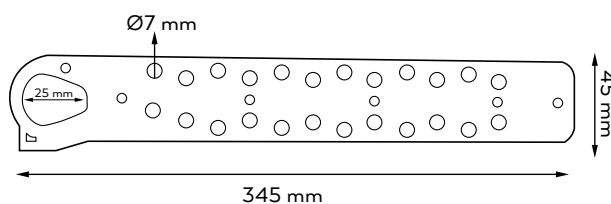

MULTIPLICADOR DE CANDADOS ALUMINIO 12 Y 24 CANDADOS

DESCRIPCIÓN:

- Multiplicador de candados hecho en aluminio anodizado.
- Soportan hasta 12 y 24 candados.
- Ideal para tareas de consignación donde incluyen gran cantidad de personas.
- Apertura deslizable.
- Aluminio anodizado que resiste corrosión y no produce chispas.
- Elimina la necesidad de enlazar multiplicadores cuando se trabaja en grupo.
- El control no se activa hasta no sacar el último candado.
- Apertura de 25 mm.

MUL-3015

MUL-3020

DESCRIPCIÓN	CÓDIGO	ALTO	LARGO	DÍAMETRO P/ CANDADO	TAMAÑO APERTURA
• Multiplicador de candados aluminio 12 candados	MUL-3015	230 mm	45 mm	Ø7 mm	25 mm
• Multiplicador de candados aluminio 24 candados	MUL-3020	345 mm	45 mm	Ø7 mm	25 mm