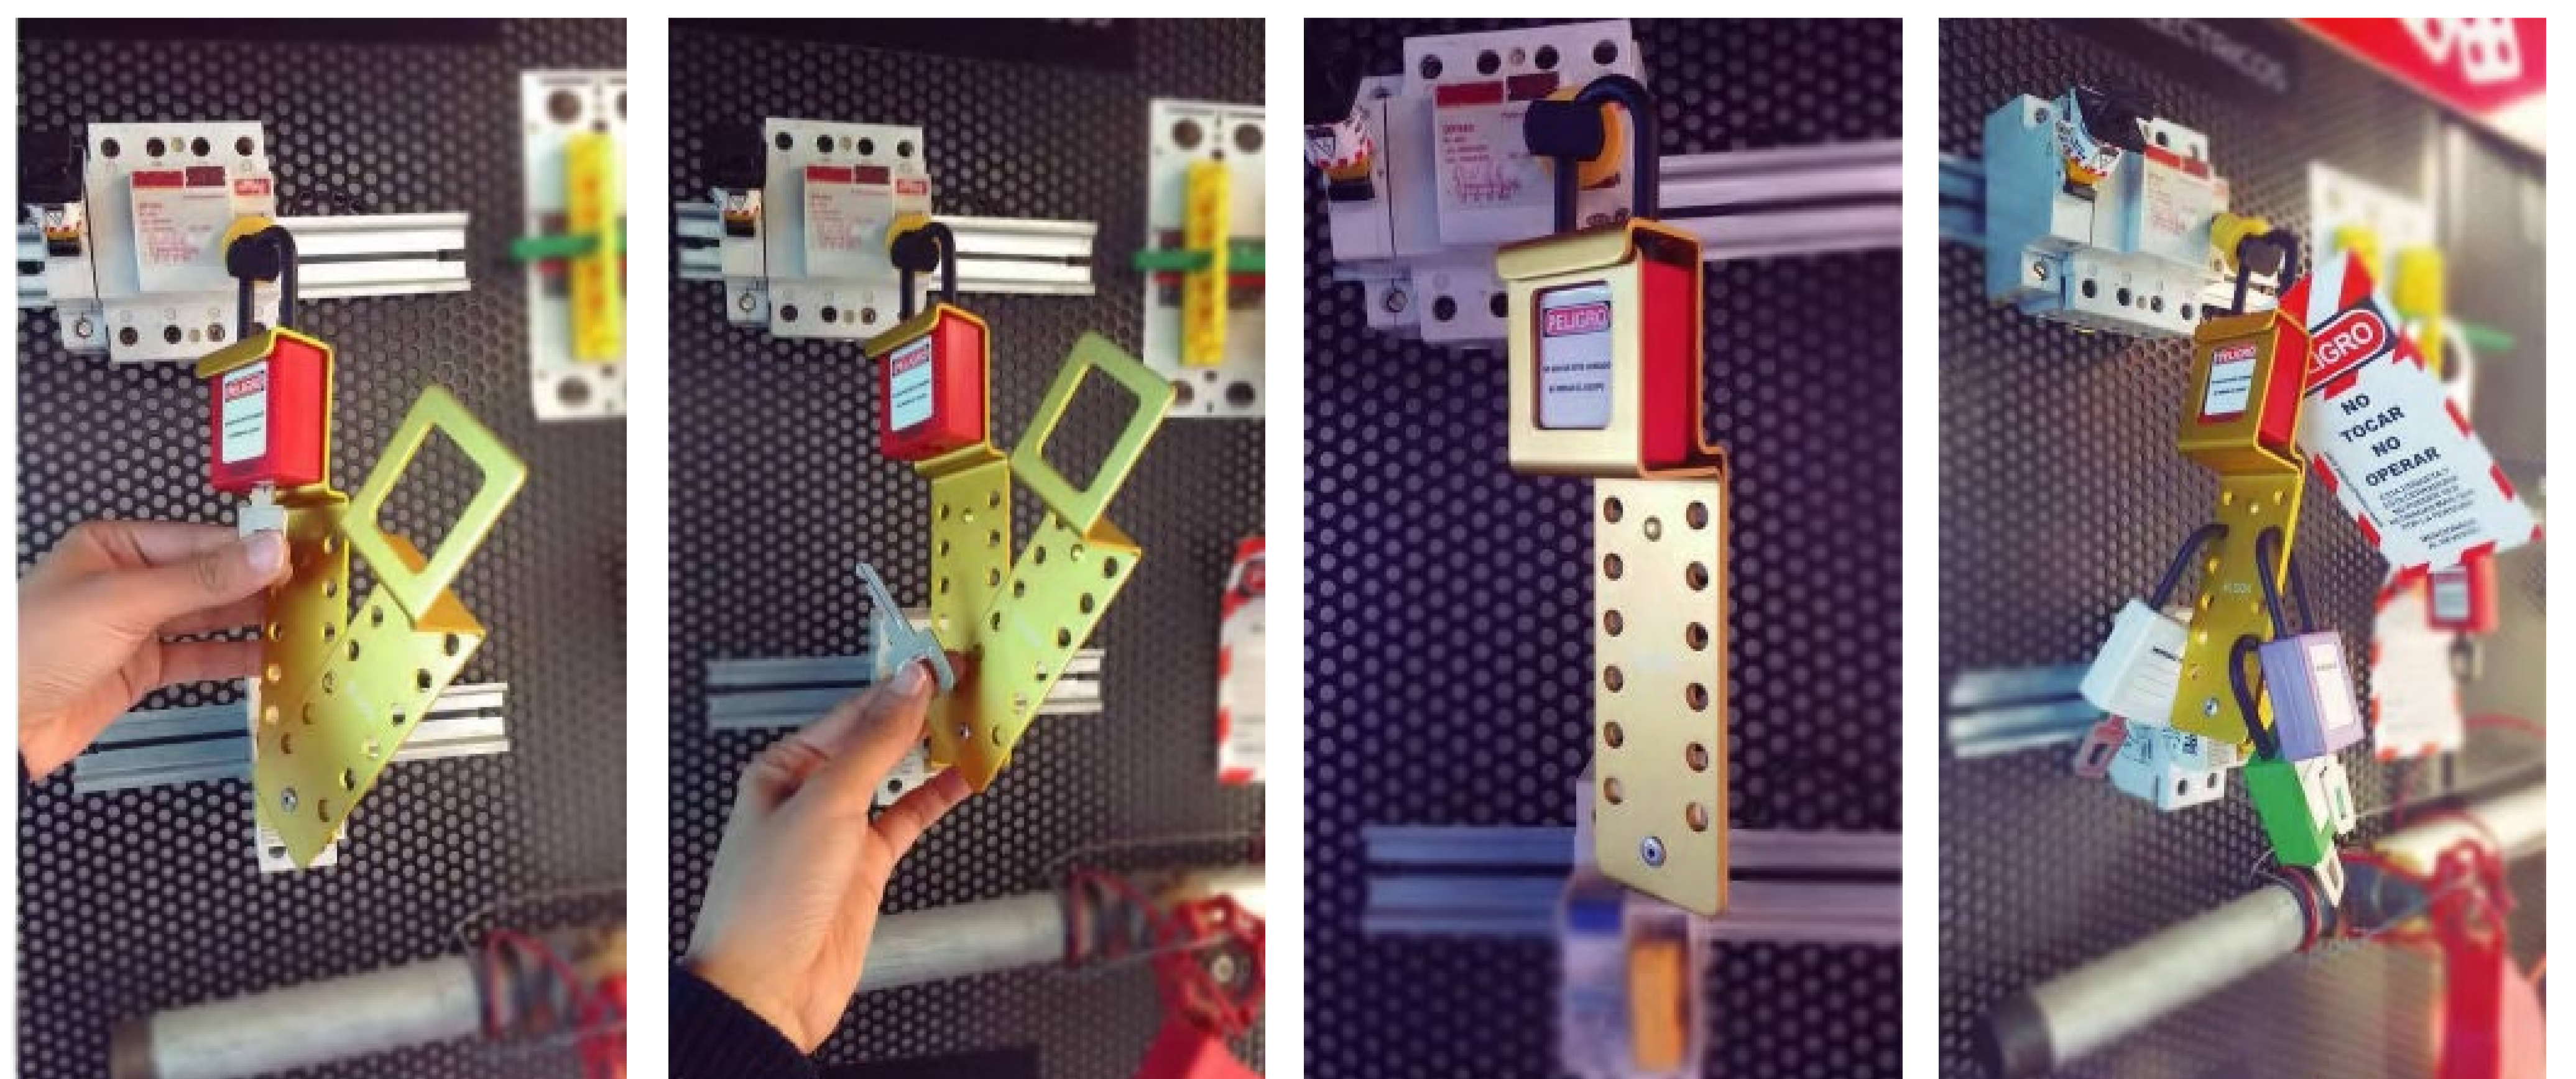

MULTIPLICADOR PARA BLOQUEO EN GRUPO 12 CANDADOS

DESCRIPCIÓN:

- Hecho enteramente de aluminio cumple la función de bloqueo en grupo: **No permite abrir el candado cuando está consignado.**
- Ideal para que lo utilicen supervisores.
- Capacidad de hasta 12 candados.
- Adecuado para gestionar varios bloqueos en simultáneo.

DESCRIPCIÓN	CÓDIGO	ALTO	LARGO	DÍAMETRO P/ CANDADO
• Multiplicador para bloqueos en grupo 12 candados	MUL-3025	165 mm	42 mm	Ø7 mm