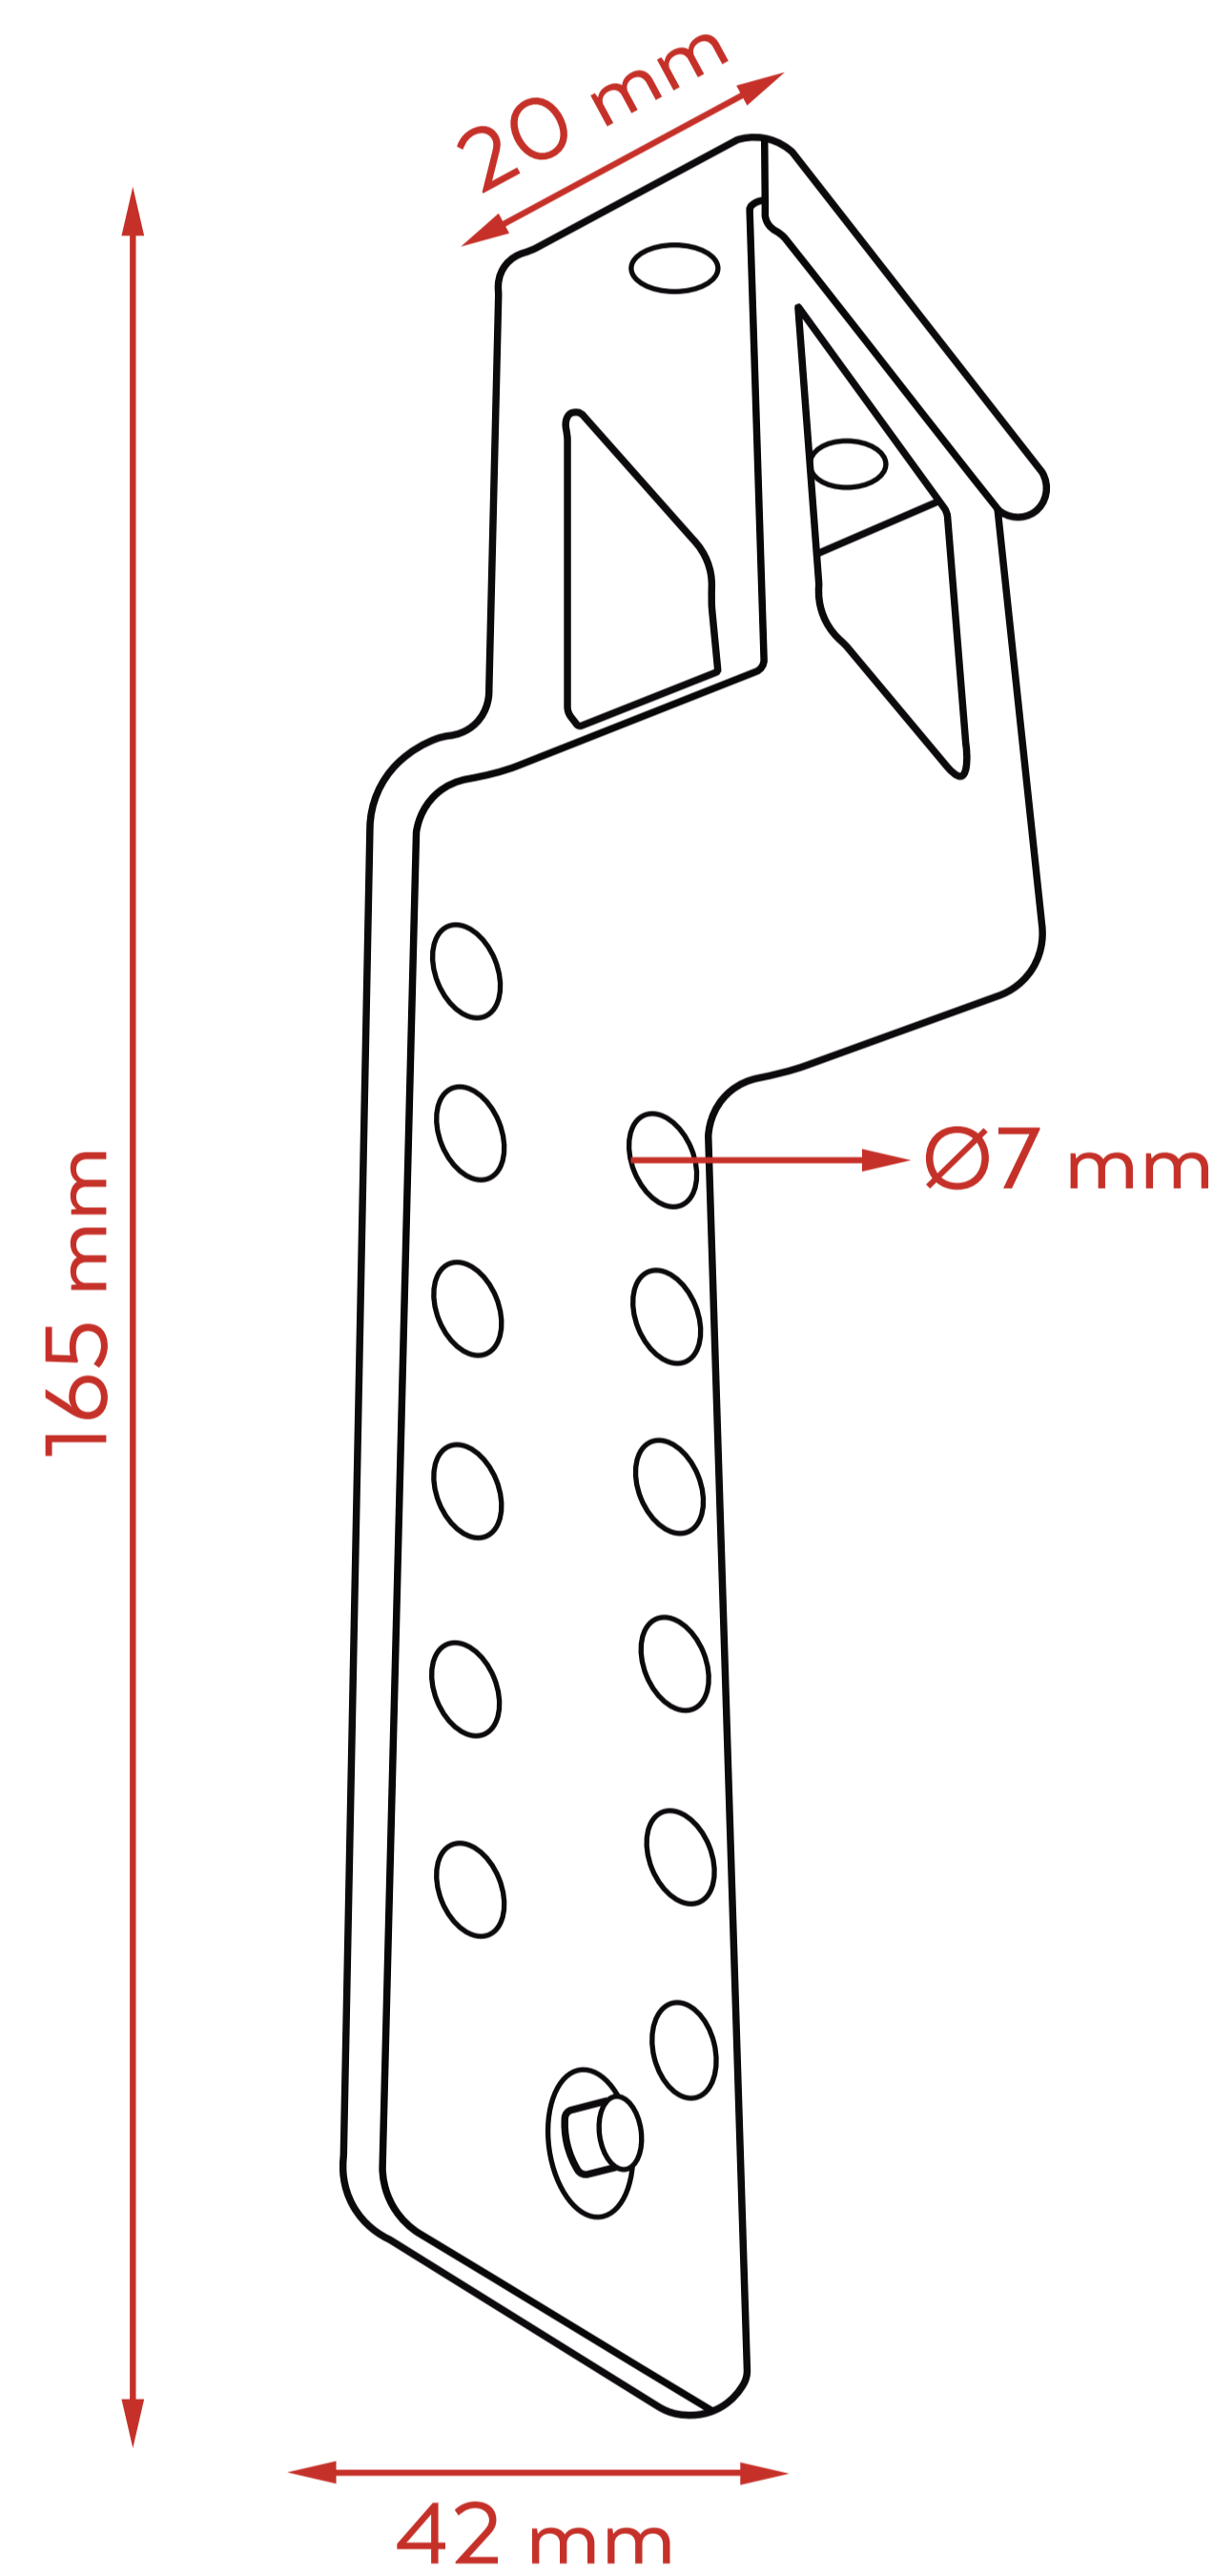

MULTIPLICADOR PARA BLOQUEO EN GRUPO 12 CANDADOS

DESCRIPCIÓN:

- Hecho enteramente de aluminio cumple la función de bloqueo en grupo: **No permite abrir el candado cuando está consignado.**
- Ideal para que lo utilicen supervisores.
- Capacidad de hasta 12 candados.
- Adecuado para gestionar varios bloqueos en simultáneo.

DESCRIPCIÓN	CÓDIGO	ALTO	LARGO	DÍAMETRO P/ CANDADO
• Multiplicador para bloqueos en grupo 12 candados	MUL-3025	165 mm	42 mm	Ø7 mm