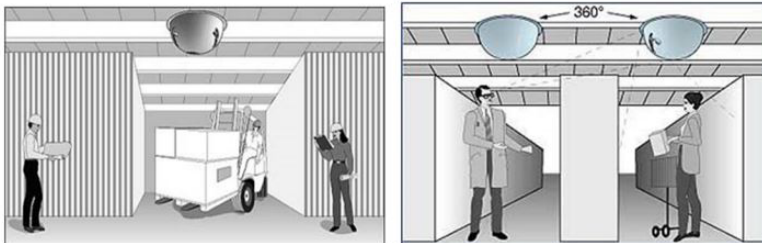

ESPEJO SEMIESFÉRA

COD: SEEP010

DESCRIPCIÓN:

- Ofrece un producto fabricadas en acrílico, metalizado al alto vacío.
- Fondo plástico en color blanco.
- Livianas y de propiedades antigolpes.
- Fáciles de colocar en techos, paredes y columnas.
- Medidas disponibles: 90° / 180° - 45, 60 y 80 cm. 360° - 60, 80 y 100 cm.
- Material: Acrílico metalizado.
- Marco: Incoloro.

•Aplicación

Ideales para señalar cruces peligrosos, salidas de estacionamientos, nángulos muertos, colegios, supermercados y hospitales.

•Restricción de Uso

No modifique o altere su uso.

TAMAÑOS RECOMENDADOS: 60, 70, 80 cm Ø