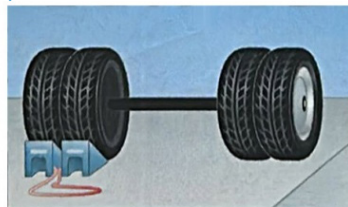

CALZA PARA CAMIÓN CON SOGA NEGRA/NARANJA

COD: SEO006

DESCRIPCIÓN:

- Par de calzas para todo tipo de vehículos.
- PVC flexible de color negro con filtro UV para protección solar.
- Base: 27 x 19 cm.
- Altura: 21 cm.
- Reflectivo: Lente Acrílico Prismático 2 de 16,5 x 2 cm.
- Estructurada con sogas de unión, sin partes metálicas.
- Peso: 11kgs.
- Colores disponibles: Negro.

•Aplicación

Apto para toda clase de vehículos.

USO DE LAS CALZAS:

Estacionamiento en superficie horizontal

fig.1

Si estaciona en un suelo plano, o si la inclinación no se puede determinar, coloque las calzas a ambos lados del neumático del lado del conductor.

Estacionamiento en plano inclinado

fig.2

Si estaciona en una pendiente, coloque las calzas contra la misma en ambos neumáticos del lado del conductor.

Estacionamiento en plano inclinado (dos ejes)

fig.3

Considere el uso de calzas en ambos neumáticos de un mismo eje si la carga es transportada es importante.