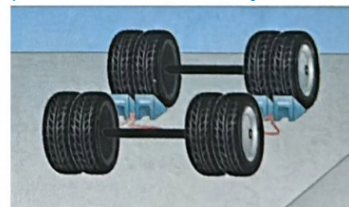

CALZA PARA CAMIÓN CON SOGA NEGRA/NARANJA

COD: SEO006

DESCRIPCIÓN:

- Par de calzas para todo tipo de vehículos.
- PVC flexible de color negro con filtro UV para protección solar.
- Base: 27 x 19 cm.
- Altura: 21 cm.
- Reflectivo: Lente Acrílico Prismático 2 de 16,5 x 2 cm.
- Estructurada con sogas de unión, sin partes metálicas.
- Peso: 11kgs.
- Colores disponibles: Negro.

•Aplicación

Apto para toda clase de vehículos.

USO DE LAS CALZAS:

Estacionamiento en superficie horizontal

fig.1

Si estaciona en un suelo plano, o si la inclinación no se puede determinar, coloque las calzas a ambos lados del neumático del lado del conductor.

Estacionamiento en plano inclinado

fig.2

Si estaciona en una pendiente, coloque las calzas contra la misma en ambos neumáticos del lado del conductor.

Estacionamiento en plano inclinado (dos ejes)

fig.3

Considere el uso de calzas en ambos neumáticos de un mismo eje si la carga es transportada es importante.