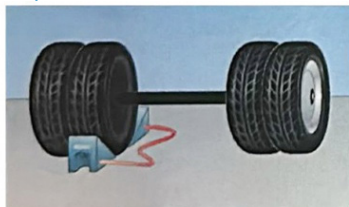

CALZA PARA CAMIÓN CON SOGA NEGRA/NARANJA

COD: SEO006

DESCRIPCIÓN:

- Par de calzas para todo tipo de vehículos.
- PVC flexible de color negro con filtro UV para protección solar.
- Base: 27 x 19 cm.
- Altura: 21 cm.
- Reflectivo: Lente Acrílico Prismático 2 de 16,5 x 2 cm.
- Estructurada con sogas de unión, sin partes metálicas.
- Peso: 11kgs.
- Colores disponibles: Negro.

•Aplicación

Apto para toda clase de vehículos.

USO DE LAS CALZAS:

Estacionamiento en superficie horizontal

fig.1

Si estaciona en un suelo plano, o si la inclinación no se puede determinar, coloque las calzas a ambos lados del neumático del lado del conductor.

Estacionamiento en plano inclinado

fig.2

Si estaciona en una pendiente, coloque las calzas contra la misma en ambos neumáticos del lado del conductor.

Estacionamiento en plano inclinado (dos ejes)

fig.3

Considere el uso de calzas en ambos neumáticos de un mismo eje si la carga es transportada es importante.