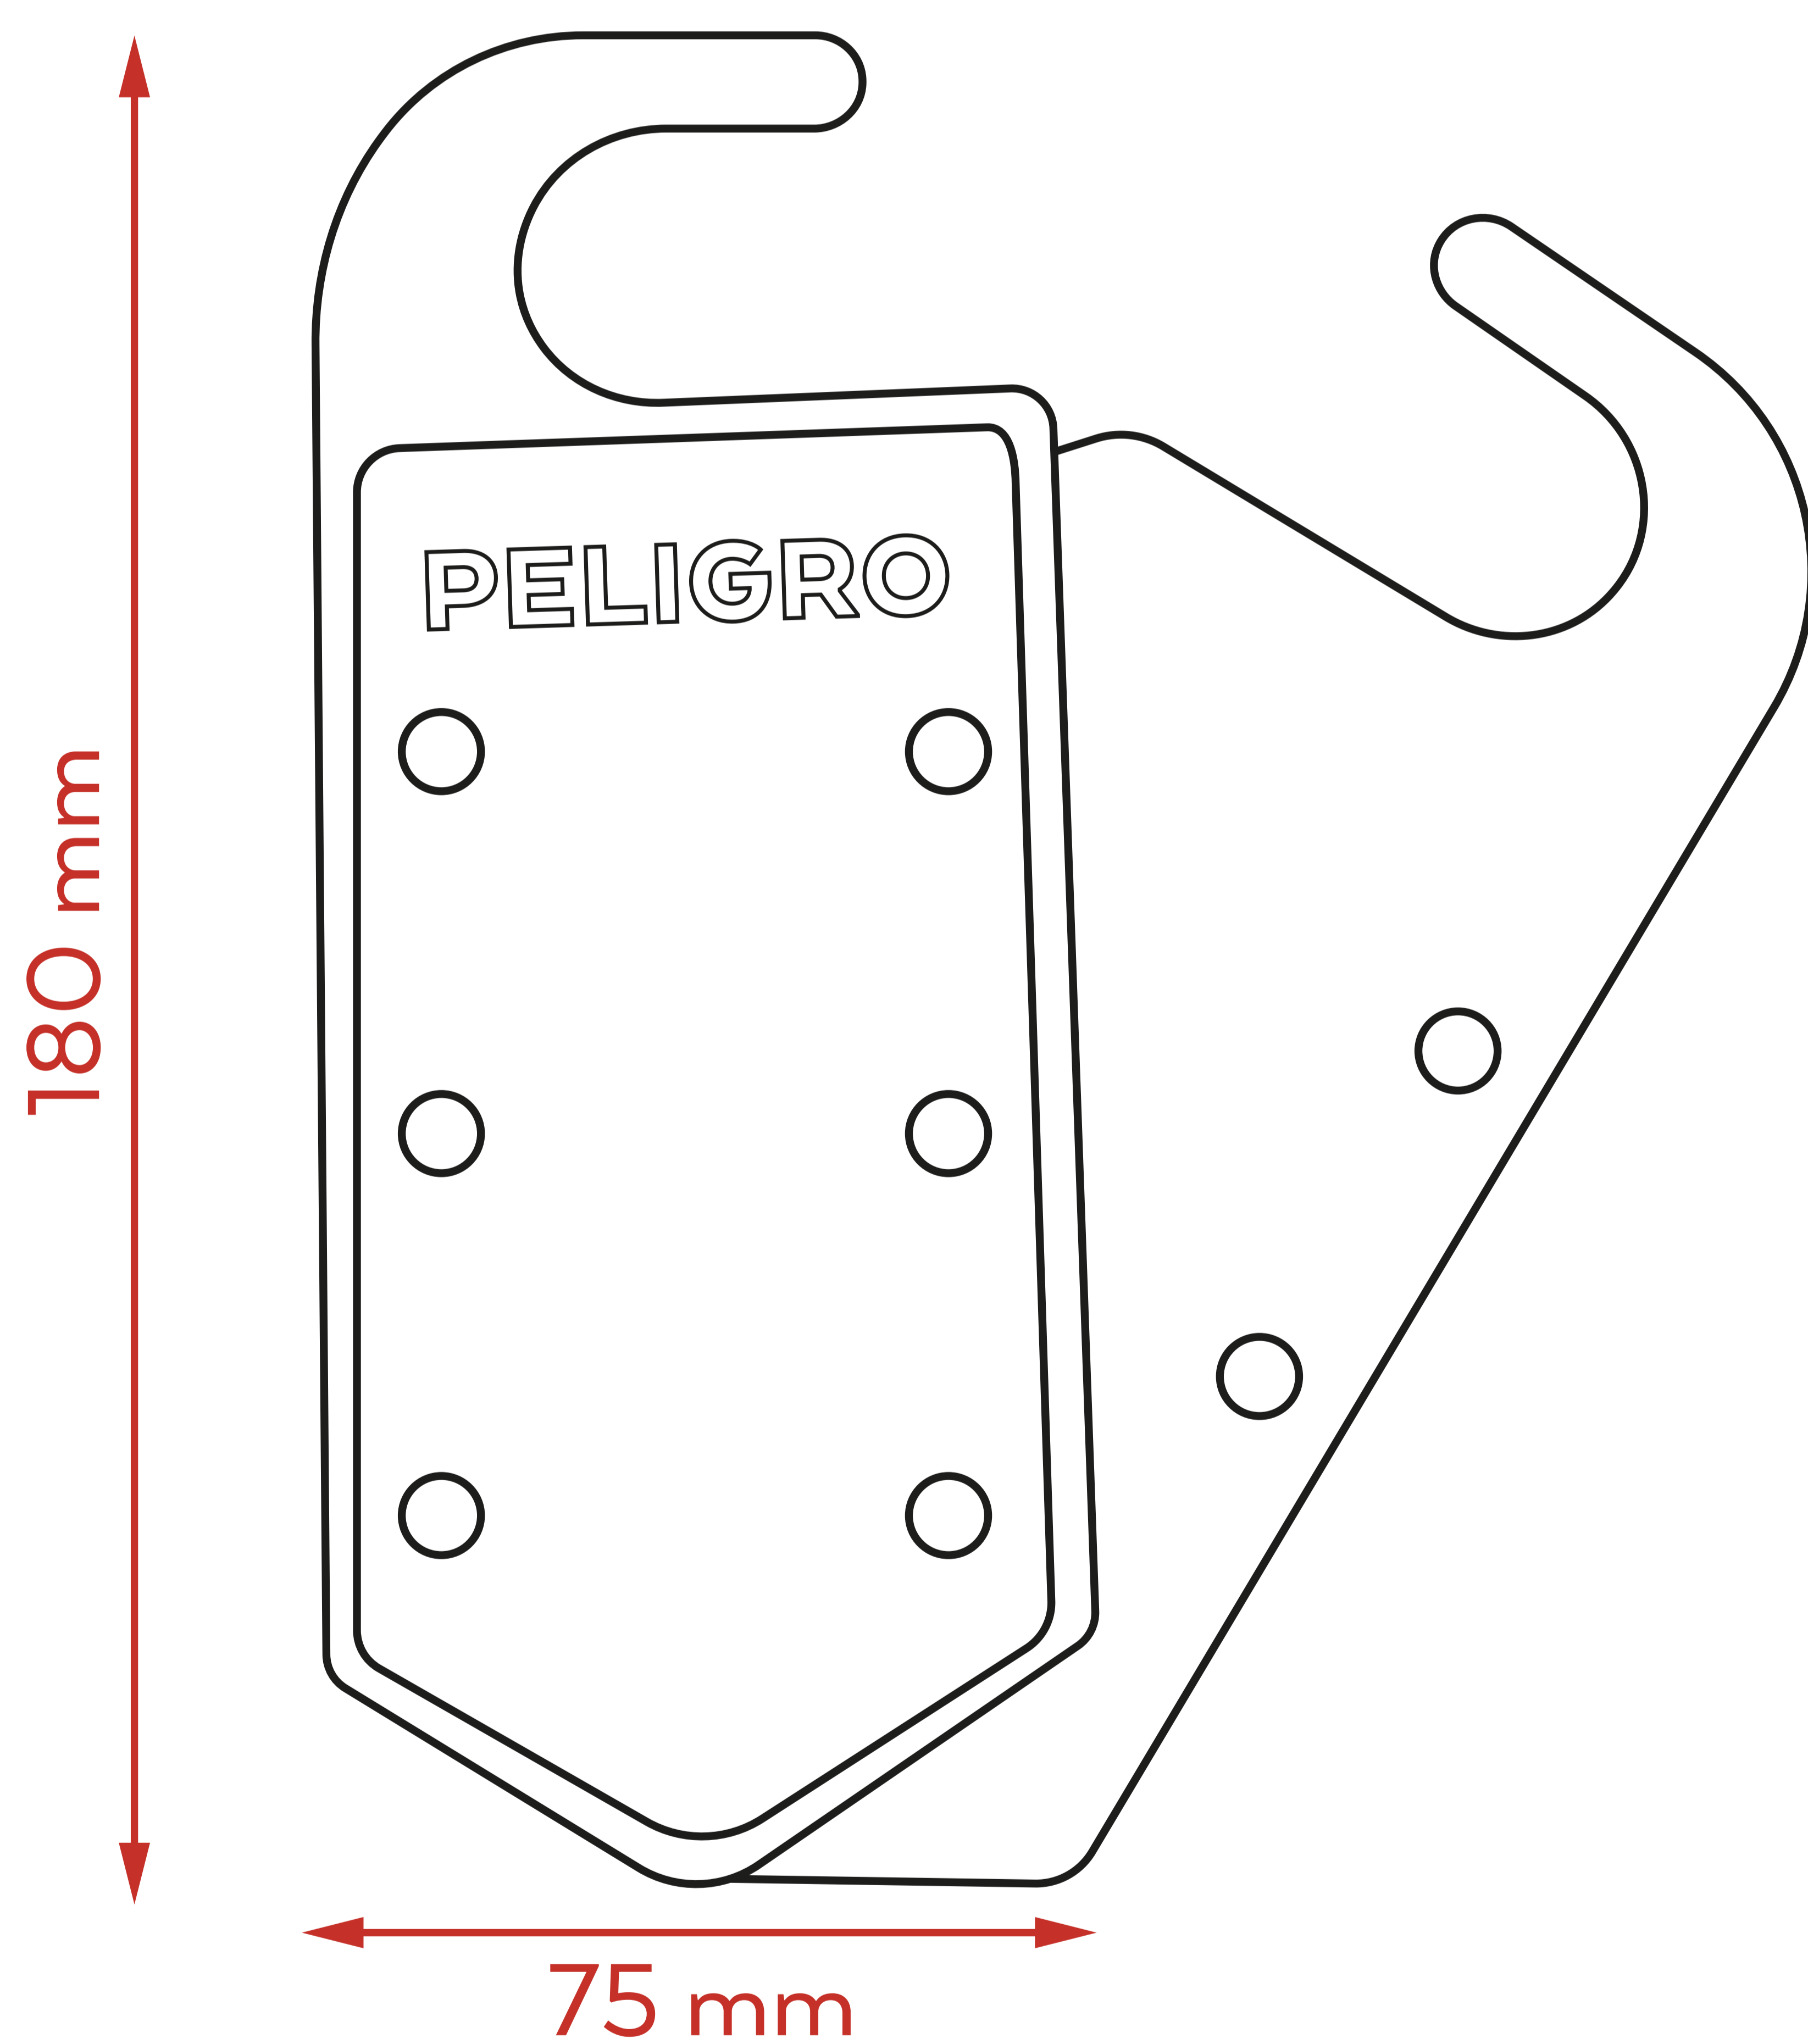

TARJETA PLÁSTICA LTA PARA 6 CANDADOS

DESCRIPCIÓN:

- Tarjeta plástica para bloqueo con leyenda de peligro.
- Gracias a su material, permite escribir sobre ella el nombre del responsable y la fecha de colocación.
- Contiene orificios para colocar 6 candados.
- Sus dimensiones son 180 mm de alto, 75 mm de largo, 4 mm de espesor, diámetro orificios Ø7 mm y 27 mm de garganta.

DESCRIPCIÓN	CÓDIGO	ALTO	LARGO	DÍAMETRO P/ CANDADO	MATERIAL
• Tarjeta plástica LTA	TAR-1025	180 mm	75 mm	Ø7 mm	Plástico