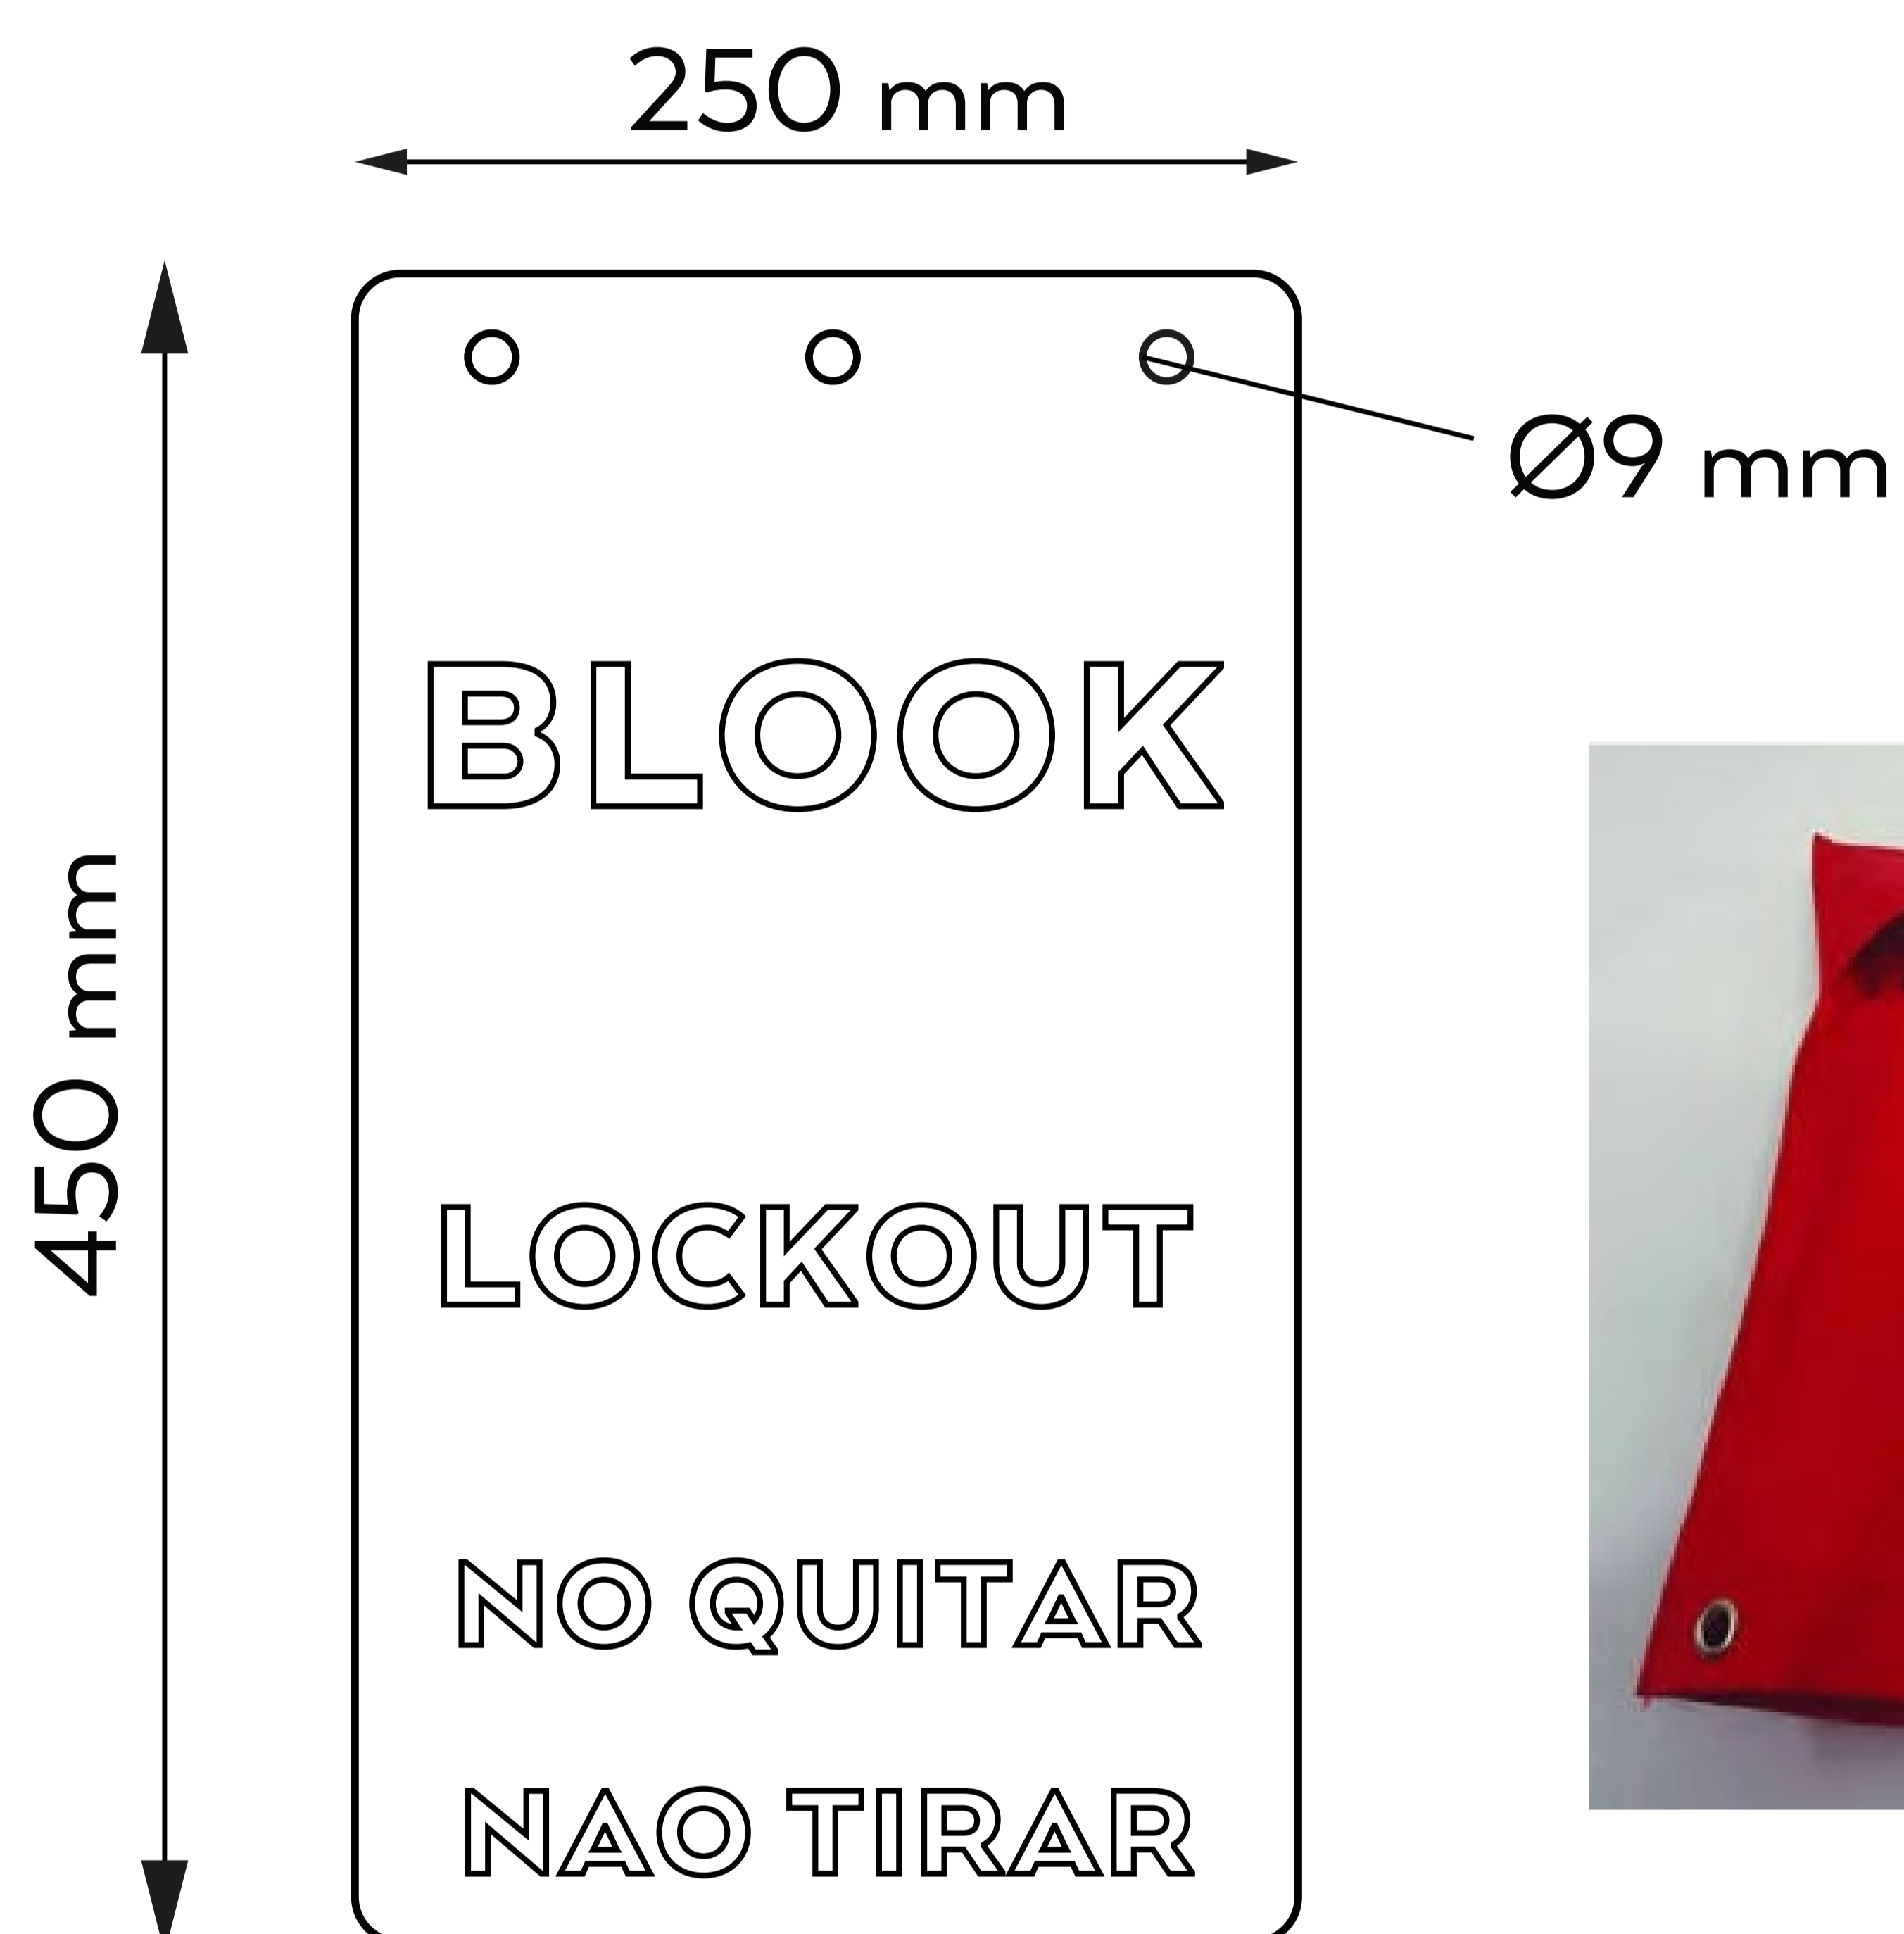

BOLSA DE BLOQUEO 250 X 450 MM

DESCRIPCIÓN:

- Bolsa para el transporte y resguardo de bloqueadores.
- **Contiene orificios ideales para cerrar la misma con el bloqueador de cables (NO INCLUIDO).**

*Bloqueador de clabe **no incluido**

DESCRIPCIÓN	CÓDIGO	ALTO	LARGO	DÍAMETRO P/CANDADO
• Bolsa de bloqueo 250 x 450 mm	VAL-1005	450 mm	250 mm	Ø9 mm