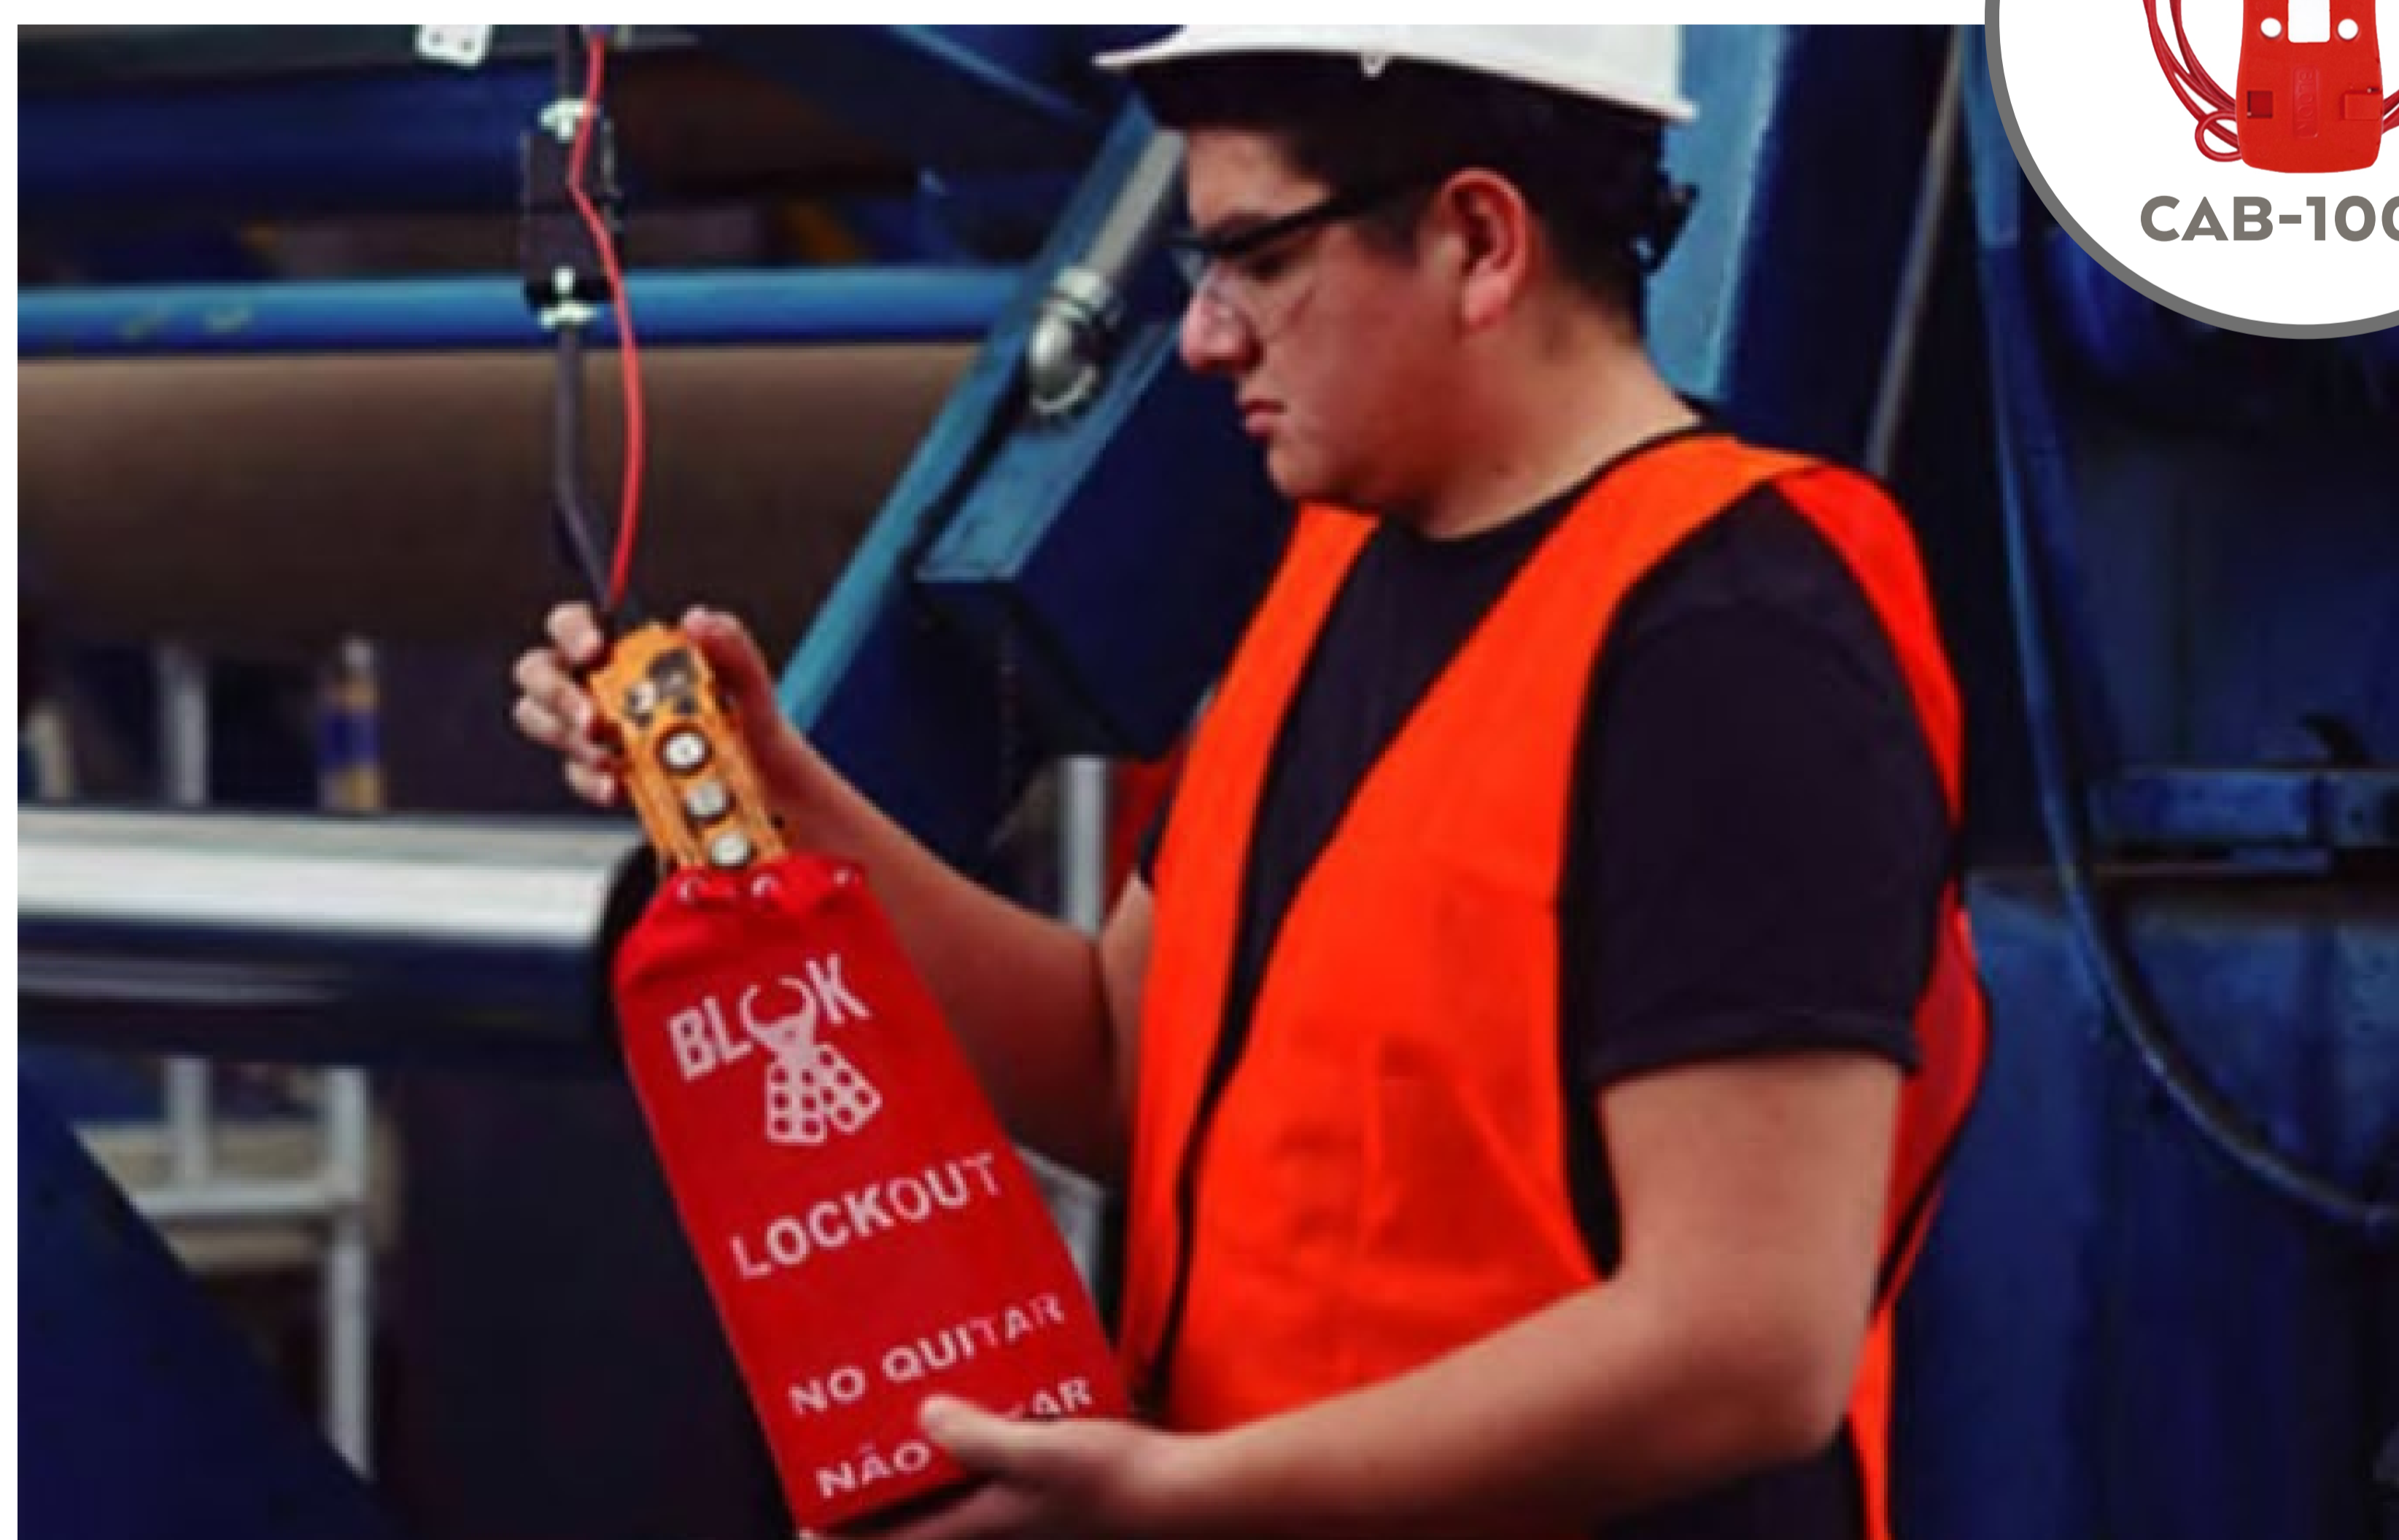

BOLSA DE BLOQUEO 250 X 450 MM

DESCRIPCIÓN:

- Bolsa para el transporte y resguardo de bloqueadores.
- **Contiene orificios ideales para cerrar la misma con el bloqueador de cables (NO INCLUIDO).**

*Bloqueador de clabe **no incluido**

DESCRIPCIÓN	CÓDIGO	ALTO	LARGO	DÍAMETRO P/CANDADO
• Bolsa de bloqueo 250 x 450 mm	VAL-1005	450 mm	250 mm	Ø9 mm